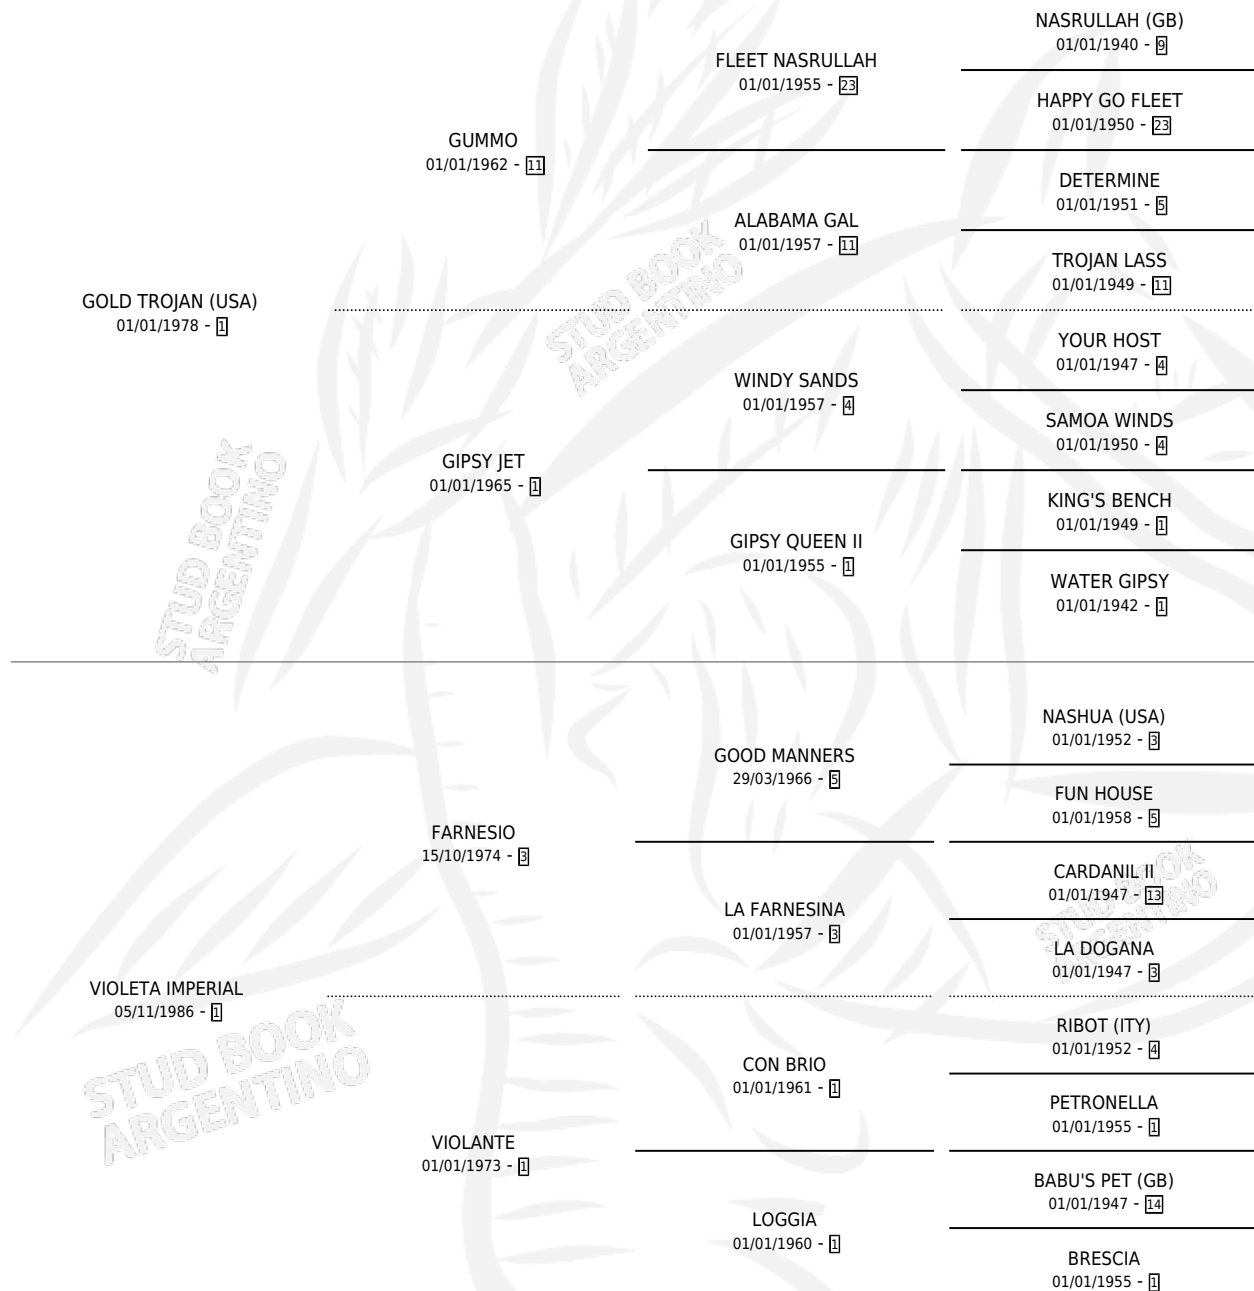

MIMAS

por **GOLD TROJAN (USA)** y **VIOLETA IMPERIAL** por **FARNESIO**

Argentina · Hembra · Alazan · SP · 10/07/1995
Familia 1-e · Volumen 35

ESTADO

TIPIFICACIÓN SANGUÍNEA	✓
TIPIFICACIÓN POR ADN	✓
PASAPORTE	X
IDENTIFICACIÓN POR MICROCHIP	X
REPRODUCTOR	✓

Lugar de nacimiento: Las Galaxias

Criador: Sin dato

~

HIJOS

	MACHOS	HEMBRAS
5 NACIERON	3	2
4 CORRIERON	3	1
2 GANARON	1	1

0	0	0
GANADORES CL	GANADORES GR	GANADORES G1

PEDIGREE

CAMPAÑA

Solo carreras oficiales de Argentina

POR EDAD

EDAD	CC	1°	2°	3°	4°	5°	NP	CLC	CLG	CLCG1	CLGG1	IMPORTE	GANANCIA / CC
3 AÑOS	6	2	0	0	1	1	2	0	0	0	0	\$10,624	\$1,771
4 AÑOS	11	0	0	0	0	0	11	0	0	0	0	\$0	\$0
5 AÑOS	6	0	1	0	1	1	3	0	0	0	0	\$1,230	\$205
TOTALES	23	2	1	0	2	2	16	0	0	0	0	\$11,854	\$515
%		8.7%	4.3%	0.0%	8.7%	8.7%	69.6%	0.0%	0.0%	0.0%	0.0%		