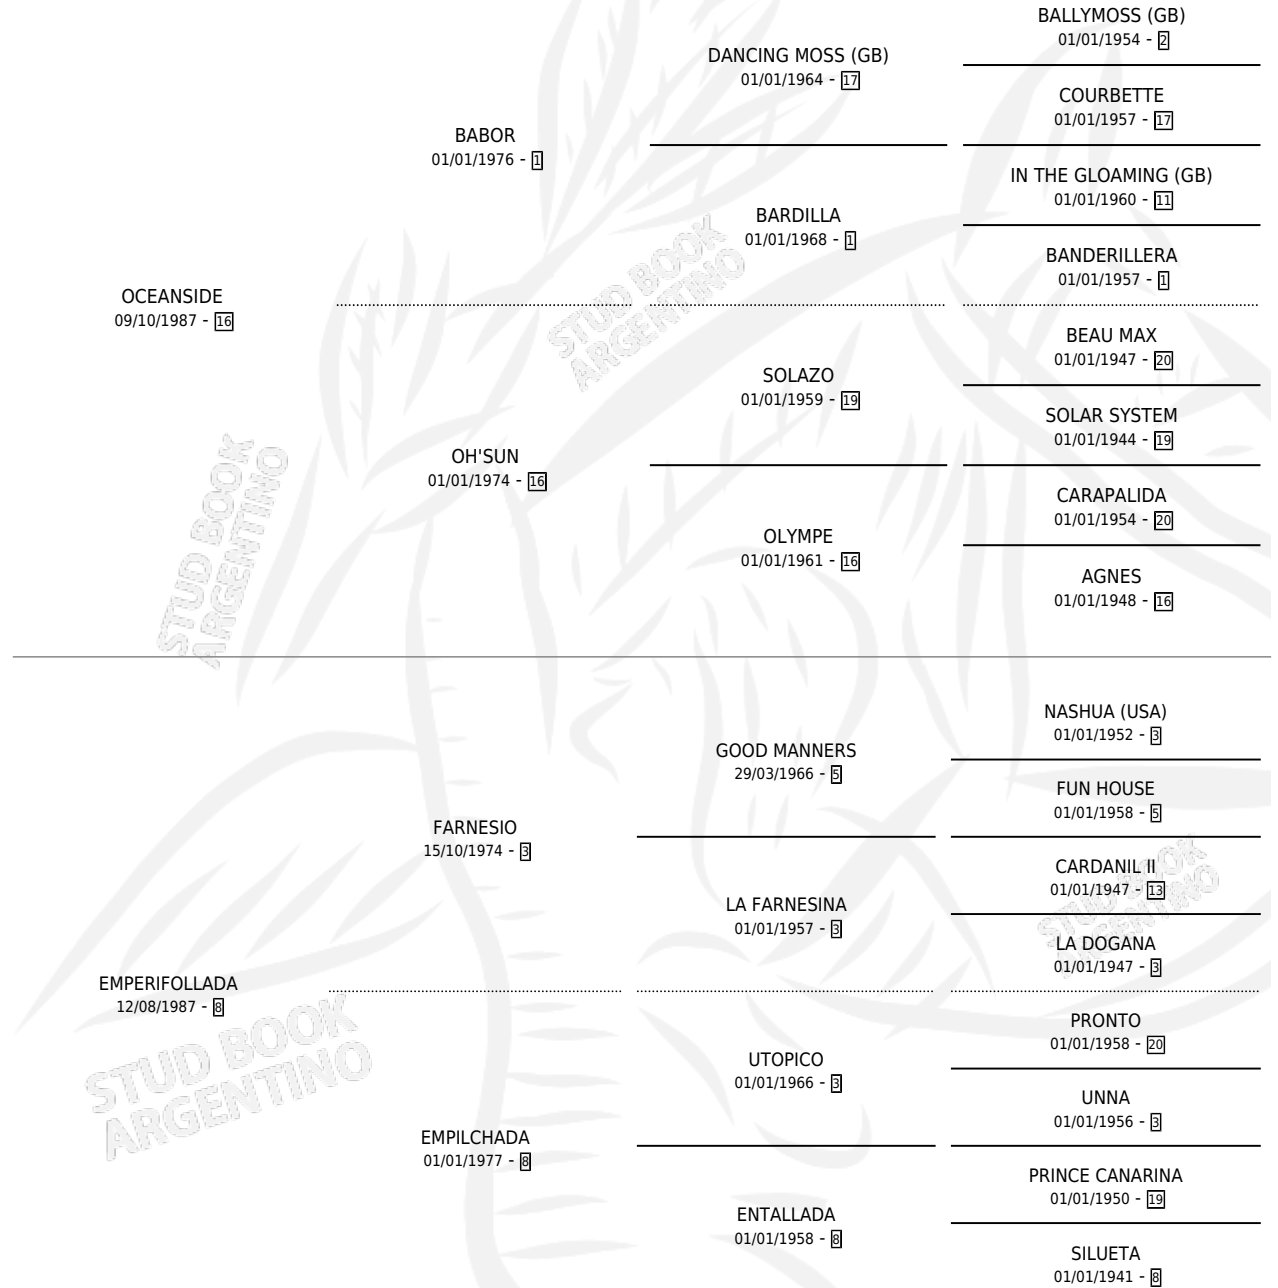

PLUTONICO

por OCEANSIDE y EMPERIFOLLADA por FARNESIO

Argentina · Macho · Zaino · SP · 21/07/1995
Familia 8-j · Volumen 35

ESTADO

TIPIFICACIÓN SANGUÍNEA	X
TIPIFICACIÓN POR ADN	X
PASAPORTE	X
IDENTIFICACIÓN POR MICROCHIP	X
REPRODUCTOR	X

Lugar de nacimiento: Las Galaxias

Criador: Sin dato

PEDIGREE

PLUTONICO

Datos oficiales del Stud Book Argentino

Documento generado el 07/05/2026

studbook.org.ar