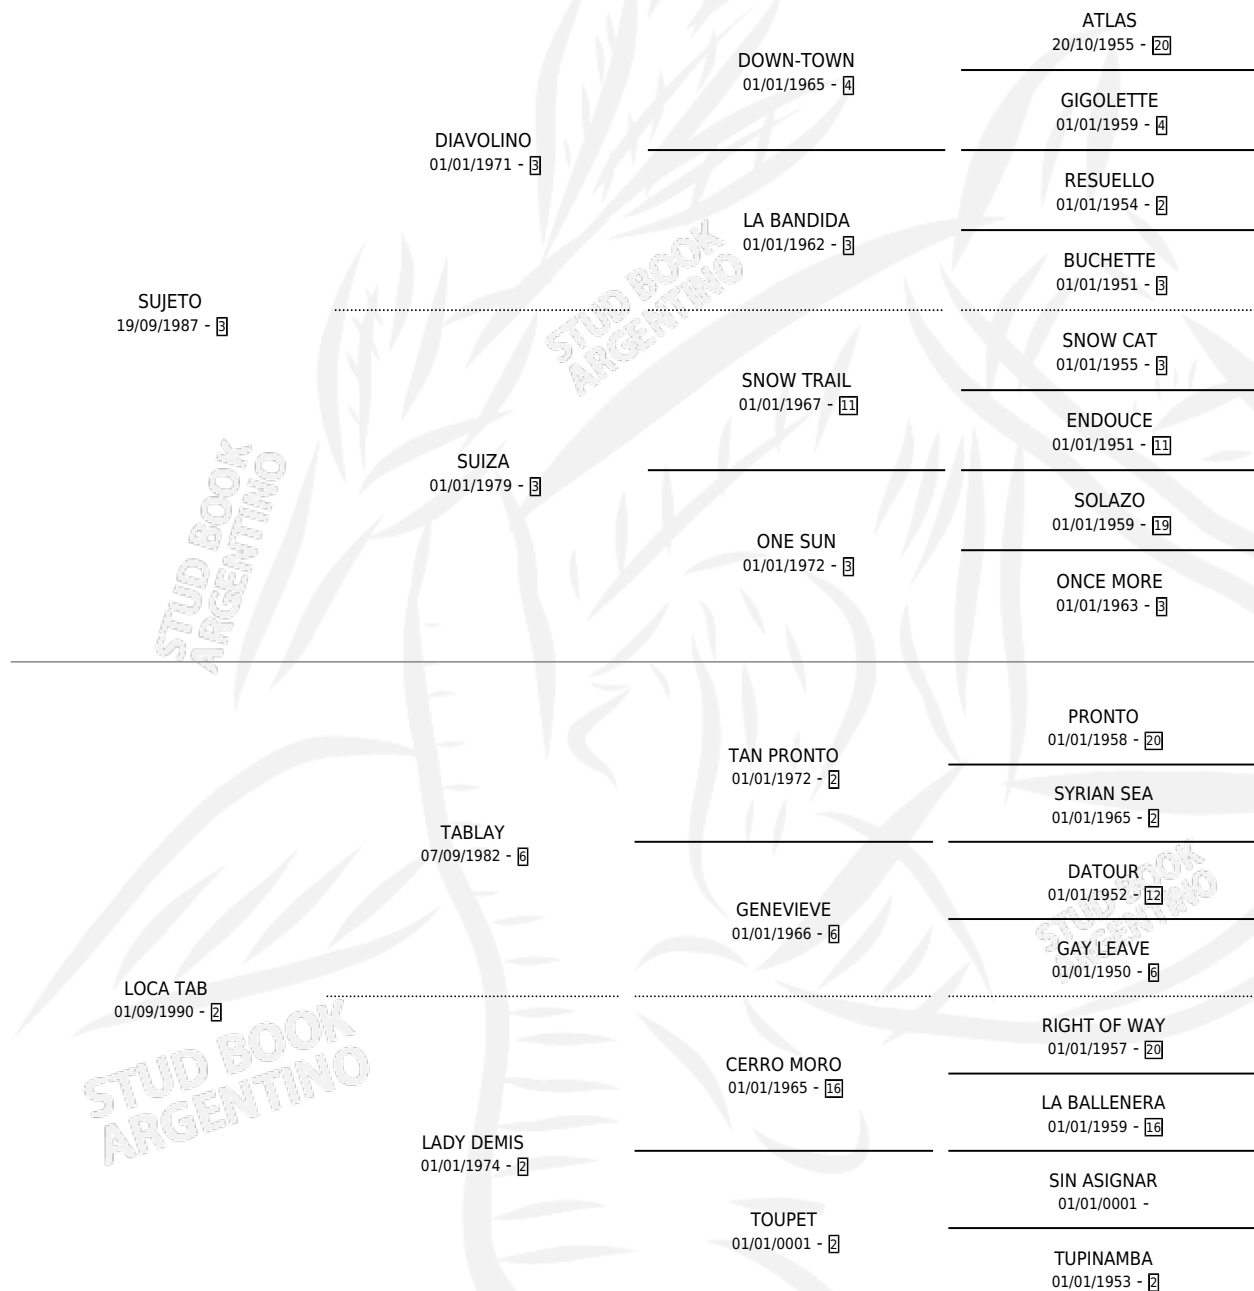

LA PALA

por SUJETO y LOCA TAB por TABLAY

Argentina · Hembra · Zaino Doradillo · SP · 27/07/1995
Familia 2-h · Volumen 35

ESTADO

TIPIFICACIÓN SANGUÍNEA	X
TIPIFICACIÓN POR ADN	X
PASAPORTE	X
IDENTIFICACIÓN POR MICROCHIP	X
REPRODUCTOR	X

Lugar de nacimiento: Los Corrales

Criador: Sin dato

PEDIGREE

LA PALA

Datos oficiales del Stud Book Argentino

Documento generado el 04/05/2026

studbook.org.ar