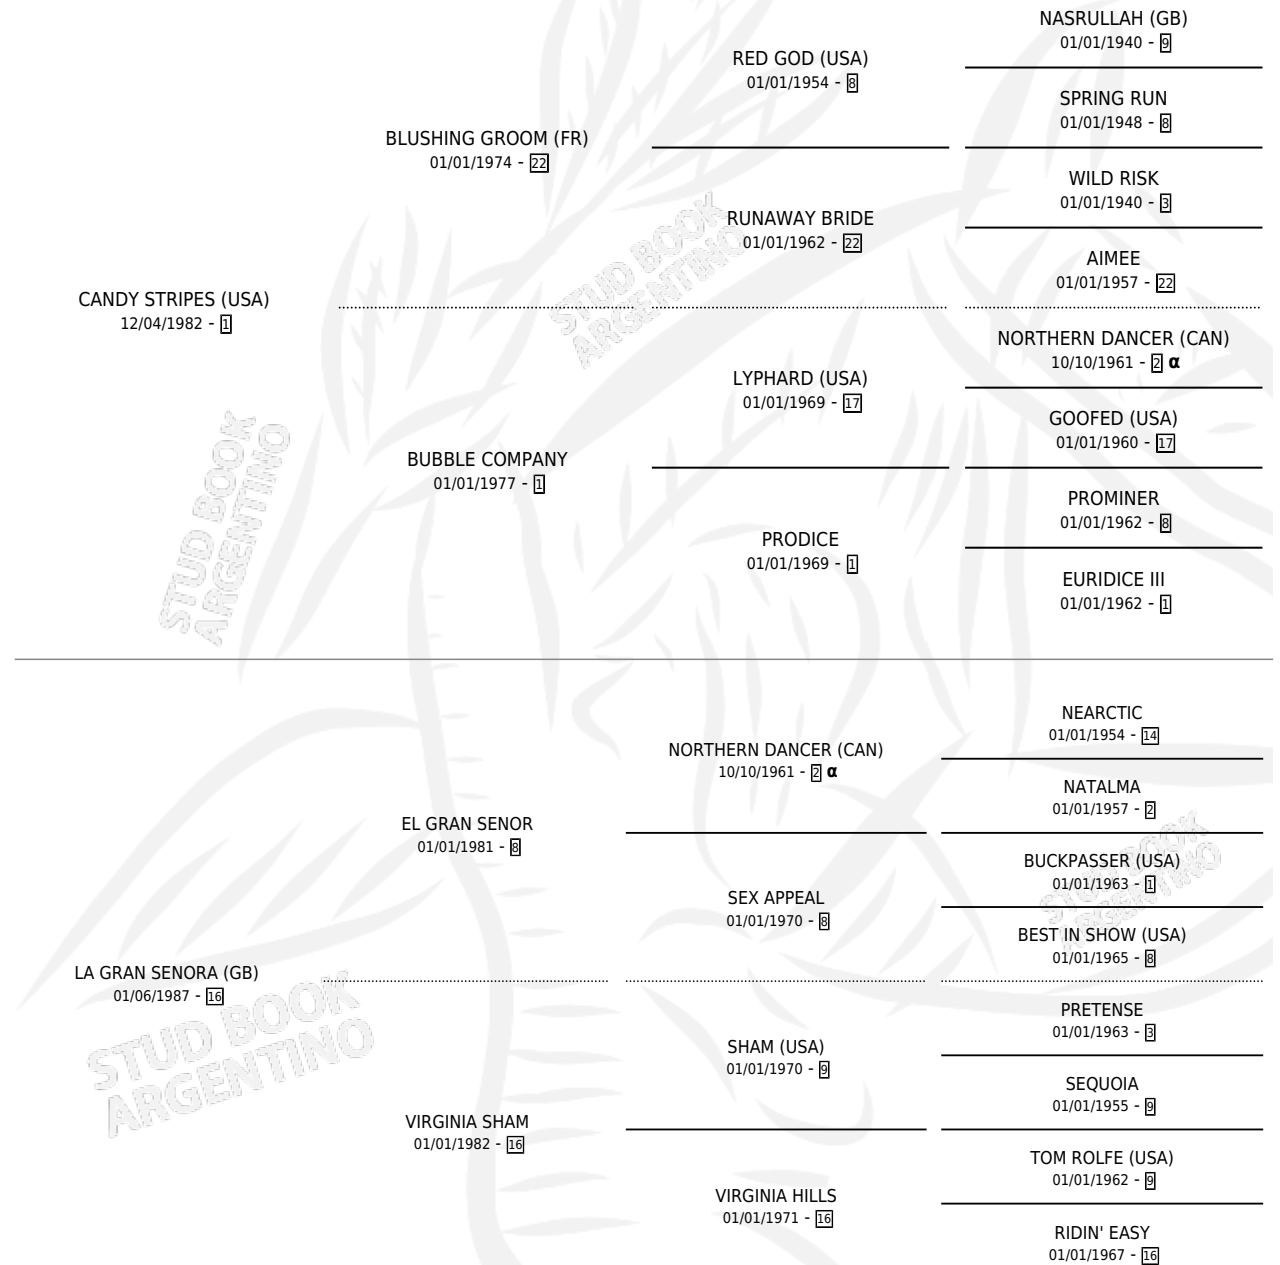

CANDY STAR

por **CANDY STRIPES (USA)** y **LA GRAN SENORA (GB)** por **EL GRAN SENOR**

Argentina · Hembra · Alazan · SP · 10/08/1995
Familia 16-b · Volumen 35

ESTADO

TIPIFICACIÓN SANGUÍNEA	✓
TIPIFICACIÓN POR ADN	✓
PASAPORTE	X
IDENTIFICACIÓN POR MICROCHIP	X
REPRODUCTOR	✓

Lugar de nacimiento: Las Dos Manos
Criador: Sin dato

~

HIJOS

	MACHOS	HEMBRAS
6 NACIERON	0	6
4 CORRIERON	0	4
4 GANARON	0	4
0 GANADORES CL	0 GANADORES GR	0 GANADORES G1

PEDIGREE

INBREEDING : α

CAMPAÑA

Solo carreras oficiales de Argentina