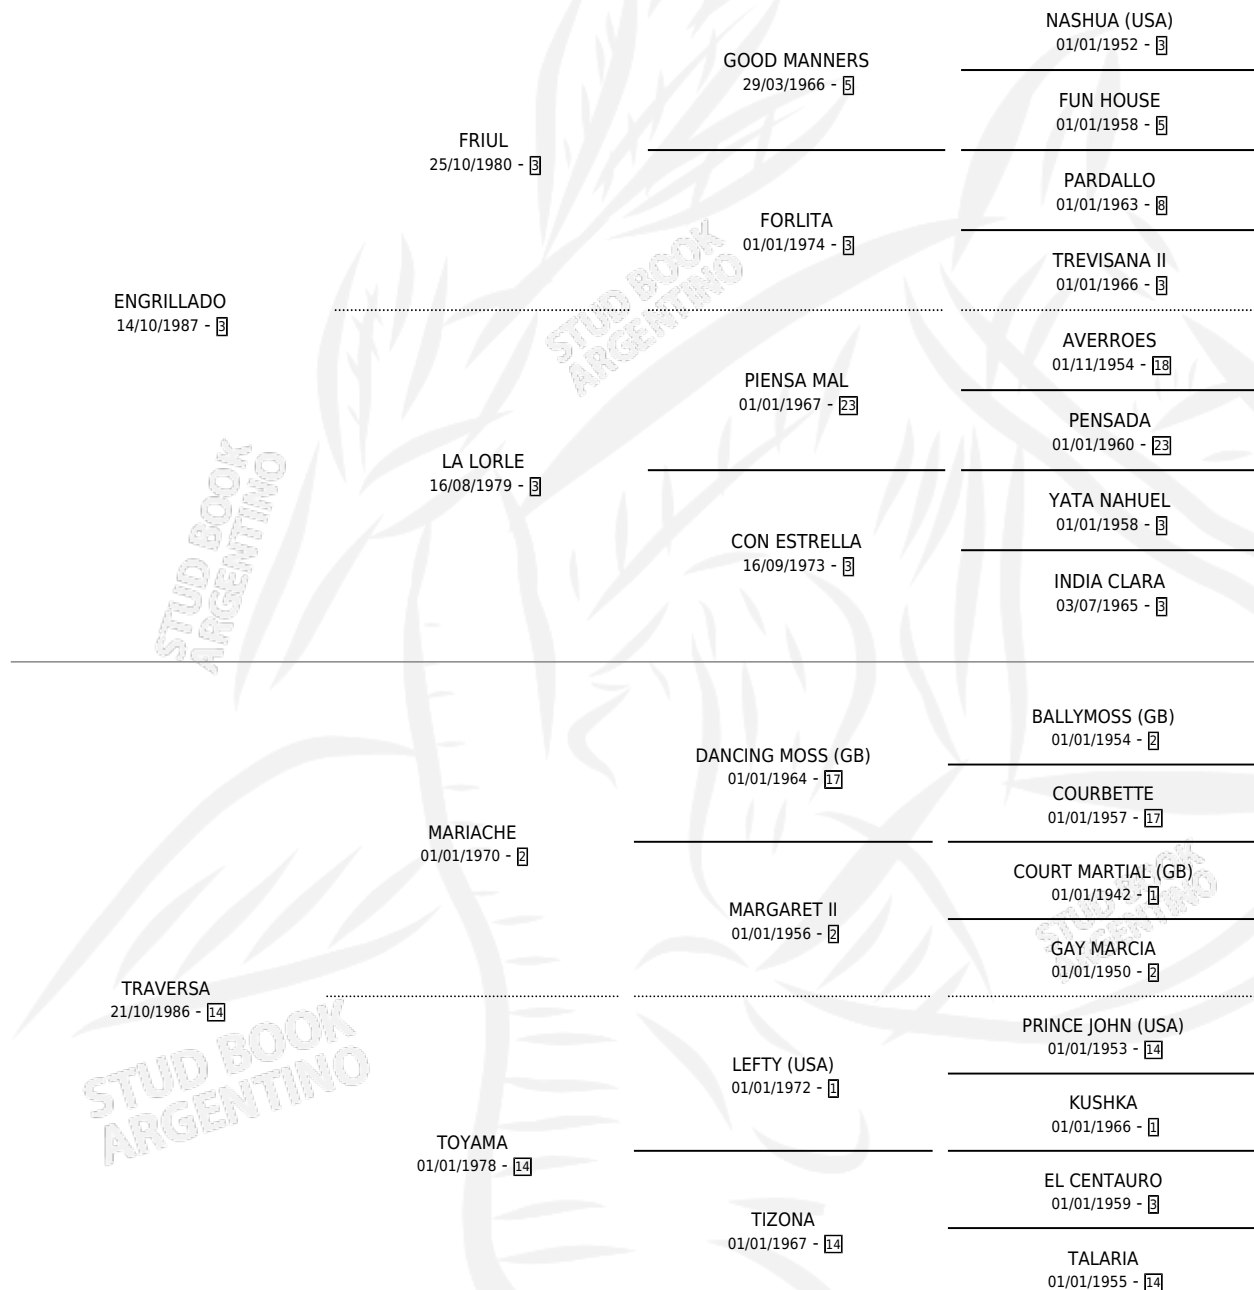

ENGRILLADORA

por ENGRILLADO y TRAVERSA por MARIACHE

Argentina · Hembra · Alazan · SP · 02/08/1995
Familia 14-a · Volumen 35

ESTADO

TIPIFICACIÓN SANGUÍNEA	✓
TIPIFICACIÓN POR ADN	✓
PASAPORTE	X
IDENTIFICACIÓN POR MICROCHIP	X
REPRODUCTOR	✓

Lugar de nacimiento: Jomar

Criador: Jomar

~

HIJOS

	MACHOS	HEMBRAS
7 NACIERON	5	2
2 CORRIERON	2	0
1 GANARON	1	0
0 GANADORES CL	0 GANADORES GR	0 GANADORES G1

PEDIGREE

CAMPAÑA

Solo carreras oficiales de Argentina