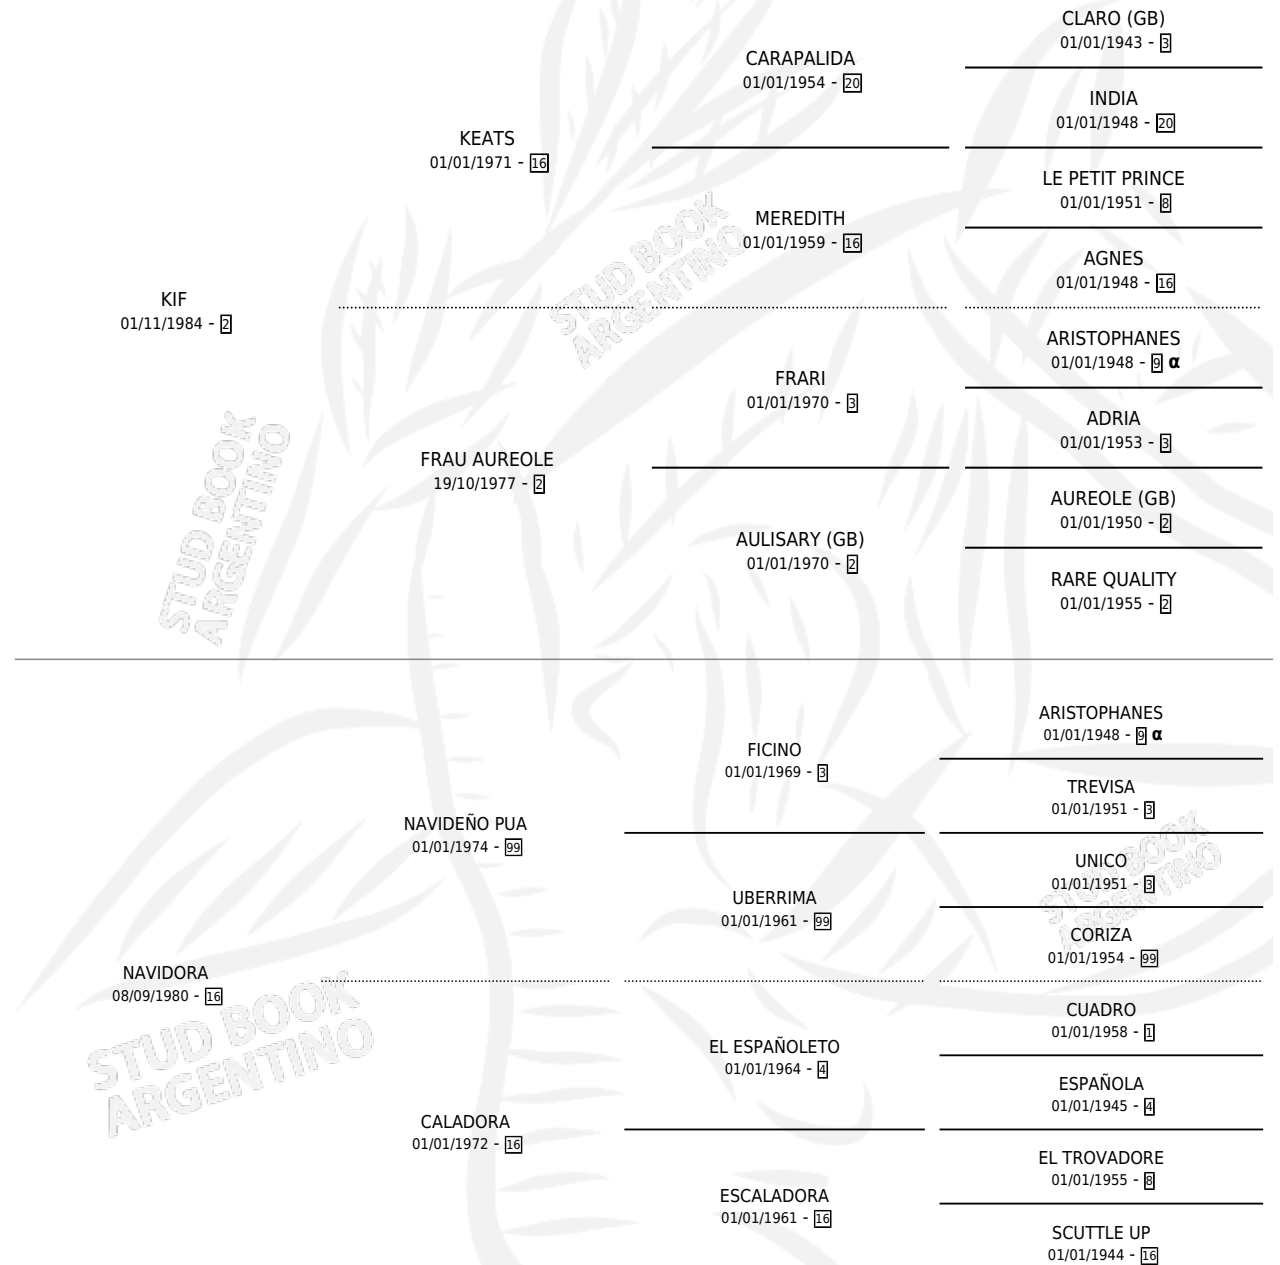

ASTUTO KIF

por KIF y NAVIDORA por NAVIDEÑO PUA

Argentina · Macho · Zaino Colorado · SP · 21/07/1995
Familia 16 · Volumen 35

ESTADO

| | |
|------------------------------|---|
| TIPIFICACIÓN SANGUÍNEA | X |
| TIPIFICACIÓN POR ADN | X |
| PASAPORTE | X |
| IDENTIFICACIÓN POR MICROCHIP | X |
| REPRODUCTOR | X |

Lugar de nacimiento: R.e.o.

Criador: Sin dato

PEDIGREE

INBREEDING : α

ASTUTO KIF

Datos oficiales del Stud Book Argentino

Documento generado el 14/05/2026

studbook.org.ar