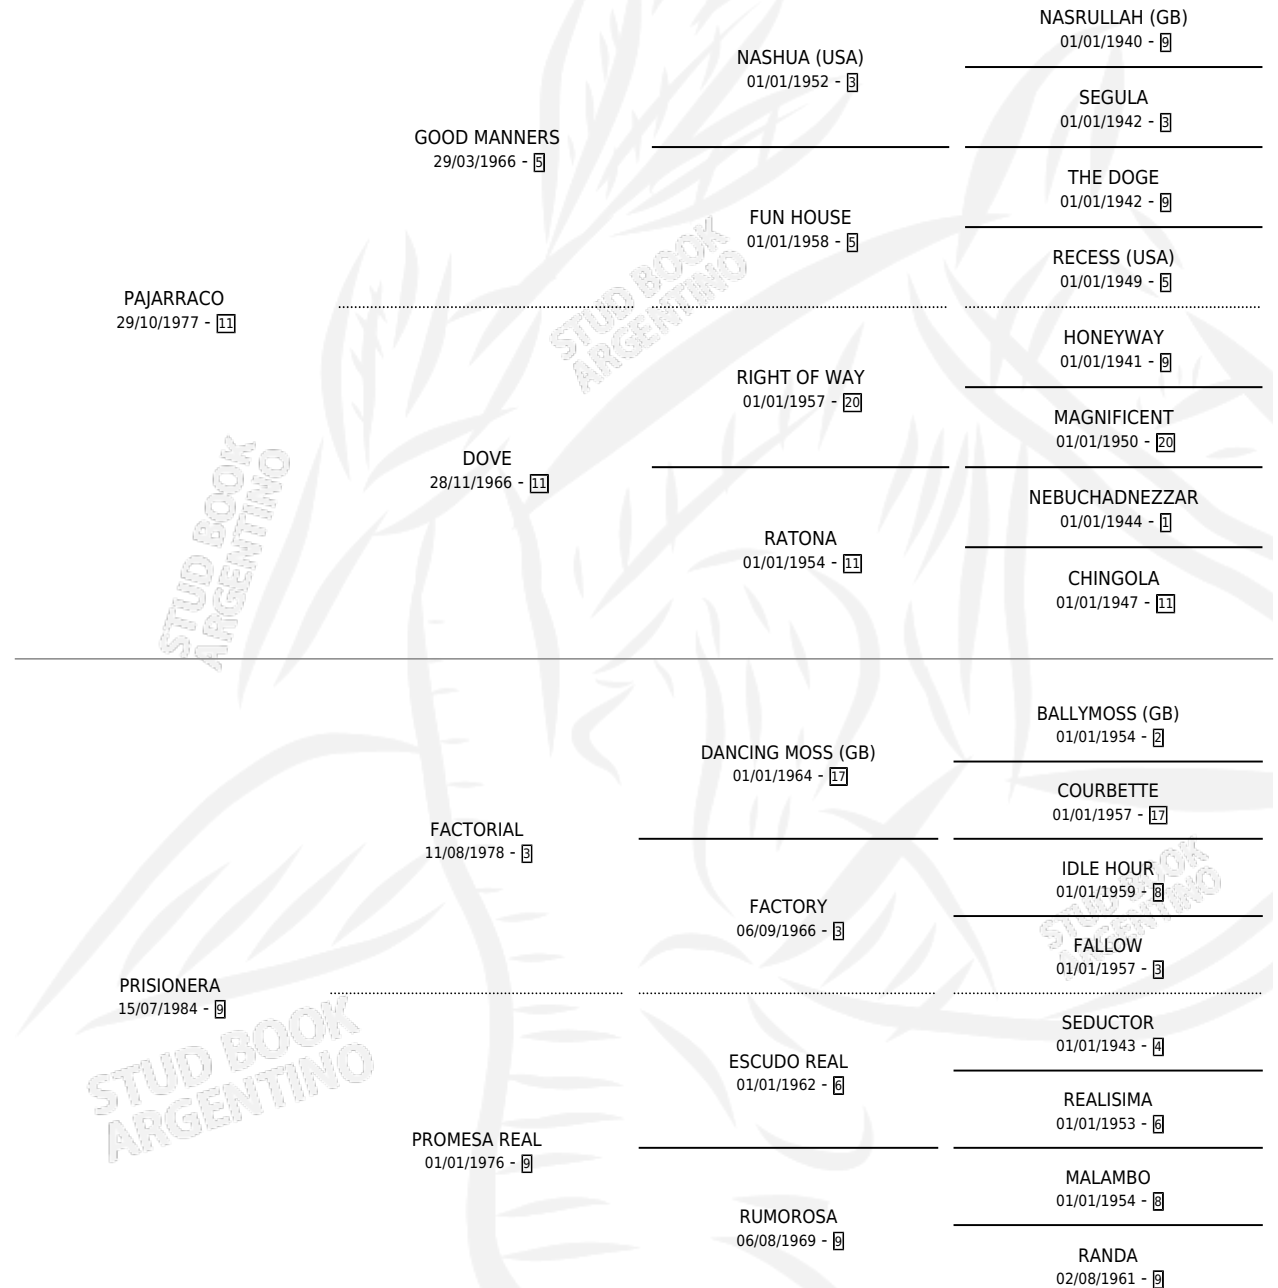

PA'DOMINAR

por PAJARRACO y PRISIONERA por FACTORIAL

Argentina · Macho · Tordillo · SP · 04/08/1995
Familia 9-g · Volumen 35

ESTADO

TIPIFICACIÓN SANGUÍNEA	X
TIPIFICACIÓN POR ADN	X
PASAPORTE	X
IDENTIFICACIÓN POR MICROCHIP	X
REPRODUCTOR	X

Lugar de nacimiento: Los Tres Chiflados

Criador: Sin dato

PEDIGREE

PA'DOMINAR

Datos oficiales del Stud Book Argentino

Documento generado el 12/05/2026

studbook.org.ar