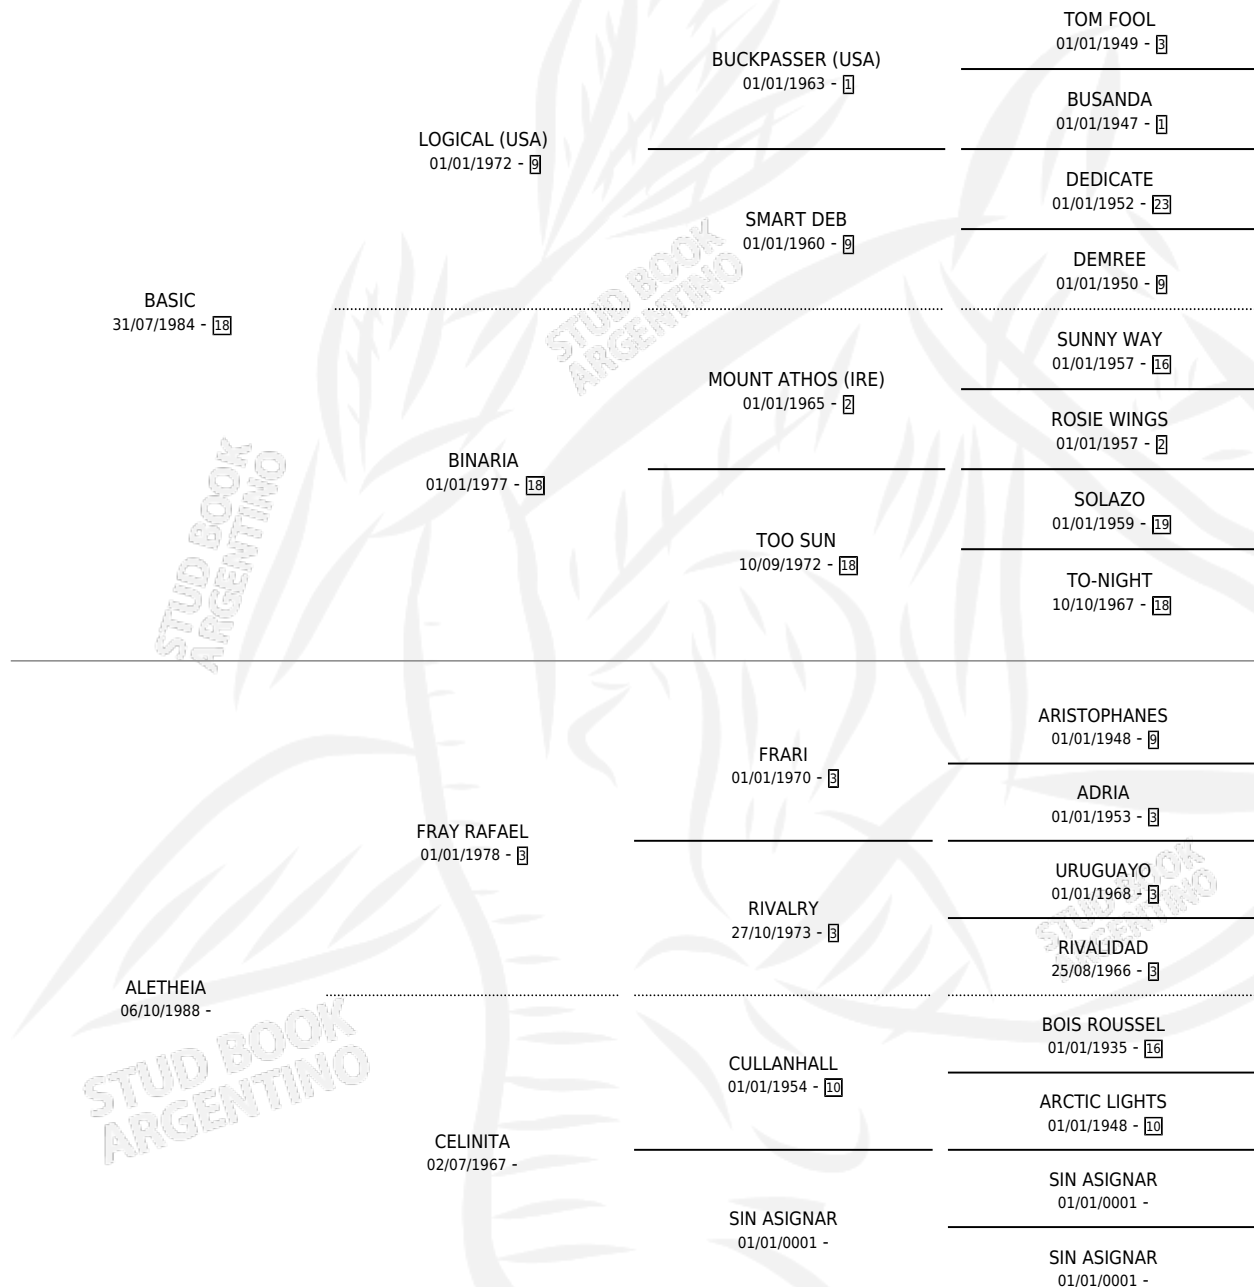

ALEBALA

por **BASIC** y **ALETHEIA** por **FRAY RAFAEL**

Argentina · Hembra · Zaino Doradillo · SP · 11/07/1995
Familia · Volumen 35

ESTADO

TIPIFICACIÓN SANGUÍNEA	X
TIPIFICACIÓN POR ADN	X
PASAPORTE	X
IDENTIFICACIÓN POR MICROCHIP	X
REPRODUCTOR	X

Lugar de nacimiento: Don Fede

Criador: Sin dato

PEDIGREE

ALEBALA

Datos oficiales del Stud Book Argentino

Documento generado el 25/04/2026

studbook.org.ar