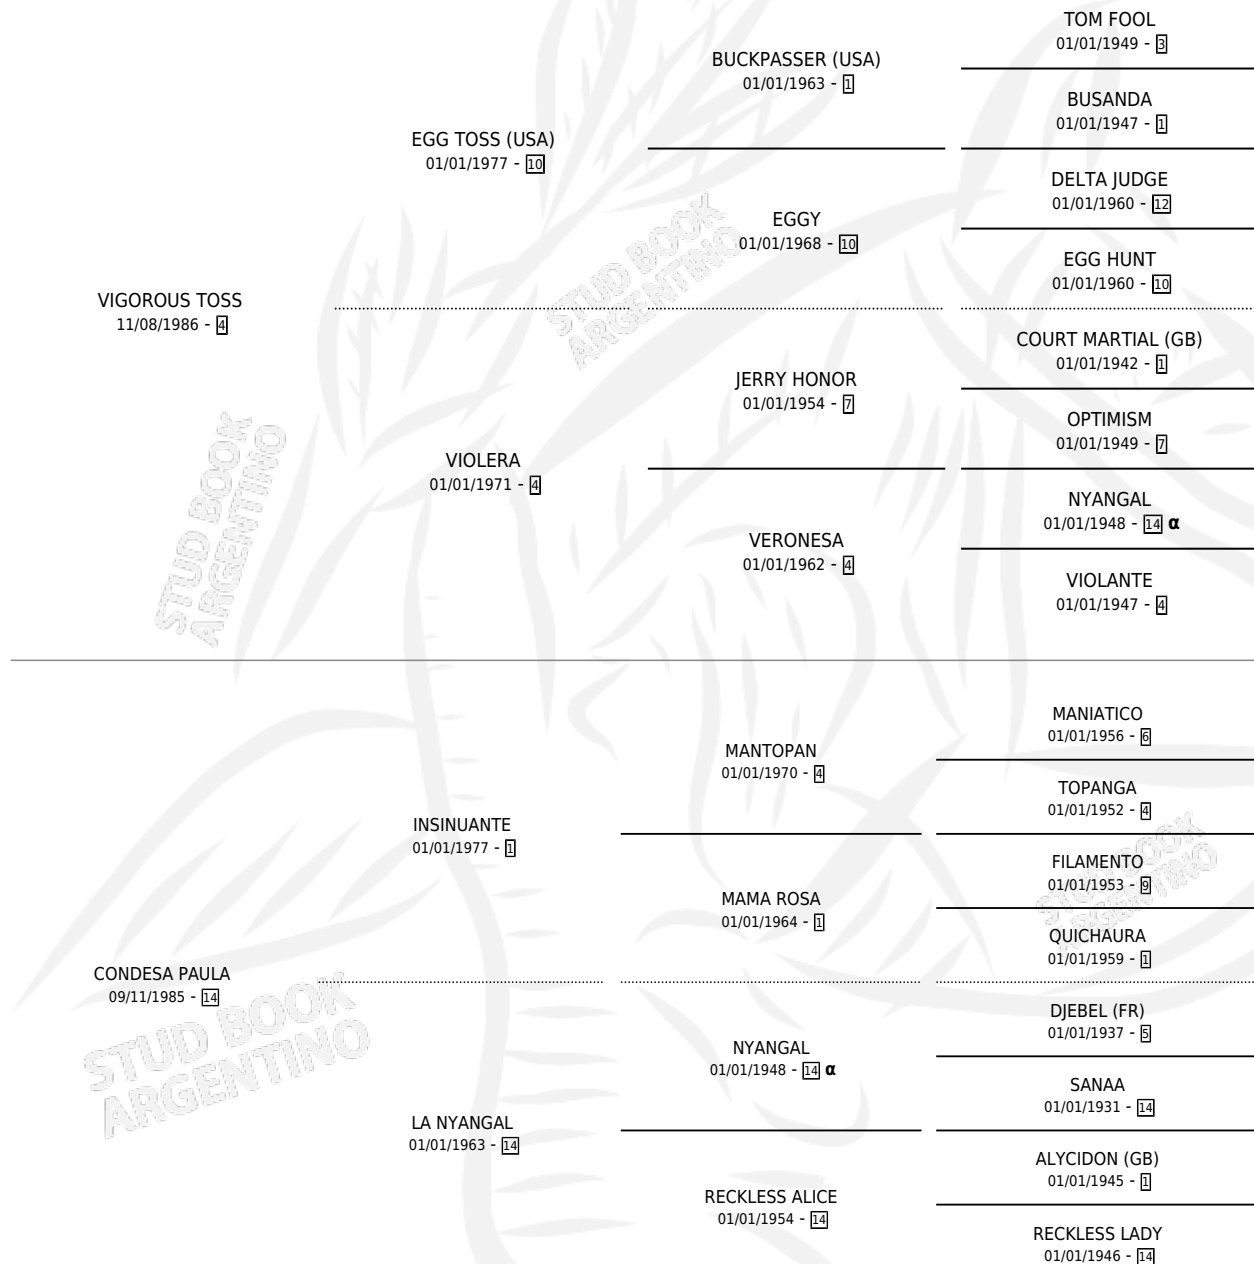

VIGOROUSTAZO

por VIGOROUS TOSS y CONDESA PAULA por INSINUANTE

Argentina · Macho · Tordillo · SP · 13/08/1995
Familia 14-c · Volumen 35

ESTADO

TIPIFICACIÓN SANGUÍNEA	X
TIPIFICACIÓN POR ADN	X
PASAPORTE	X
IDENTIFICACIÓN POR MICROCHIP	X
REPRODUCTOR	X

Lugar de nacimiento: Altos Del Salado
Criador: Rotela Carlos Ismael

PEDIGREE

INBREEDING : α

CAMPAÑA

Solo carreras oficiales de Argentina

POR EDAD

EDAD	CC	1°	2°	3°	4°	5°	NP	CLC	CLG	CLCG1	CLGG1	IMPORTE	GANANCIA / CC
4 AÑOS	5	0	0	0	0	0	5	0	0	0	0	\$0	\$0
5 AÑOS	4	0	0	0	0	0	4	0	0	0	0	\$0	\$0
6 AÑOS	1	0	0	0	0	0	1	0	0	0	0	\$0	\$0
TOTALES	10	0	0	0	0	0	10	0	0	0	0	\$0	\$0
%		0.0%	0.0%	0.0%	0.0%	0.0%	100%	0.0%	0.0%	0.0%	0.0%		

No placés en La Plata y Palermo en 10 carreras disputadas.

POR DISTANCIA

HIPODROMO	CC	1°	2°	3°	4°	5°	NP	CLC	CLG	CLCG1	CLGG1	IMPORTE
PALERMO	1	0	0	0	0	0	1	0	0	0	0	\$0
1000 MTS	1	0	0	0	0	0	1	0	0	0	0	\$0
LA PLATA	9	0	0	0	0	0	9	0	0	0	0	\$0
1200 MTS	3	0	0	0	0	0	3	0	0	0	0	\$0
1100 MTS	4	0	0	0	0	0	4	0	0	0	0	\$0
1400 MTS	1	0	0	0	0	0	1	0	0	0	0	\$0
1000 MTS	1	0	0	0	0	0	1	0	0	0	0	\$0