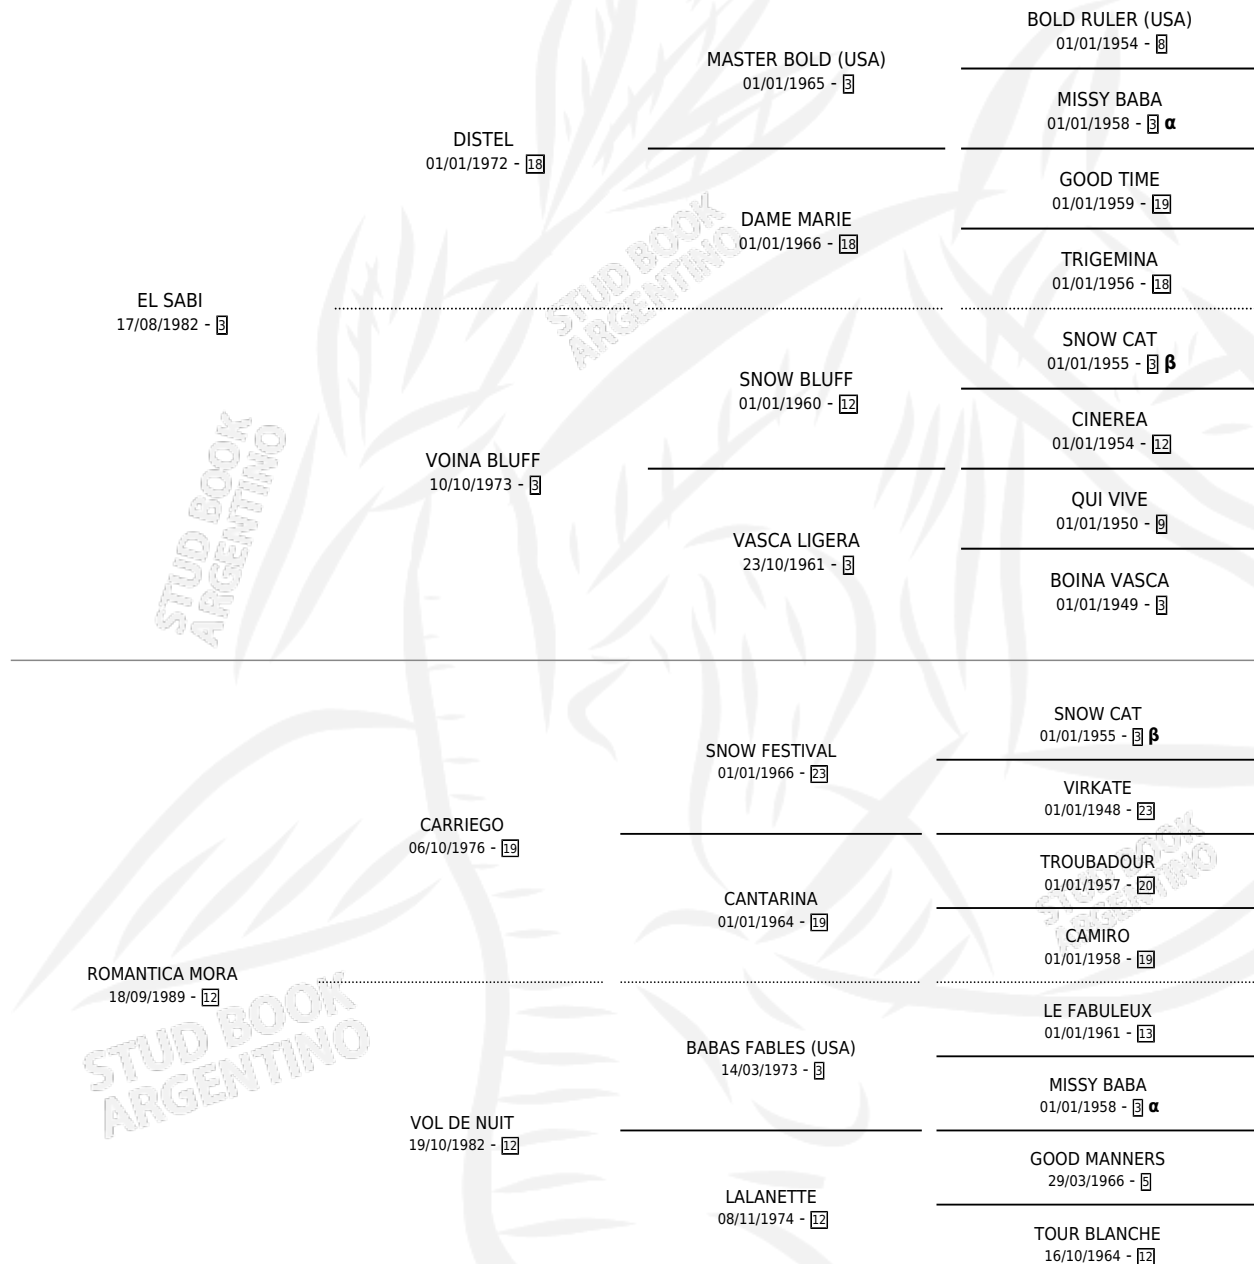

RICACHON MORO

por **EL SABI** y **ROMANTICA MORA** por **CARRIEGO**

Argentina · Macho · Alazan · SP · 08/08/1995
Familia 12-d · Volumen 35

ESTADO

TIPIFICACIÓN SANGUÍNEA	X
TIPIFICACIÓN POR ADN	X
PASAPORTE	X
IDENTIFICACIÓN POR MICROCHIP	X
REPRODUCTOR	X

Lugar de nacimiento: Los Moros

Criador: Juri Jose

PEDIGREE

INBREEDING : **α,β**

RICACHON MORO

Datos oficiales del Stud Book Argentino

Documento generado el 12/06/2026

studbook.org.ar