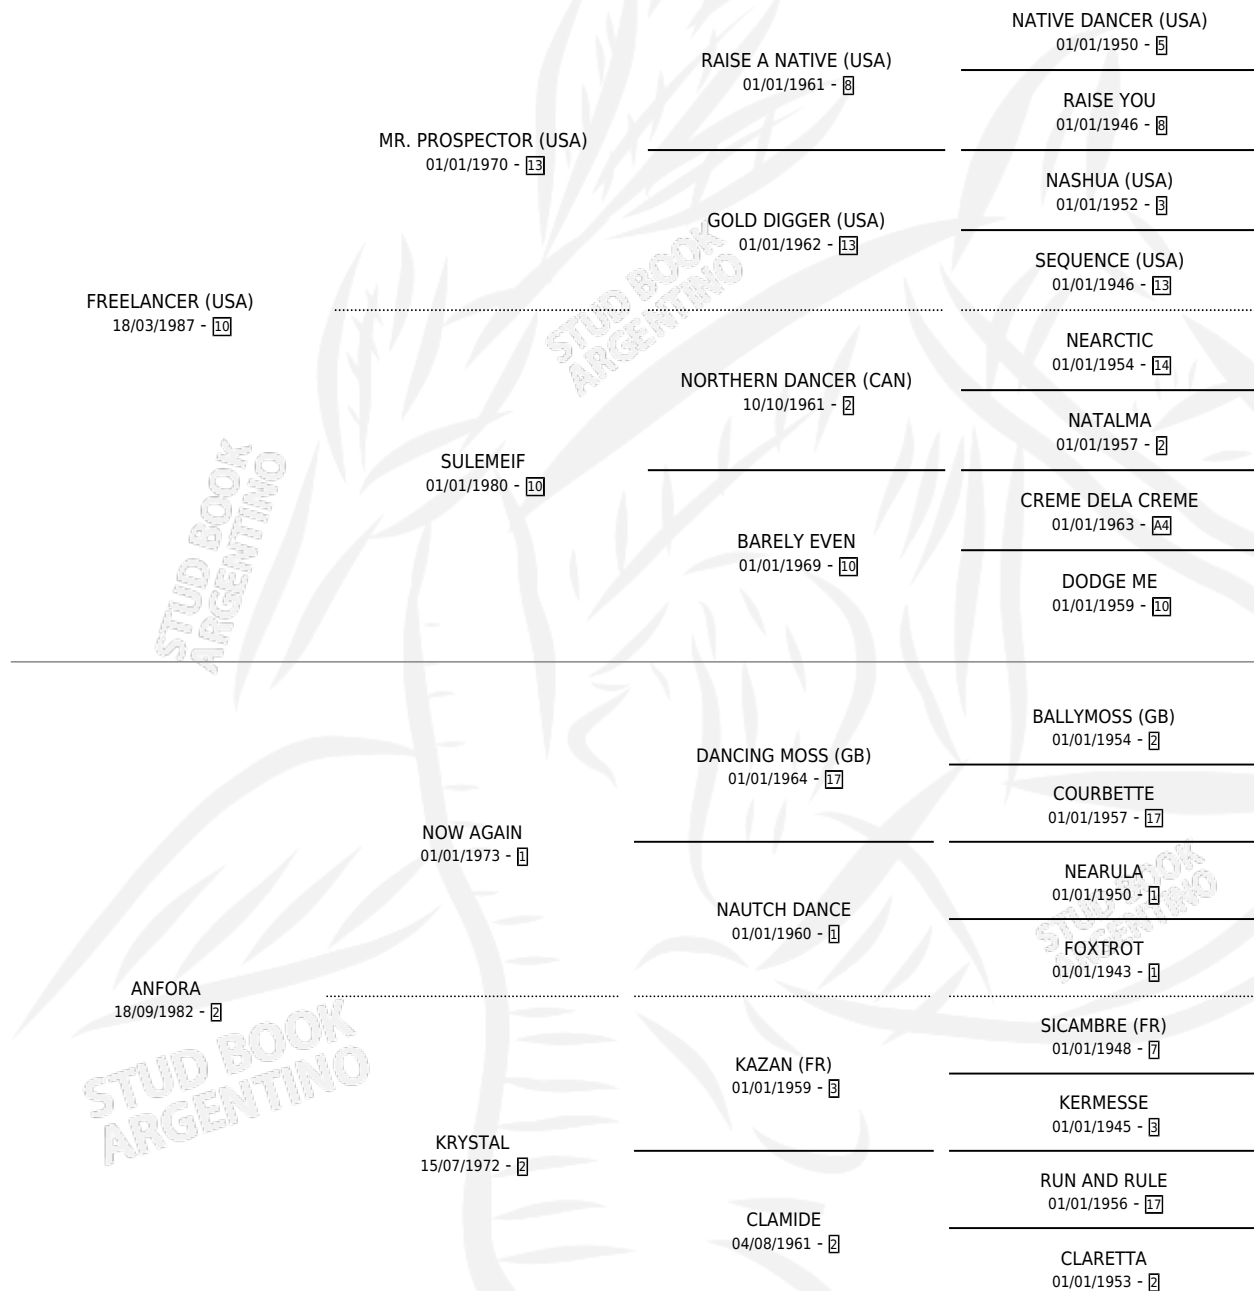

FREE WINE

por **FREELANCER (USA)** y **ANFORA** por **NOW AGAIN**

Argentina · Macho · Alazan · SP · 19/07/1995
Familia 2-g · Volumen 35

ESTADO

TIPIFICACIÓN SANGUÍNEA	X
TIPIFICACIÓN POR ADN	X
PASAPORTE	X
IDENTIFICACIÓN POR MICROCHIP	X
REPRODUCTOR	X

Lugar de nacimiento: Mariela Y Andrea
Criador: Sin dato

PEDIGREE

CAMPAÑA

Solo carreras oficiales de Argentina

POR EDAD

EDAD	CC	1°	2°	3°	4°	5°	NP	CLC	CLG	CLCG1	CLGG1	IMPORTE	GANANCIA / CC
3 AÑOS	3	0	0	0	0	0	3	0	0	0	0	\$0	\$0
4 AÑOS	2	0	0	0	0	0	2	0	0	0	0	\$0	\$0
5 AÑOS	2	0	0	0	0	0	2	0	0	0	0	\$0	\$0
TOTALES	7	0	0	0	0	0	7	0	0	0	0	\$0	\$0
%		0.0%	0.0%	0.0%	0.0%	0.0%	100%	0.0%	0.0%	0.0%	0.0%		