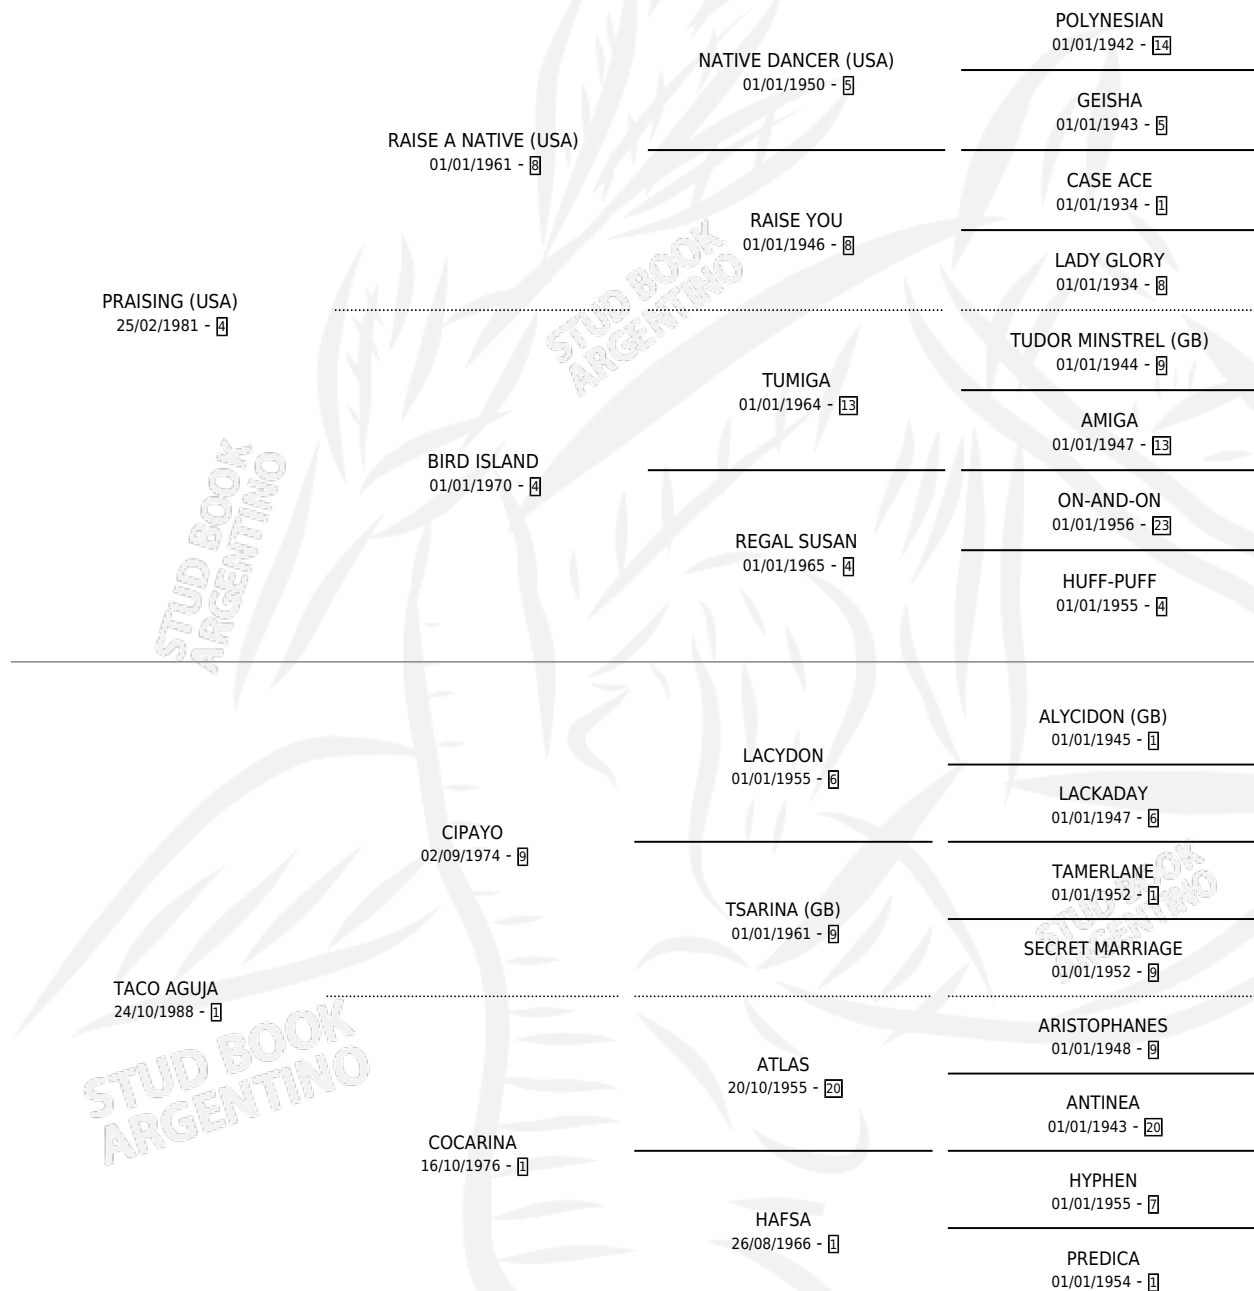

EL PAISA

por **PRAISING (USA)** y **TACO AGUJA** por **CIPAYO**

Argentina · Macho · Zaino Negro · SP · 07/08/1995
Familia 1-p · Volumen 35

ESTADO

TIPIFICACIÓN SANGUÍNEA	X
TIPIFICACIÓN POR ADN	X
PASAPORTE	X
IDENTIFICACIÓN POR MICROCHIP	X
REPRODUCTOR	X

Lugar de nacimiento: Santa Ana

Criador: Iguacel Manuel Rodolfo y Iguacel Manuel Rodolfo

PEDIGREE

CAMPAÑA

Solo carreras oficiales de Argentina

POR EDAD

EDAD	CC	1°	2°	3°	4°	5°	NP	CLC	CLG	CLCG1	CLGG1	IMPORTE	GANANCIA / CC
6 AÑOS	5	0	0	0	0	1	4	0	0	0	0	\$0	\$0
TOTALES	5	0	0	0	0	1	4	0	0	0	0	\$0	\$0
%		0.0%	0.0%	0.0%	0.0%	20.0%	80.0%	0.0%	0.0%	0.0%	0.0%		