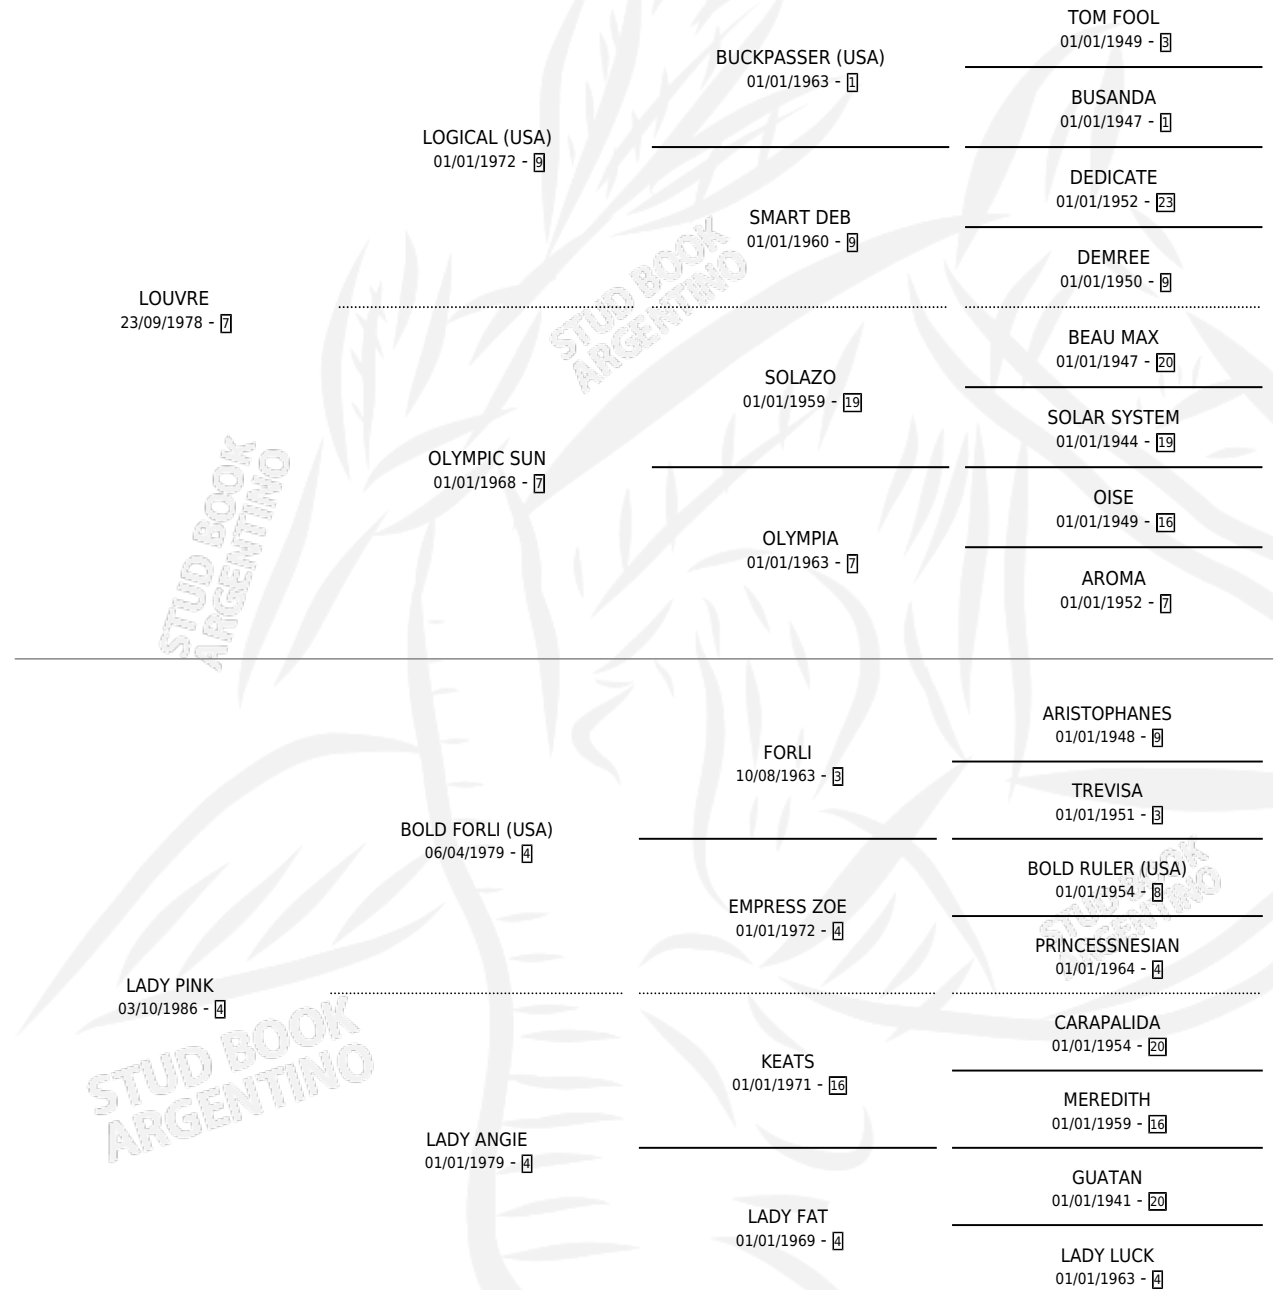

LOZANO

por LOUVRE y LADY PINK por BOLD FORLI (USA)

Argentina · Macho · Zaino · SP · 13/08/1995
Familia 4-c · Volumen 35

ESTADO

TIPIFICACIÓN SANGUÍNEA	X
TIPIFICACIÓN POR ADN	X
PASAPORTE	X
IDENTIFICACIÓN POR MICROCHIP	X
REPRODUCTOR	X

Lugar de nacimiento: Abolengo

Criador: Abolengo

PEDIGREE

LOZANO

Datos oficiales del Stud Book Argentino

Documento generado el 09/05/2026

studbook.org.ar