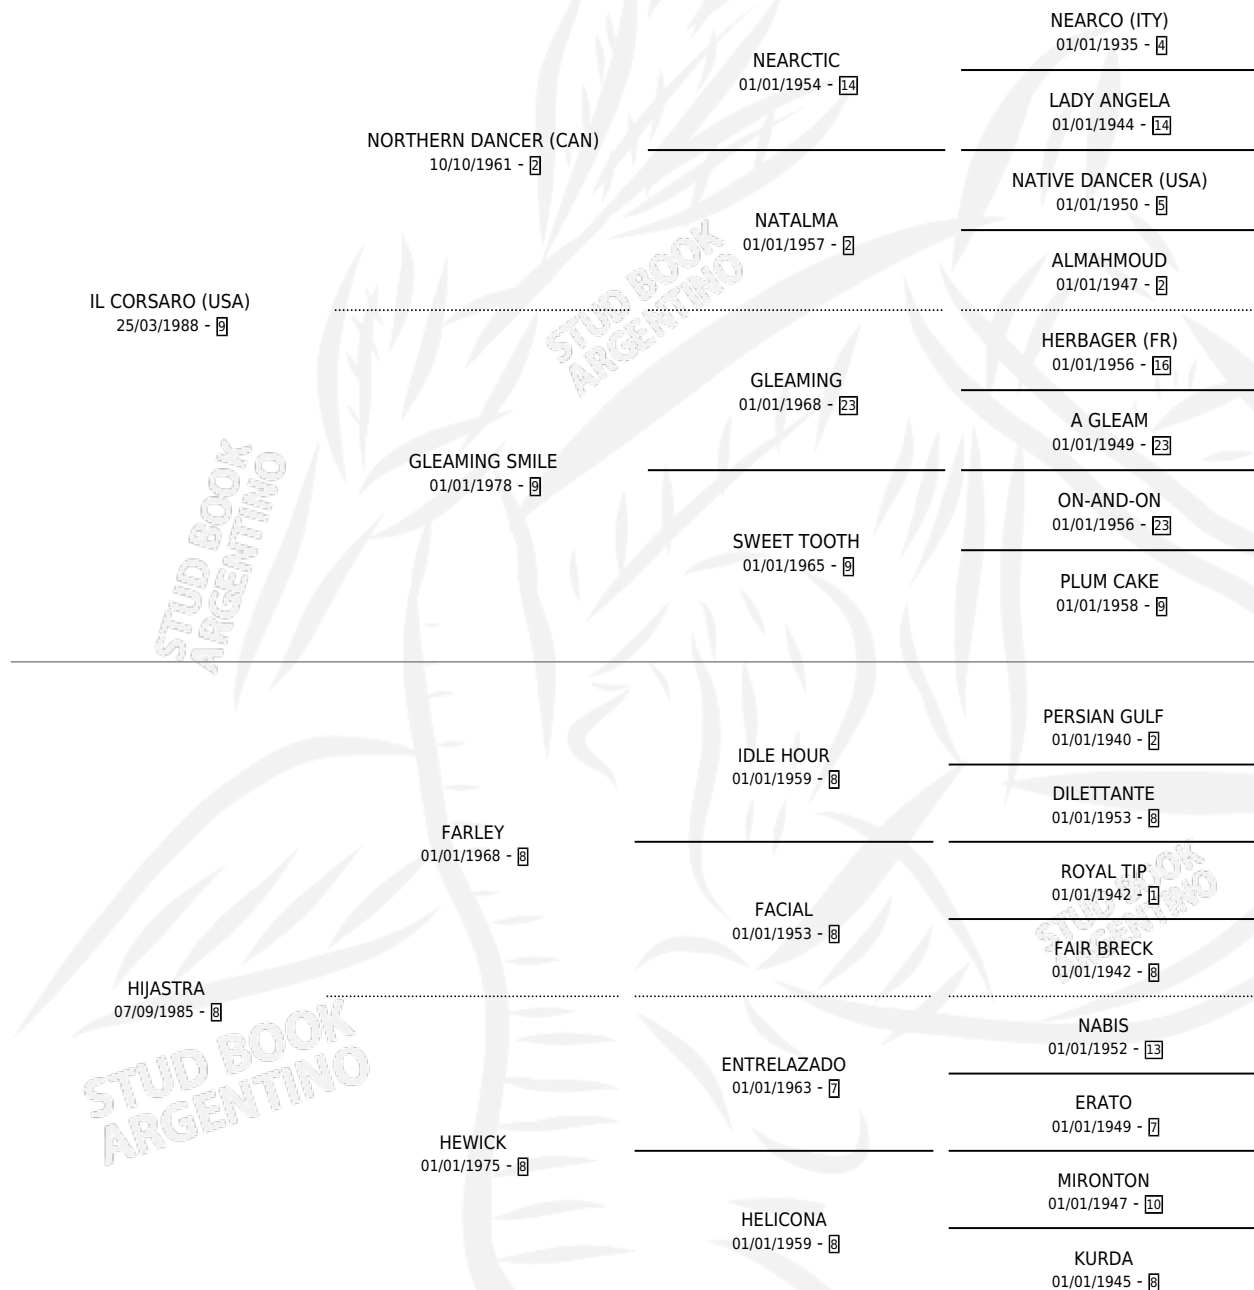

HIFA

por **IL CORSARO (USA)** y **HIJASTRA** por **FARLEY**

Argentina · Hembra · Zaino · SP · 31/07/1995
Familia 8-j · Volumen 35

ESTADO

TIPIFICACIÓN SANGUÍNEA	X
TIPIFICACIÓN POR ADN	X
PASAPORTE	X
IDENTIFICACIÓN POR MICROCHIP	X
REPRODUCTOR	✓

Lugar de nacimiento: El Tala

Criador: El Tala

PEDIGREE

CAMPAÑA

Solo carreras oficiales de Argentina

POR EDAD

EDAD	CC	1°	2°	3°	4°	5°	NP	CLC	CLG	CLCG1	CLGG1	IMPORTE	GANANCIA / CC
2 AÑOS	4	0	0	0	0	0	4	0	0	0	0	\$0	\$0
3 AÑOS	2	0	0	0	0	0	2	0	0	0	0	\$0	\$0
4 AÑOS	7	0	0	0	1	0	6	0	0	0	0	\$205	\$29
5 AÑOS	16	1	2	2	3	0	8	0	0	0	0	\$6,684	\$418
6 AÑOS	3	0	0	0	1	0	2	0	0	0	0	\$264	\$88
TOTALES	32	1	2	2	5	0	22	0	0	0	0	\$7,153	\$224
%		3.1%	6.3%	6.3%	15.6%	0.0%	68.8%	0.0%	0.0%	0.0%	0.0%		