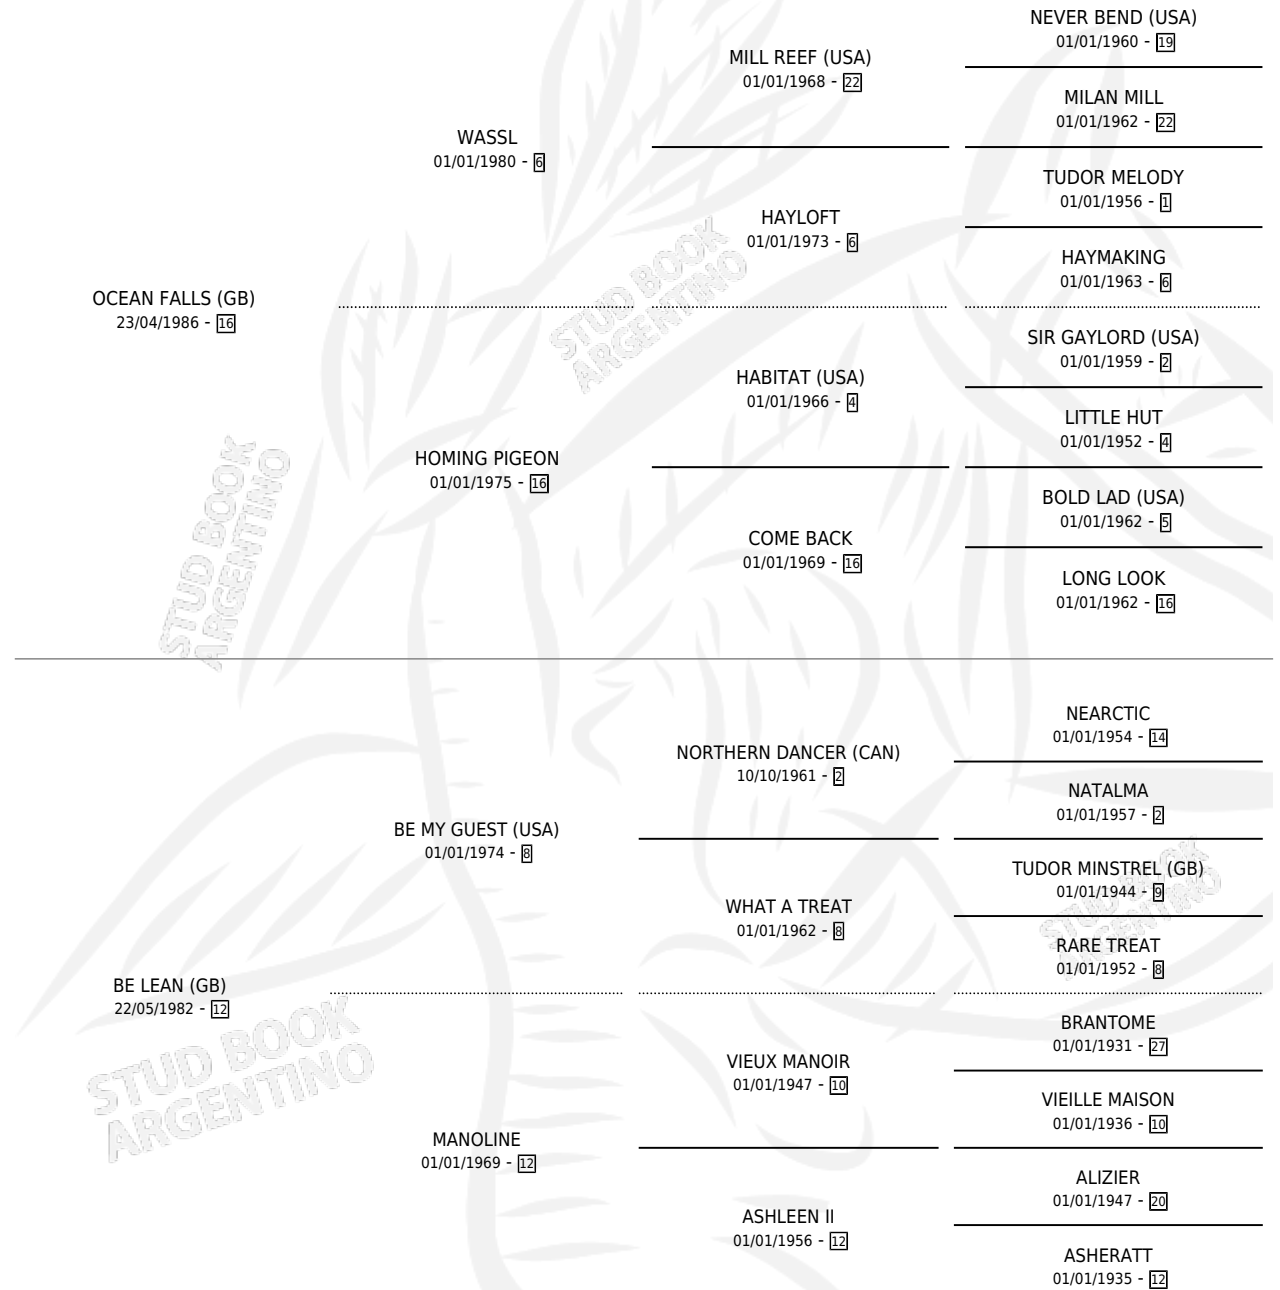

APPLE FLOWER

por OCEAN FALLS (GB) y BE LEAN (GB) por BE MY GUEST (USA)

Argentina · Hembra · Alazan Tostado · SP · 11/07/1995
Familia 12-e · Volumen 35

ESTADO

TIPIFICACIÓN SANGUÍNEA	✓
TIPIFICACIÓN POR ADN	✓
PASAPORTE	X
IDENTIFICACIÓN POR MICROCHIP	X
REPRODUCTOR	✓

Lugar de nacimiento: El Alfalfar

Criador: Sin dato

~

HIJOS

	MACHOS	HEMBRAS
6 NACIERON	1	5
3 CORRIERON	1	2
1 GANARON	0	1
0 GANADORES CL	0 GANADORES GR	0 GANADORES G1

PEDIGREE