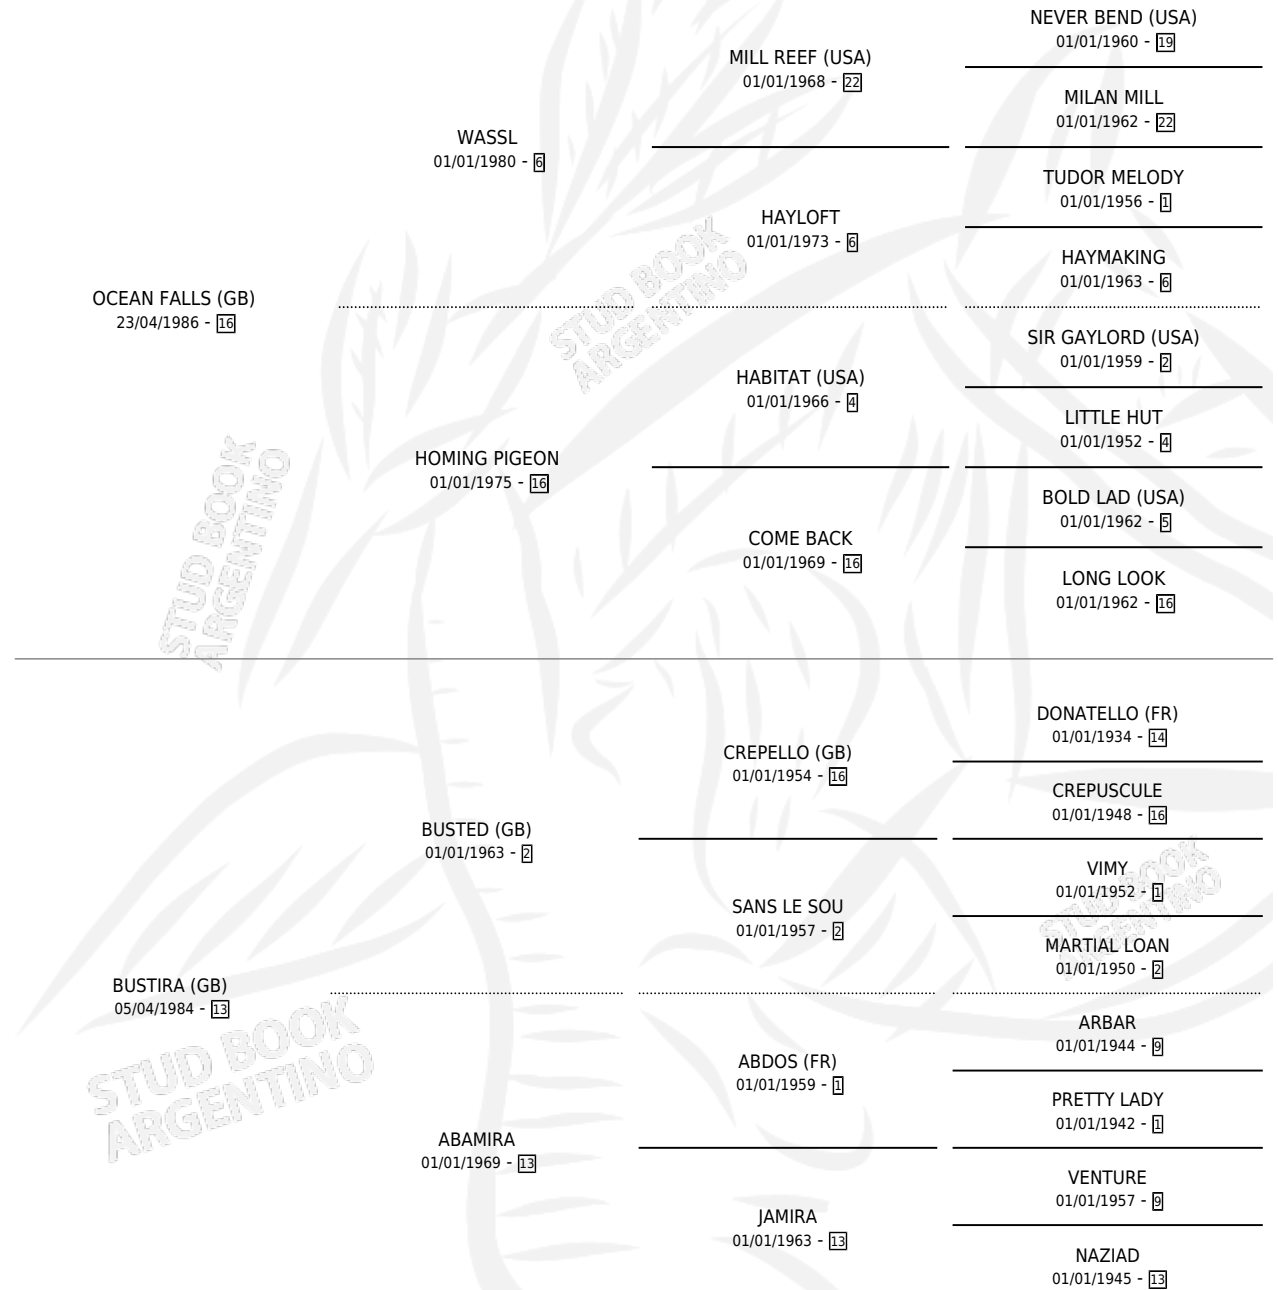

ANGEL CRIS

por OCEAN FALLS (GB) y BUSTIRA (GB) por BUSTED (GB)

Argentina · Macho · Zaino · SP · 23/07/1995

Familia 13 · Volumen 35

ESTADO

TIPIFICACIÓN SANGUÍNEA	X
TIPIFICACIÓN POR ADN	X
PASAPORTE	X
IDENTIFICACIÓN POR MICROCHIP	X
REPRODUCTOR	X

Lugar de nacimiento: El Alfalfar

Criador: Sin dato

PEDIGREE

CAMPAÑA

Solo carreras oficiales de Argentina

POR EDAD

EDAD	CC	1°	2°	3°	4°	5°	NP	CLC	CLG	CLCG1	CLGG1	IMPORTE	GANANCIA / CC
4 AÑOS	2	0	0	0	0	0	2	0	0	0	0	\$0	\$0
TOTALES	2	0	0	0	0	0	2	0	0	0	0	\$0	\$0
%		0.0%	0.0%	0.0%	0.0%	0.0%	100%	0.0%	0.0%	0.0%	0.0%		