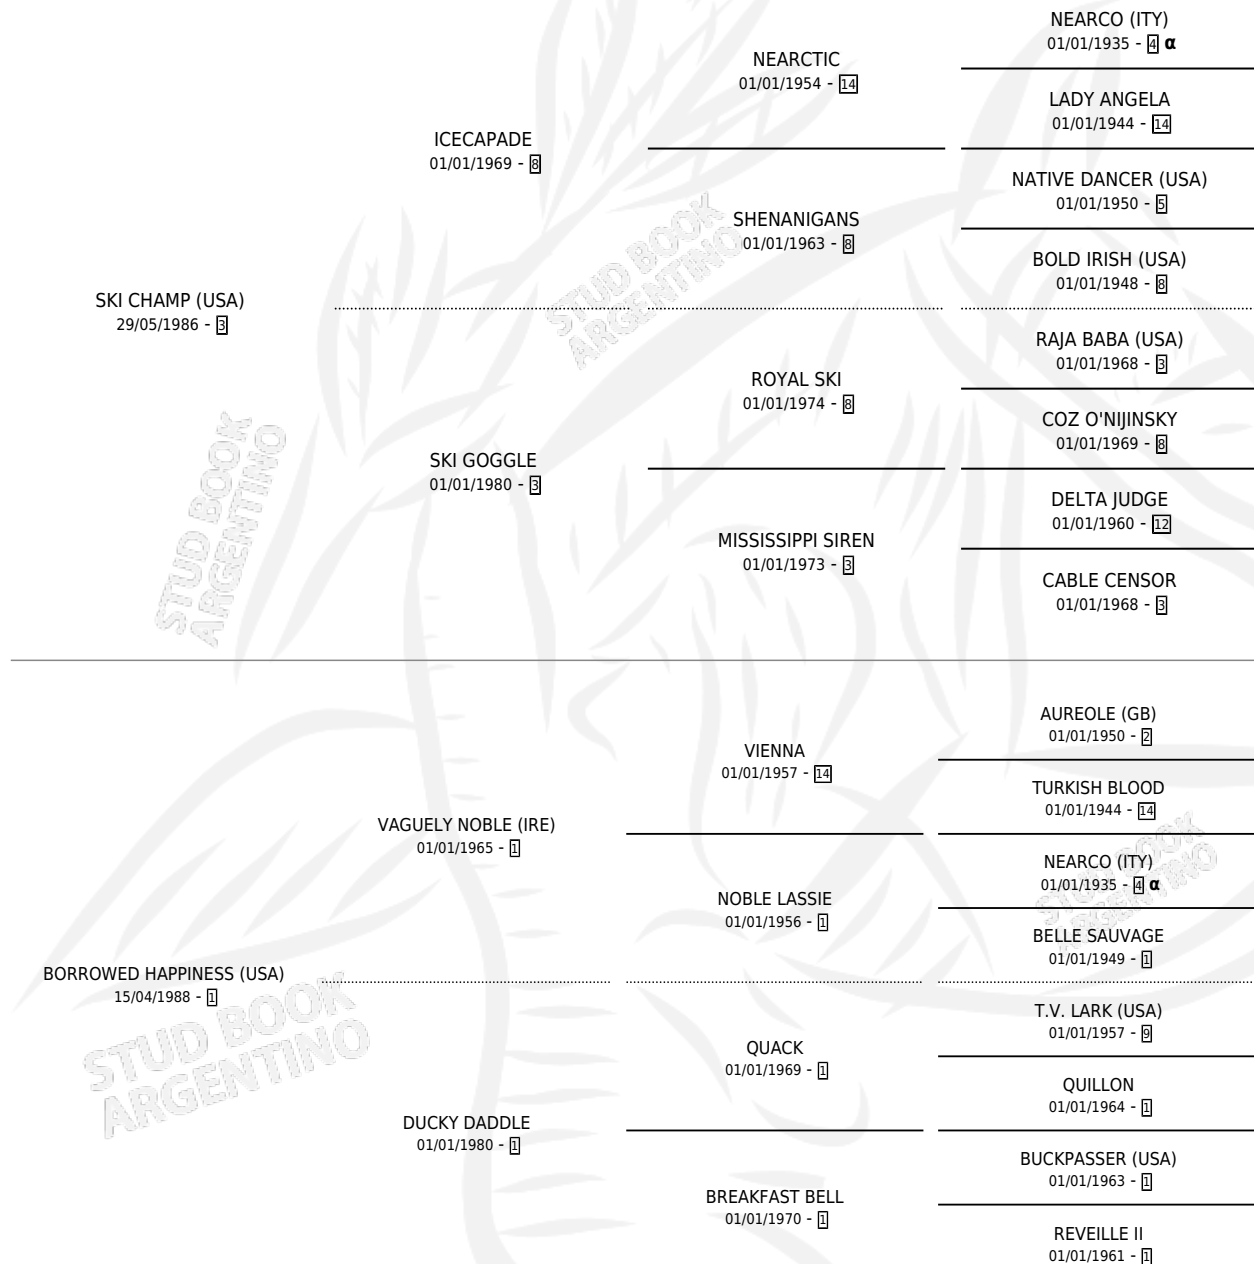

ALTAYA

por **SKI CHAMP (USA)** y **BORROWED HAPPINESS (USA)**
por **VAGUELY NOBLE (IRE)**

Argentina · Hembra · Zaino · SP · 09/08/1995
Familia 1 · Volumen 35

ESTADO

TIPIFICACIÓN SANGUÍNEA	✓
TIPIFICACIÓN POR ADN	✓
PASAPORTE	X
IDENTIFICACIÓN POR MICROCHIP	X
REPRODUCTOR	✓

Lugar de nacimiento: El Alfalfar
Criador: Sin dato

~

HIJOS

	MACHOS	HEMBRAS
3 NACIERON	2	1
3 CORRIERON	2	1
2 GANARON	1	1
0 GANADORES CL	0 GANADORES GR	0 GANADORES G1

PEDIGREE

INBREEDING : α