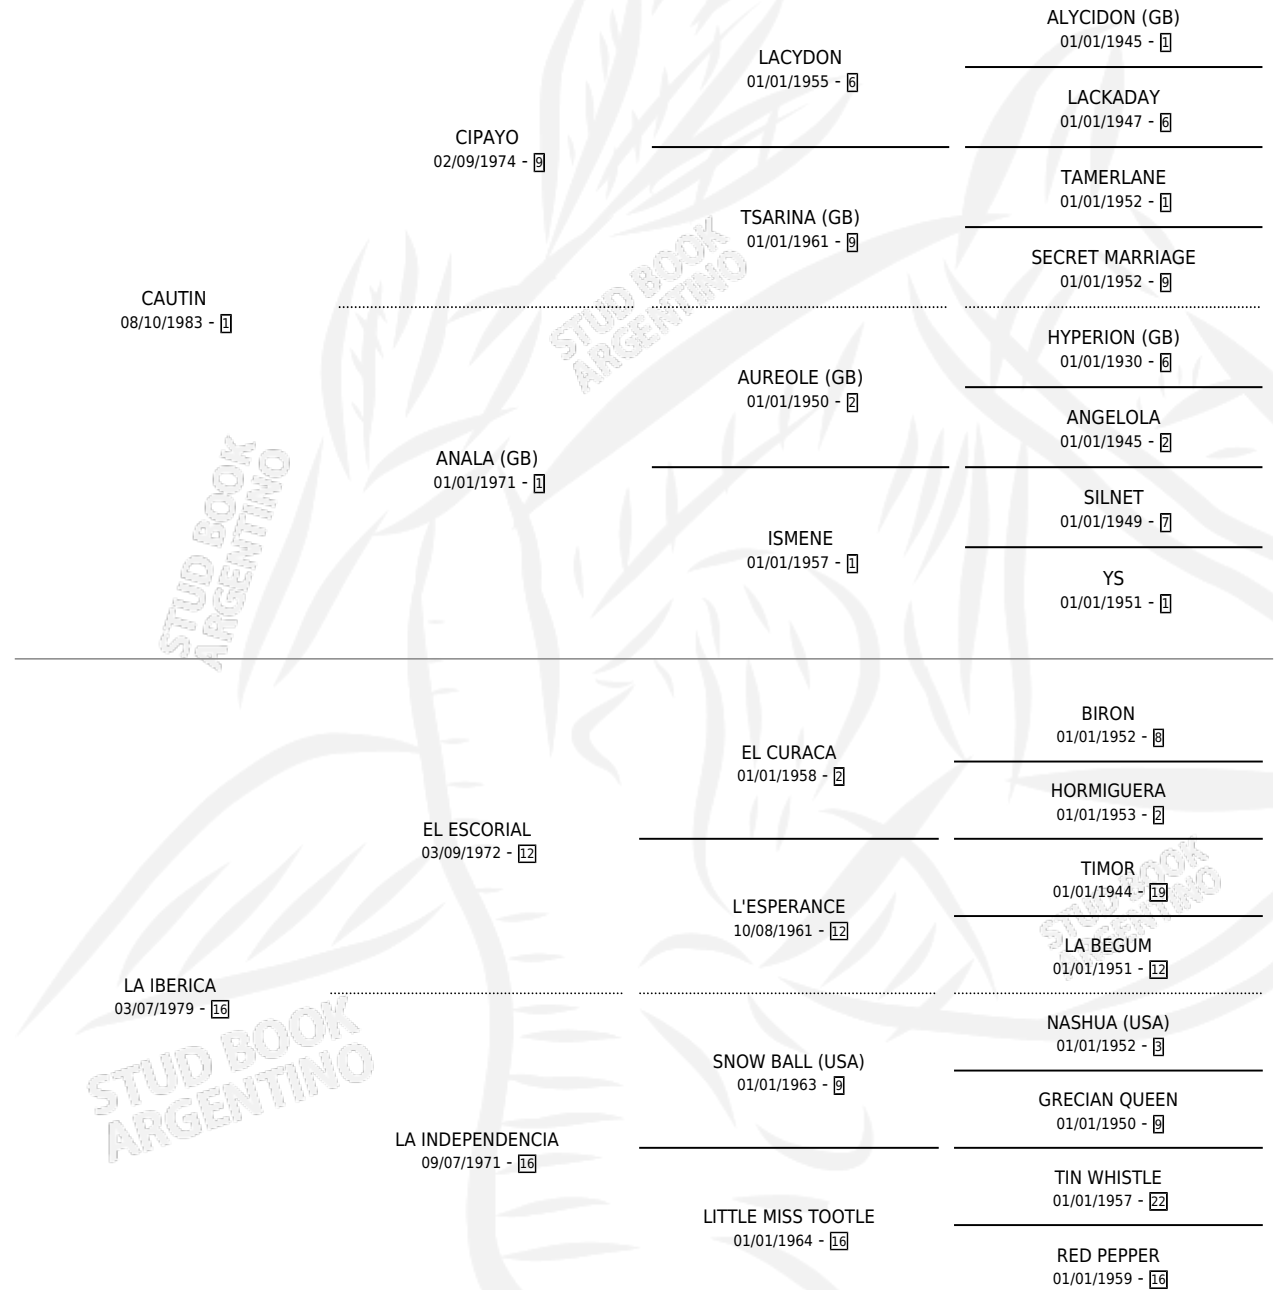

CAUTIN SIDE

por CAUTIN y LA IBERICA por EL ESCORIAL

Argentina · Macho · Zaino · SP · 03/08/1995
Familia 16-d · Volumen 35

ESTADO

TIPIFICACIÓN SANGUÍNEA	X
TIPIFICACIÓN POR ADN	X
PASAPORTE	X
IDENTIFICACIÓN POR MICROCHIP	X
REPRODUCTOR	X

Lugar de nacimiento: Abolengo

Criador: Balbi Gaston Sucesion

PEDIGREE

CAMPAÑA

Solo carreras oficiales de Argentina

POR EDAD

EDAD	CC	1°	2°	3°	4°	5°	NP	CLC	CLG	CLCG1	CLGG1	IMPORTE	GANANCIA / CC
3 AÑOS	7	0	0	0	1	0	6	0	0	0	0	\$378	\$54
5 AÑOS	1	0	0	0	0	0	1	0	0	0	0	\$0	\$0
TOTALES	8	0	0	0	1	0	7	0	0	0	0	\$378	\$47
%		0.0%	0.0%	0.0%	12.5%	0.0%	87.5%	0.0%	0.0%	0.0%	0.0%		