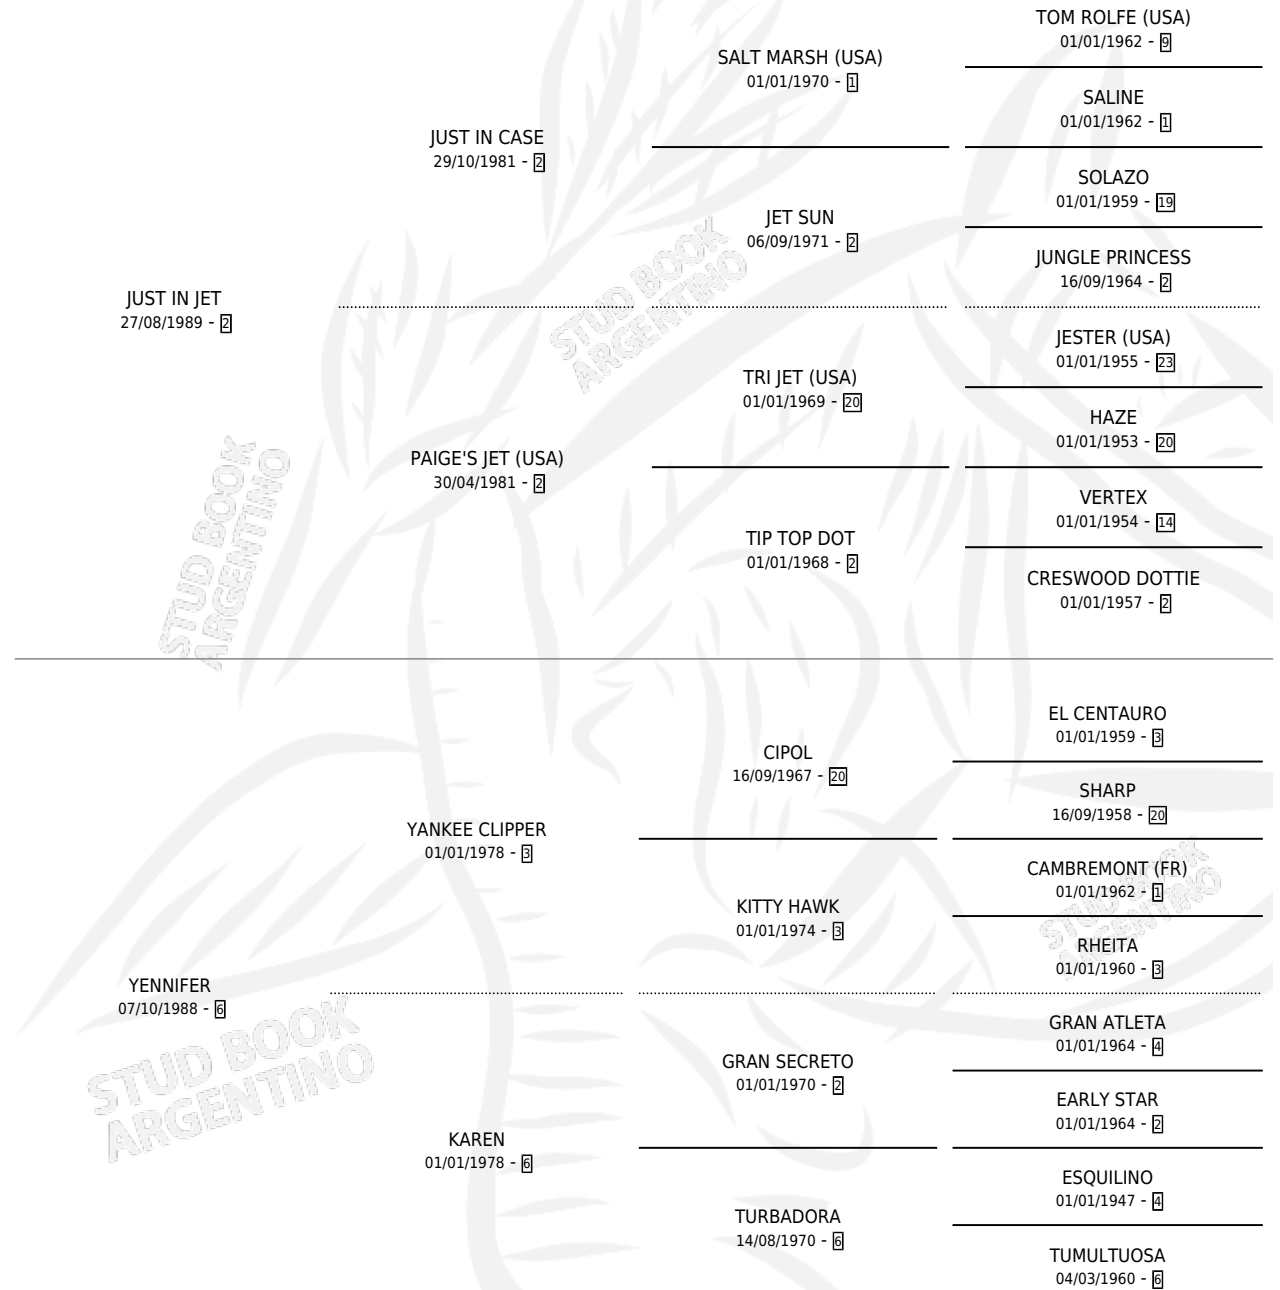

JAIRZINHO

por JUST IN JET y YENNIFER por YANKEE CLIPPER

Argentina · Macho · Alazan · SP · 01/08/1995
Familia 6-f · Volumen 35

ESTADO

TIPIFICACIÓN SANGUÍNEA	X
TIPIFICACIÓN POR ADN	X
PASAPORTE	X
IDENTIFICACIÓN POR MICROCHIP	X
REPRODUCTOR	X

Lugar de nacimiento: R.c.b.

Criador: R.c.b.

PEDIGREE