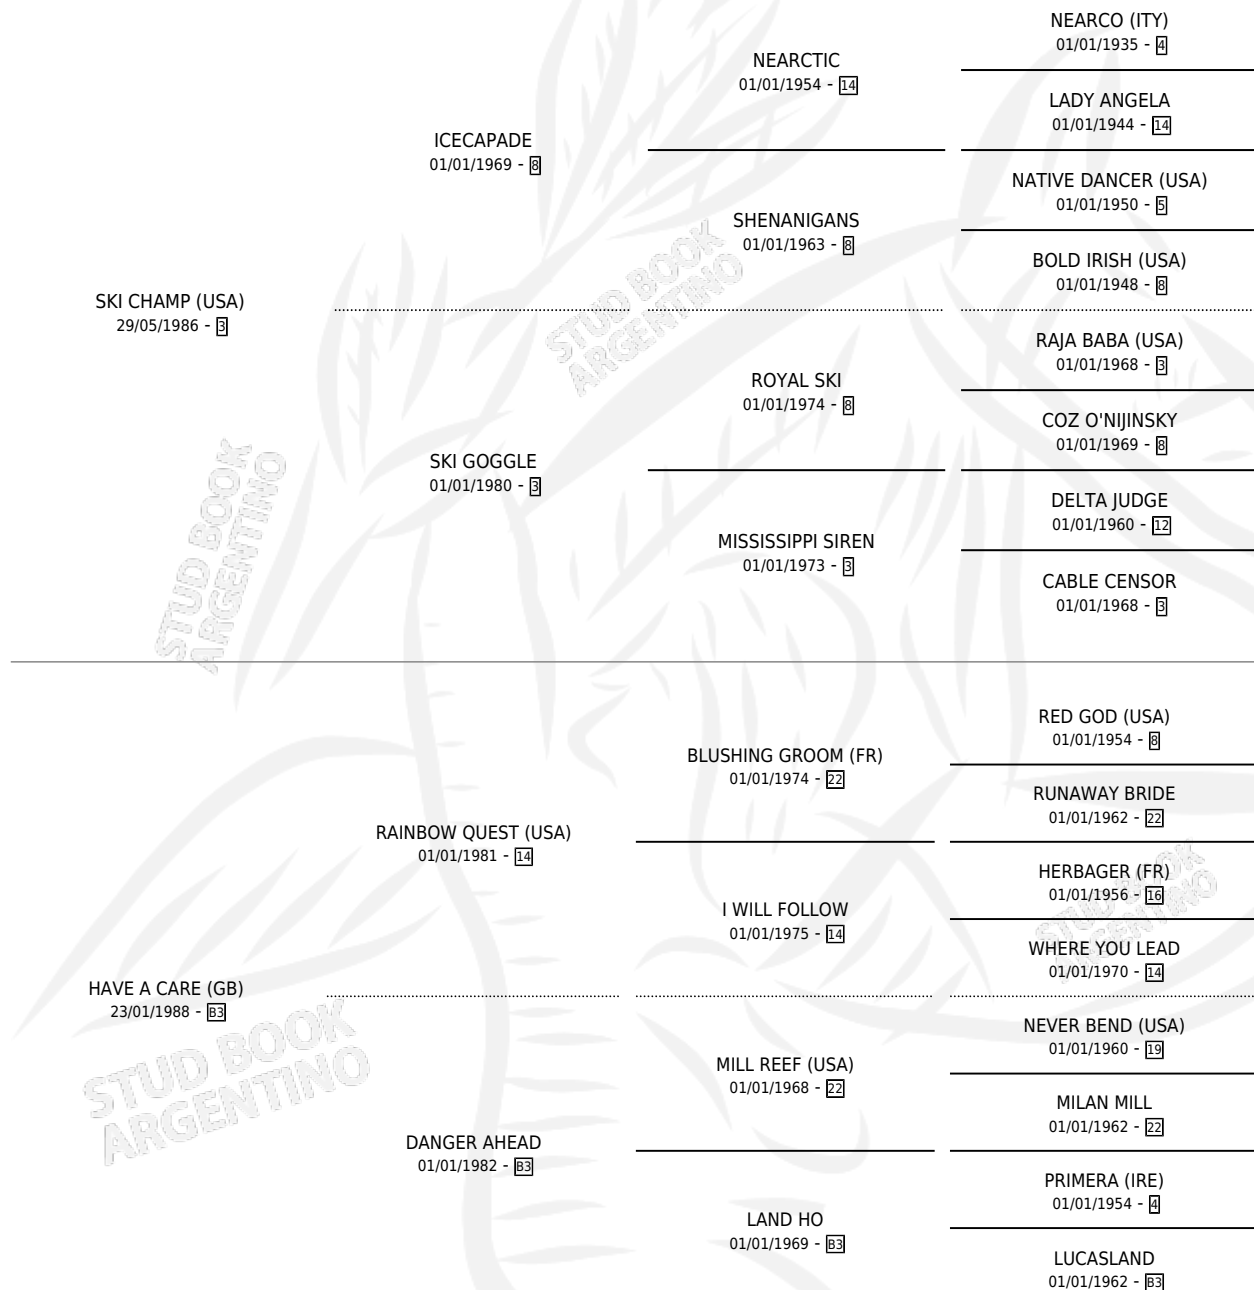

HAVE A CHAMP

por **SKI CHAMP (USA)** y **HAVE A CARE (GB)** por **RAINBOW QUEST (USA)**

Argentina · Macho · Zaino · SP · 22/07/1995
Familia B3 · Volumen 35

ESTADO

TIPIFICACIÓN SANGUÍNEA	✓
TIPIFICACIÓN POR ADN	✓
PASAPORTE	X
IDENTIFICACIÓN POR MICROCHIP	X
REPRODUCTOR	✓

Lugar de nacimiento: Campo particular
Criador: Firmamento

~

HIJOS

	MACHOS	HEMBRAS
16 NACIERON	6	10
6 CORRIERON	4	2
2 GANARON	0	2

0	0	0
GANADORES CL	GANADORES GR	GANADORES G1

PEDIGREE

CAMPAÑA

Solo carreras oficiales de Argentina