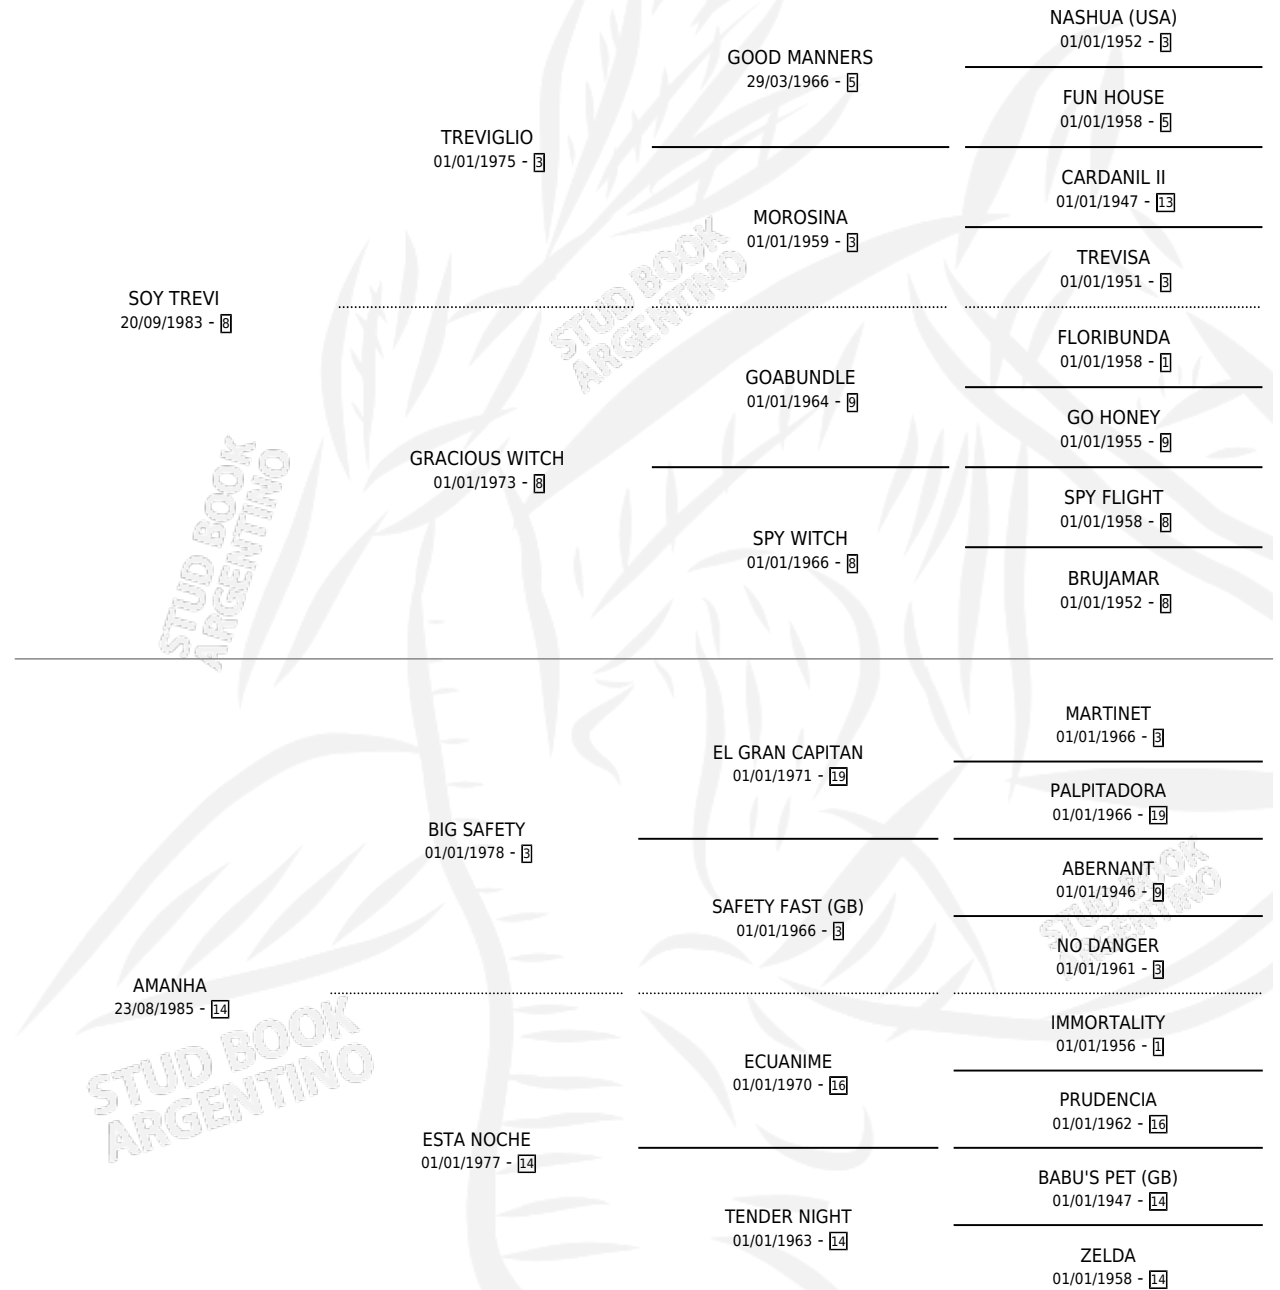

SOY ROSARIO

por SOY TREVI y AMANHA por BIG SAFETY

Argentina · Hembra · Zaino · SP · 24/07/1995
Familia 14 · Volumen 35

ESTADO

TIPIFICACIÓN SANGUÍNEA	X
TIPIFICACIÓN POR ADN	X
PASAPORTE	X
IDENTIFICACIÓN POR MICROCHIP	X
REPRODUCTOR	X

Lugar de nacimiento: La Pastora

Criador: Sin dato

PEDIGREE

SOY ROSARIO

Datos oficiales del Stud Book Argentino

Documento generado el 14/05/2026

studbook.org.ar