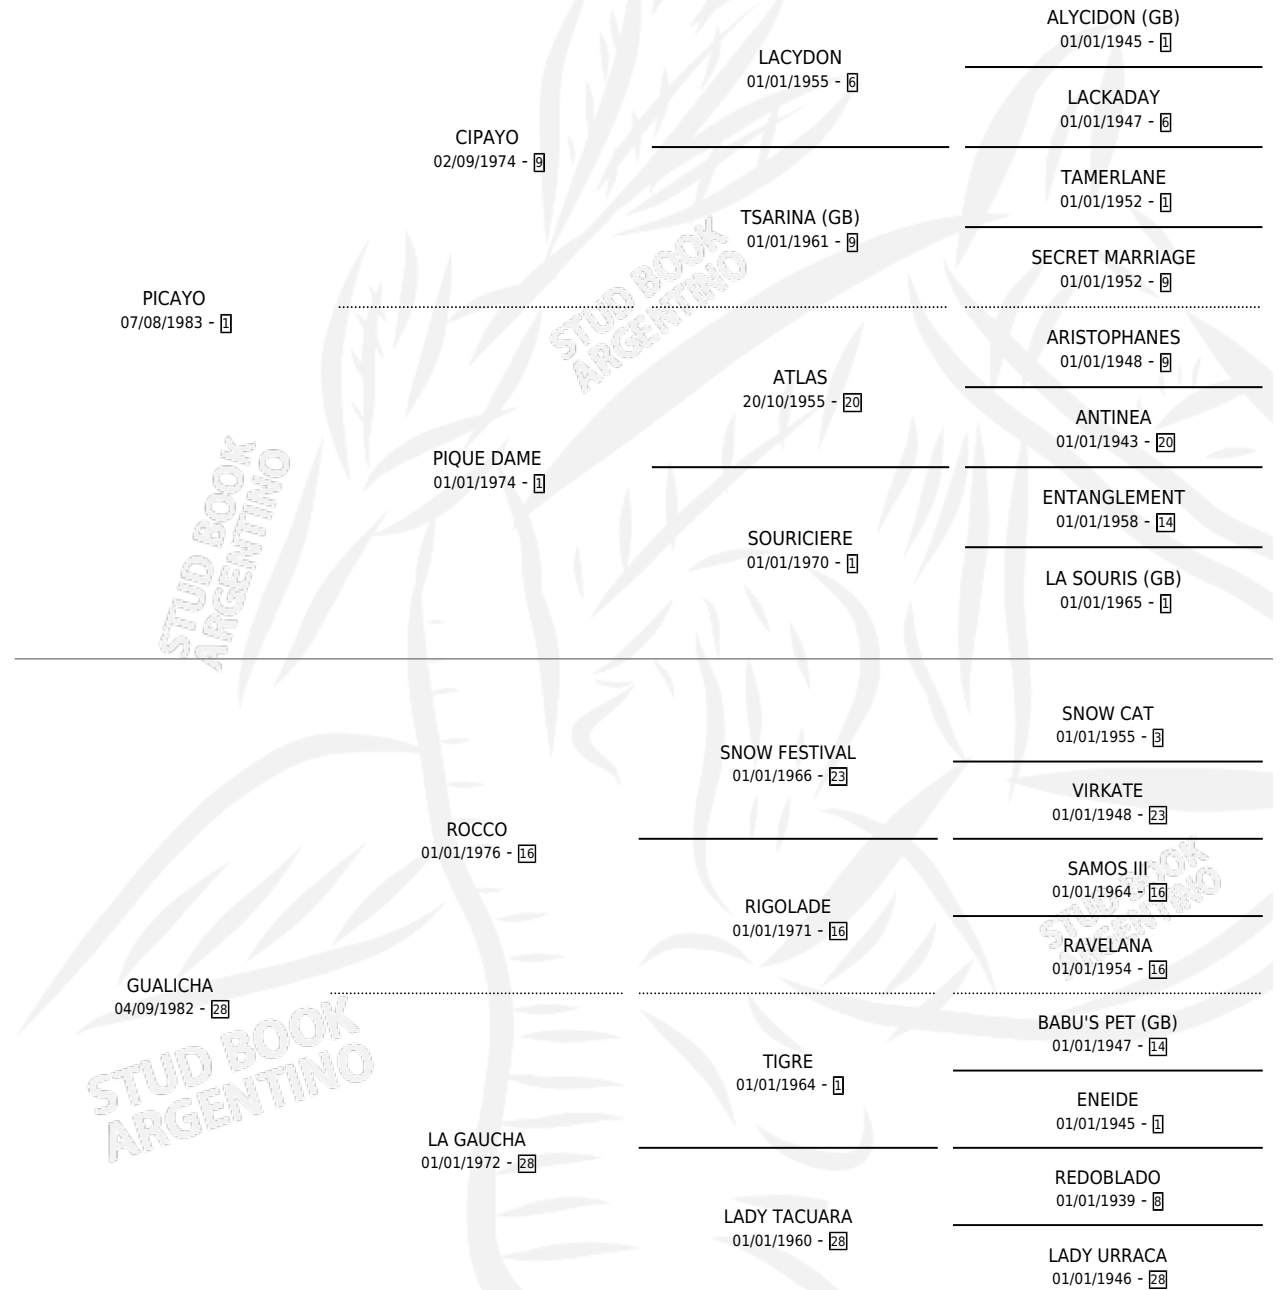

MALDECIDA

por PICAYO y GUALICHA por ROCCO

Argentina · Hembra · Zaino · SP · 11/08/1995
Familia 28 · Volumen 35

ESTADO

TIPIFICACIÓN SANGUÍNEA	✓
TIPIFICACIÓN POR ADN	✓
PASAPORTE	X
IDENTIFICACIÓN POR MICROCHIP	X
REPRODUCTOR	✓

Lugar de nacimiento: San Ambrosio

Criador: San Ambrosio

~

HIJOS

	MACHOS	HEMBRAS
6 NACIERON	2	4
2 CORRIERON	1	1
1 GANARON	1	0
0 GANADORES CL	0 GANADORES GR	0 GANADORES G1

PEDIGREE

CAMPAÑA

Solo carreras oficiales de Argentina