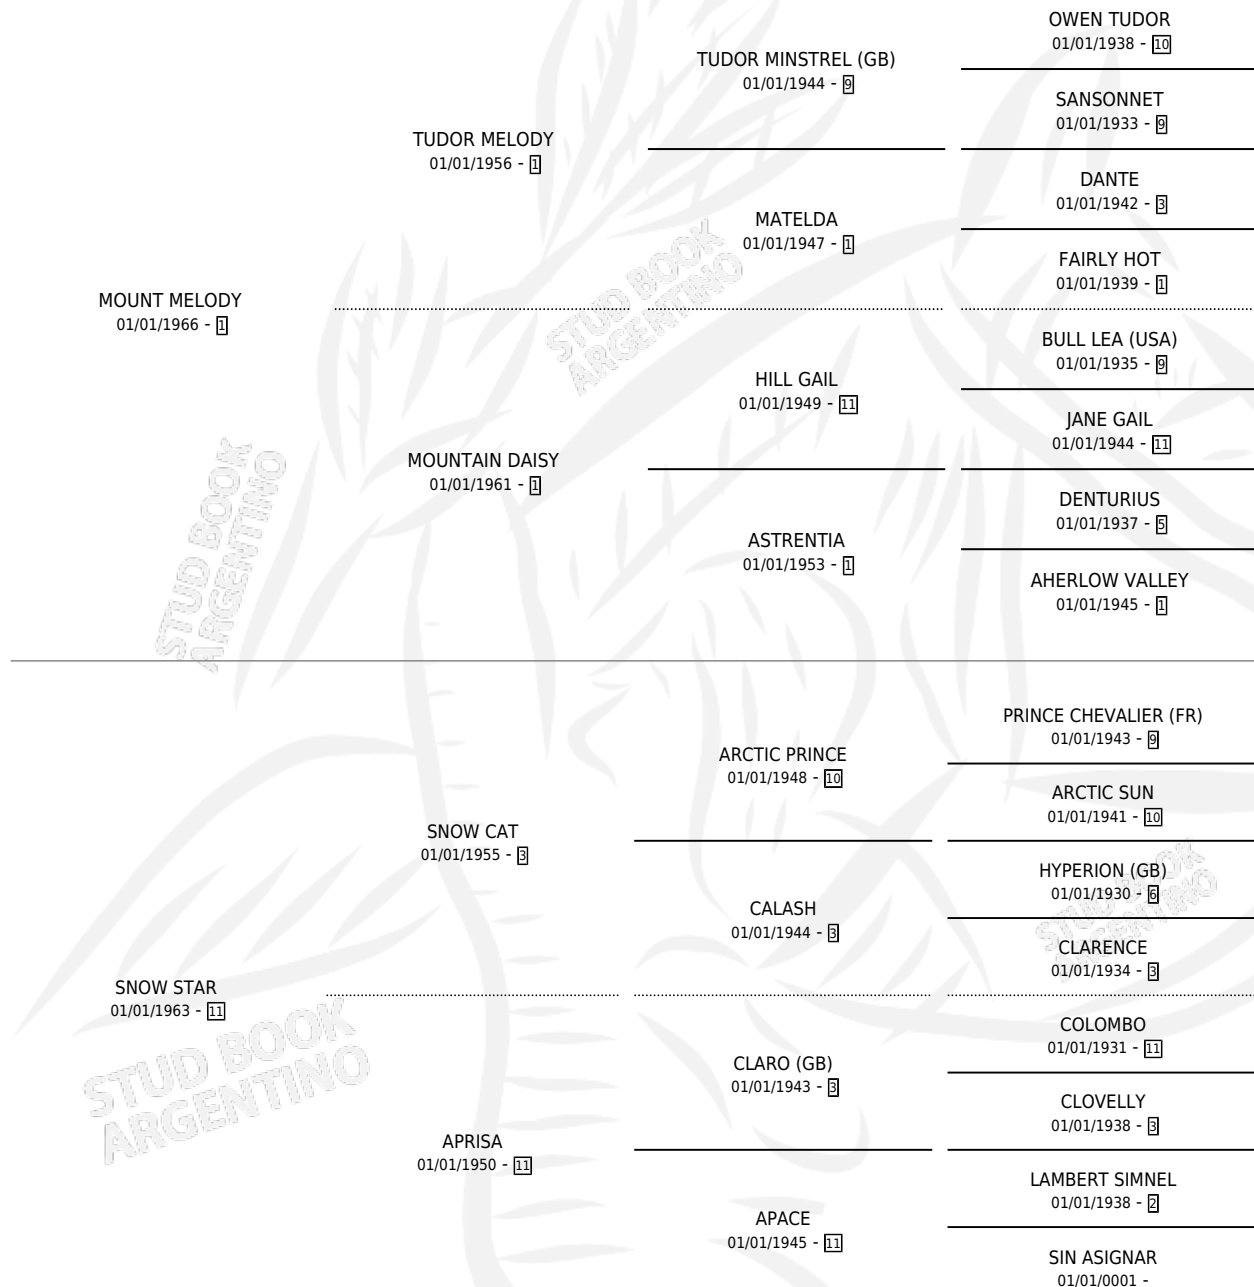

DARLING MELODY

por MOUNT MELODY y SNOW STAR por SNOW CAT

Argentina · Hembra · Alazan · SP · 27/09/1972
Familia 11-c · Volumen 28

ESTADO

TIPIFICACIÓN SANGUÍNEA	X
TIPIFICACIÓN POR ADN	X
PASAPORTE	X
IDENTIFICACIÓN POR MICROCHIP	X
REPRODUCTOR	✓

Lugar de nacimiento: Campo particular

Criador: Sin dato

~

HIJOS

	MACHOS	HEMBRAS
4 NACIERON	1	3
3 CORRIERON	1	2
3 GANARON	1	2
1 GANADORES CL	1 GANADORES GR	0 GANADORES G1

PEDIGREE

S

mientos **3** / Efectividad **100%**

PADRILLO	PRODUCTO	CRIADOR	1ER SERVICIO	ÚLTIMO SERVICIO
HIBERNAL	HIBERNICA (H A, 03/08/1978)	SIN DATO		
DARLING MELODY	HIBERNICA (H A, 04/09/1979)	AGROPECUARIA DON ALFREDO S.C.A		
HIBERNAL	HIBERNICO (M A, 13/10/1980)	SIN DATO		