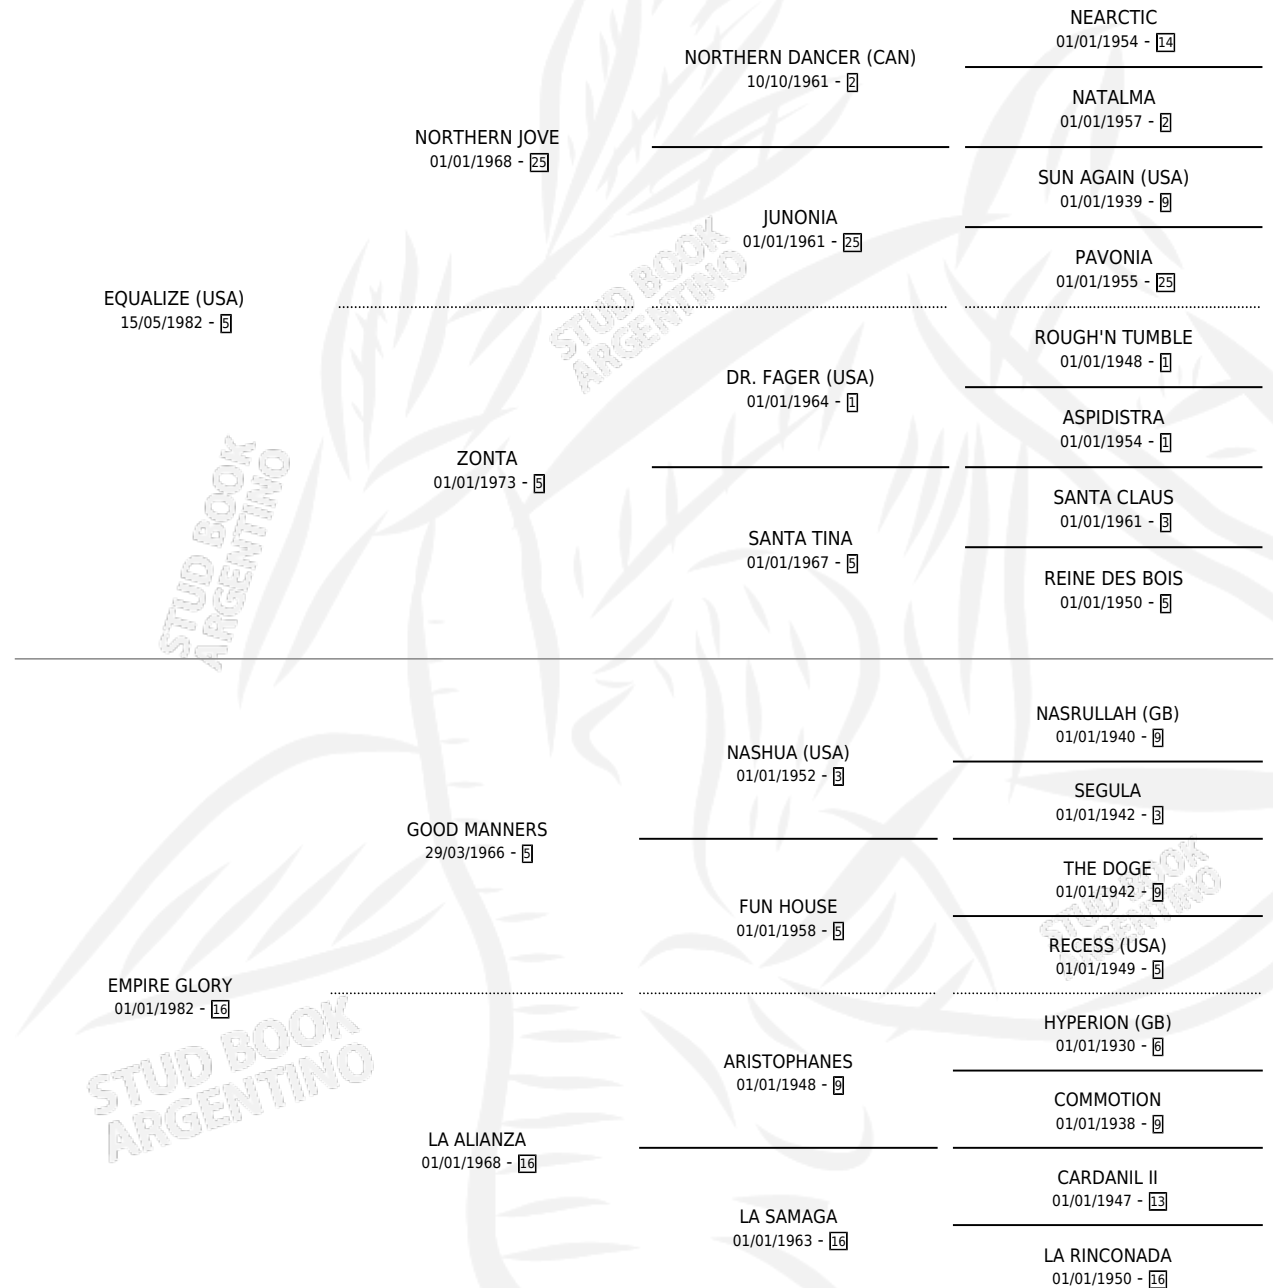

EMPIREX

por **EQUALIZE (USA)** y **EMPIRE GLORY** por **GOOD MANNERS**

Argentina · Hembra · Tordillo · SP · 23/07/1995
Familia 16-e · Volumen 35

ESTADO

TIPIFICACIÓN SANGUÍNEA	✓
TIPIFICACIÓN POR ADN	✓
PASAPORTE	X
IDENTIFICACIÓN POR MICROCHIP	X
REPRODUCTOR	✓

Lugar de nacimiento: El Turf

Criador: El Turf

~

HIJOS

	MACHOS	HEMBRAS
9 NACIERON	6	3
5 CORRIERON	4	1
3 GANARON	3	0
0 GANADORES CL	0 GANADORES GR	0 GANADORES G1

PEDIGREE