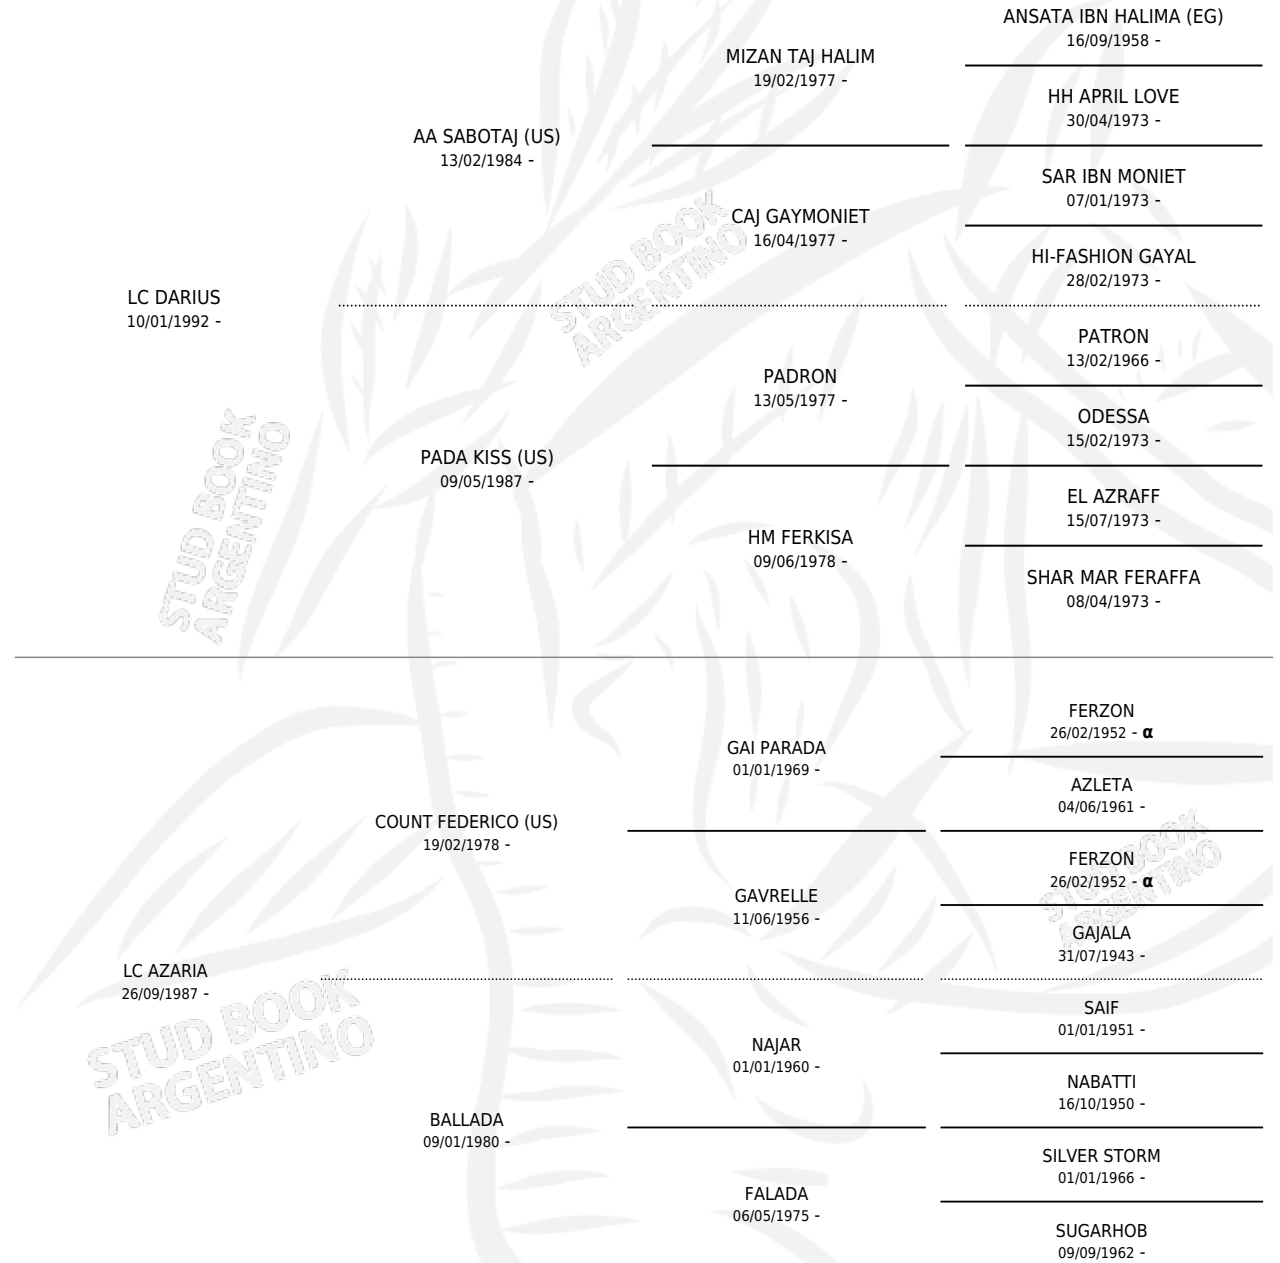

LC CASPER

por LC DARIUS y LC AZARIA por COUNT FEDERICO (US)

Argentina · Macho · Tordillo · AP · 31/07/1995
Familia · Volumen 35

ESTADO

| | |
|------------------------------|---|
| TIPIFICACIÓN SANGUÍNEA | X |
| TIPIFICACIÓN POR ADN | X |
| PASAPORTE | X |
| IDENTIFICACIÓN POR MICROCHIP | X |
| REPRODUCTOR | X |

Lugar de nacimiento: La Catalina

Criador: La Catalina

PEDIGREE

INBREEDING : α

LC CASPER

Datos oficiales del Stud Book Argentino

Documento generado el 06/05/2026

studbook.org.ar