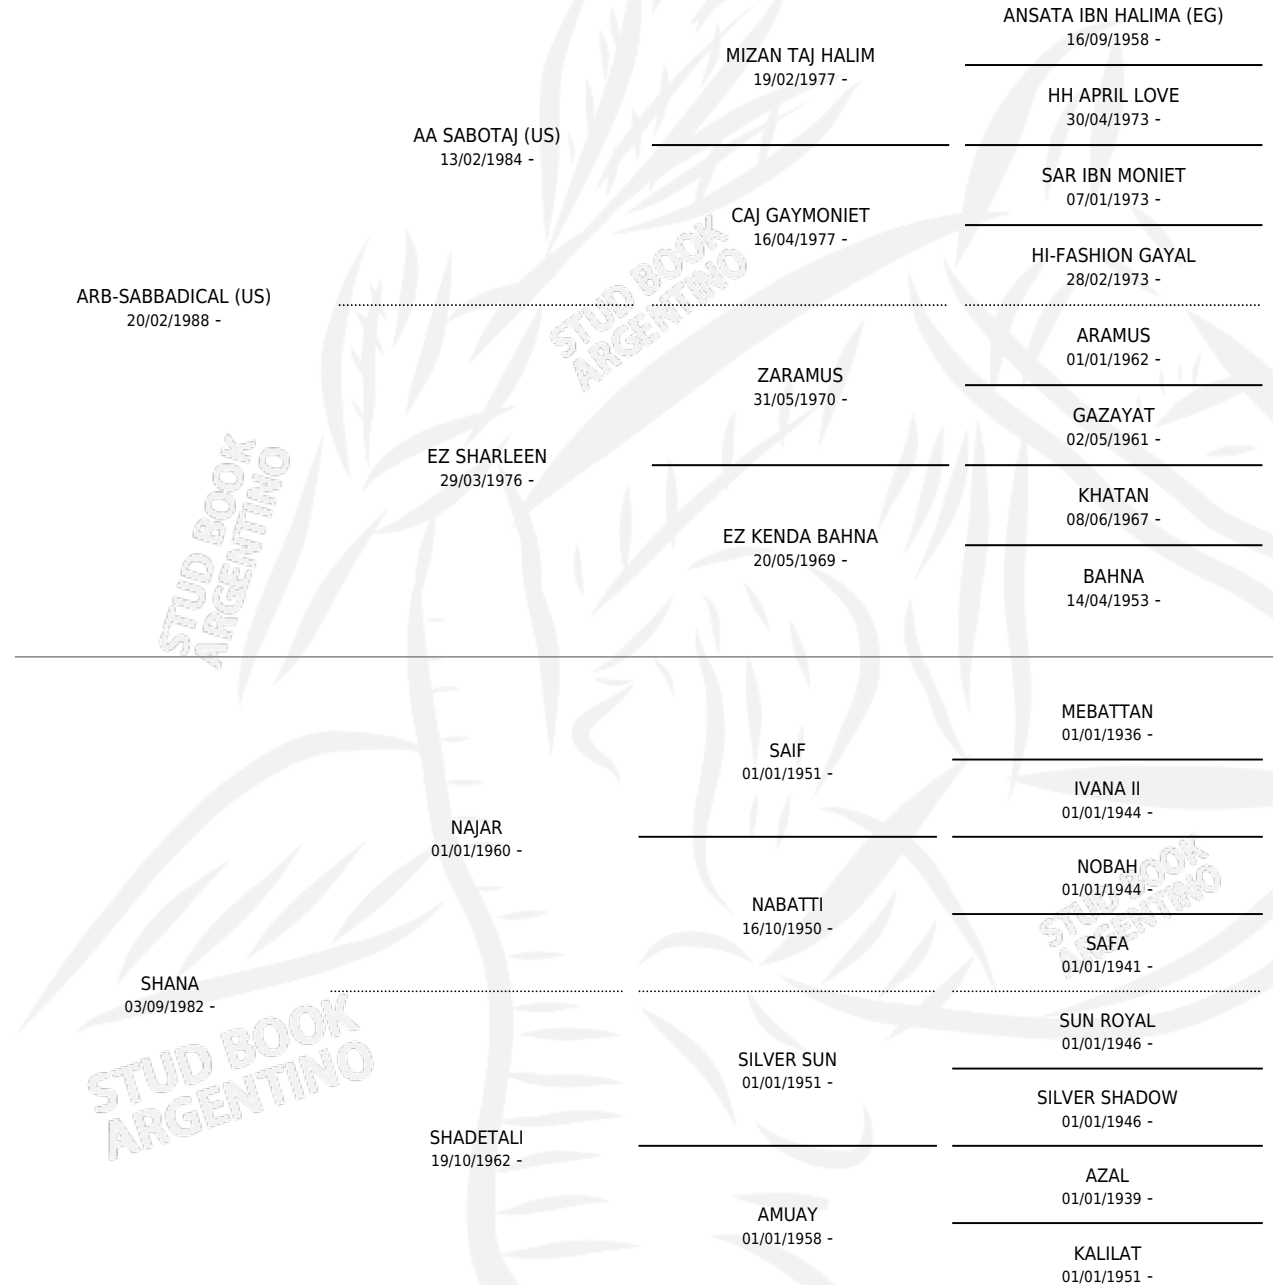

LC TILAKAR

por ARB-SABBADICAL (US) y SHANA por NAJAR

Argentina · Macho · Alazan · AP · 22/07/1995
Familia · Volumen 35

ESTADO

TIPIFICACIÓN SANGUÍNEA	X
TIPIFICACIÓN POR ADN	X
PASAPORTE	X
IDENTIFICACIÓN POR MICROCHIP	X
REPRODUCTOR	X

Lugar de nacimiento: Campo particular

Criador: La Catalina

PEDIGREE

LC TILAKAR

Datos oficiales del Stud Book Argentino

Documento generado el 03/05/2026

studbook.org.ar