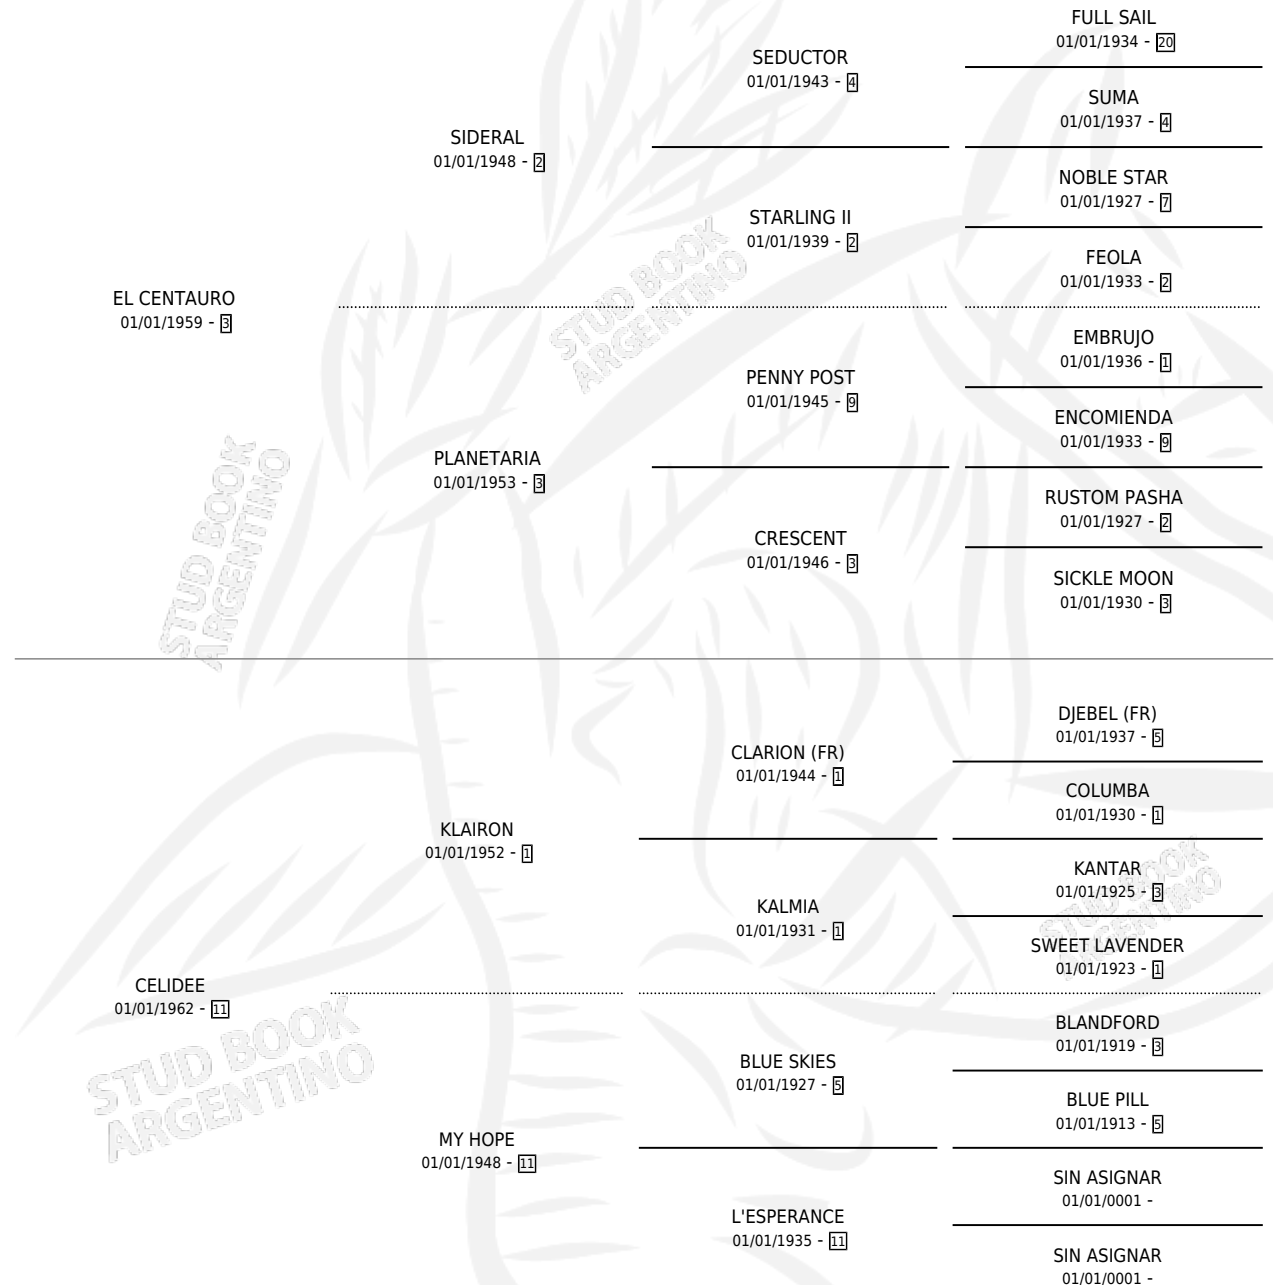

CHELITA

por **EL CENTAURO** y **CELIDEE** por **KLAIRON**

Argentina · Hembra · Zaino · SP · 01/01/1972
Familia 11-g · Volumen 28

ESTADO

TIPIFICACIÓN SANGUÍNEA	X
TIPIFICACIÓN POR ADN	X
PASAPORTE	X
IDENTIFICACIÓN POR MICROCHIP	X
REPRODUCTOR	✓

Lugar de nacimiento: Campo particular
Criador: Las Ortigas

~

HIJOS

	MACHOS	HEMBRAS
9 NACIERON	5	4
6 CORRIERON	4	2
5 GANARON	4	1
1 GANADORES CL	0 GANADORES GR	0 GANADORES G1

PEDIGREE

S

cimientos 7 / Efectividad 63.64%