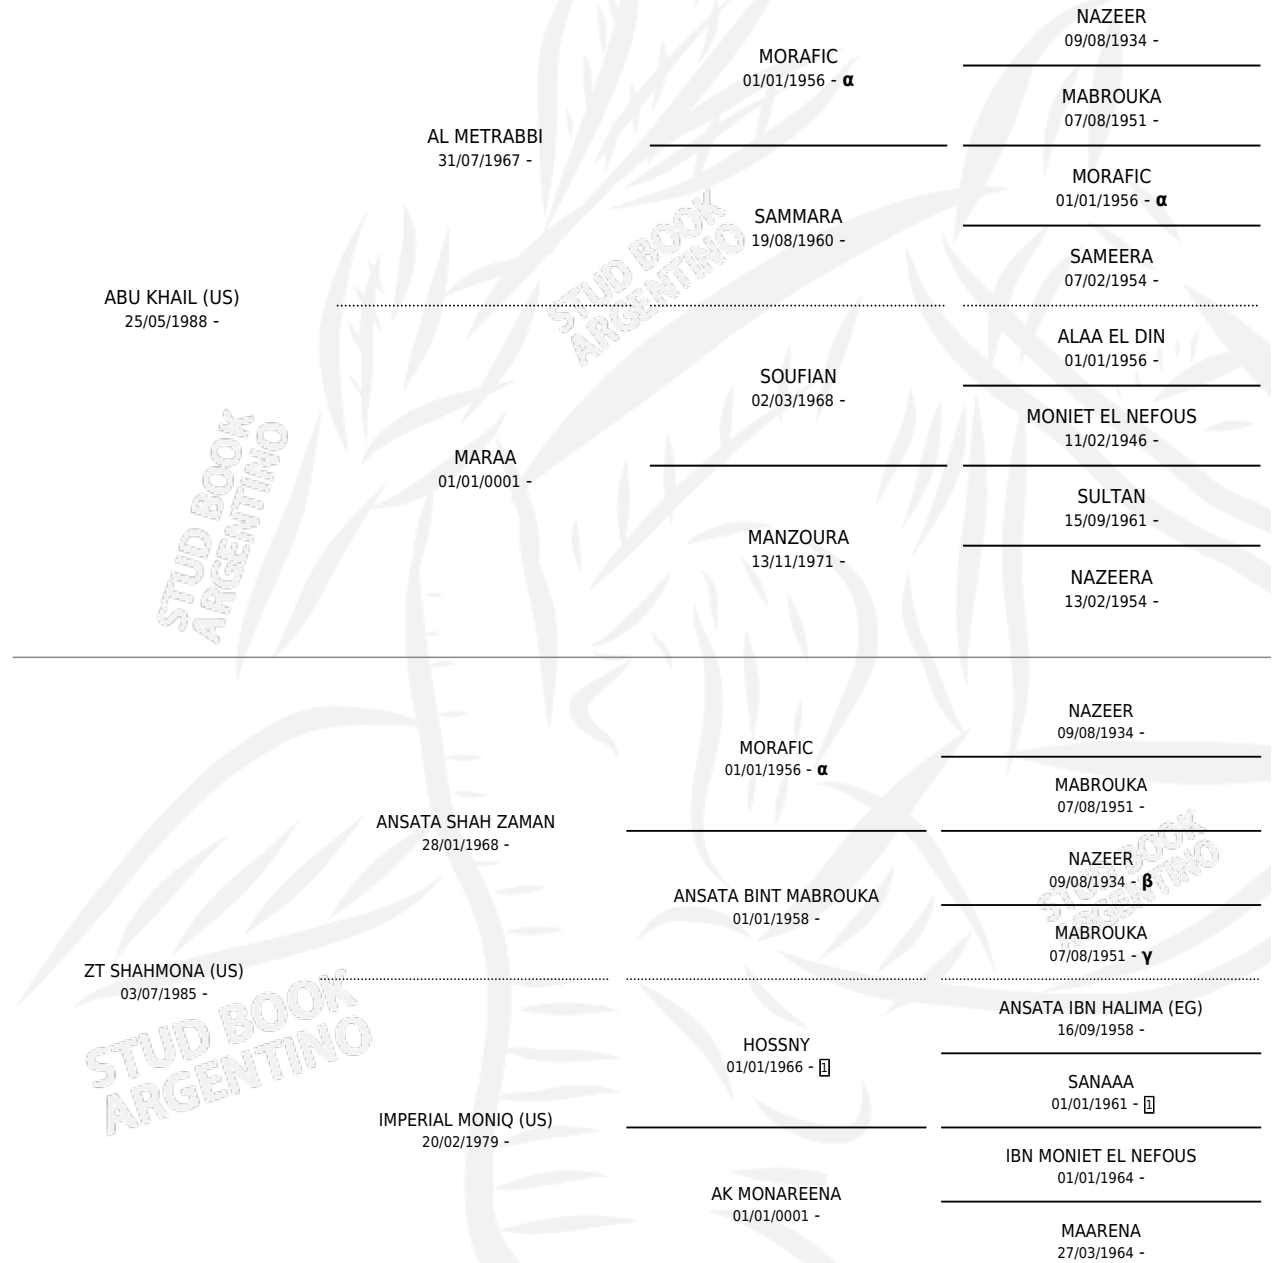

SCHE' ALADDINN

por ABU KHAIL (US) y ZT SHAHMONA (US) por ANSATA SHAH ZAMAN

Argentina · Macho · Tordillo · AP · 14/08/1995
Familia · Volumen 35

ESTADO

TIPIFICACIÓN SANGUÍNEA	✓
TIPIFICACIÓN POR ADN	X
PASAPORTE	X
IDENTIFICACIÓN POR MICROCHIP	X
REPRODUCTOR	X

Lugar de nacimiento: Scheherezade
Criador: Sin dato

PEDIGREE

INBREEDING : α, β, γ

CAMPAÑA

Solo carreras oficiales de Argentina

POR EDAD

EDAD	CC	1°	2°	3°	4°	5°	NP	CLC	CLG	CLCG1	CLGG1	IMPORTE	GANANCIA / CC
4 AÑOS	1	0	0	0	0	0	1	0	0	0	0	\$0	\$0
TOTALES	1	0	0	0	0	0	1	0	0	0	0	\$0	\$0
%		0.0%	0.0%	0.0%	0.0%	0.0%	100%	0.0%	0.0%	0.0%	0.0%		