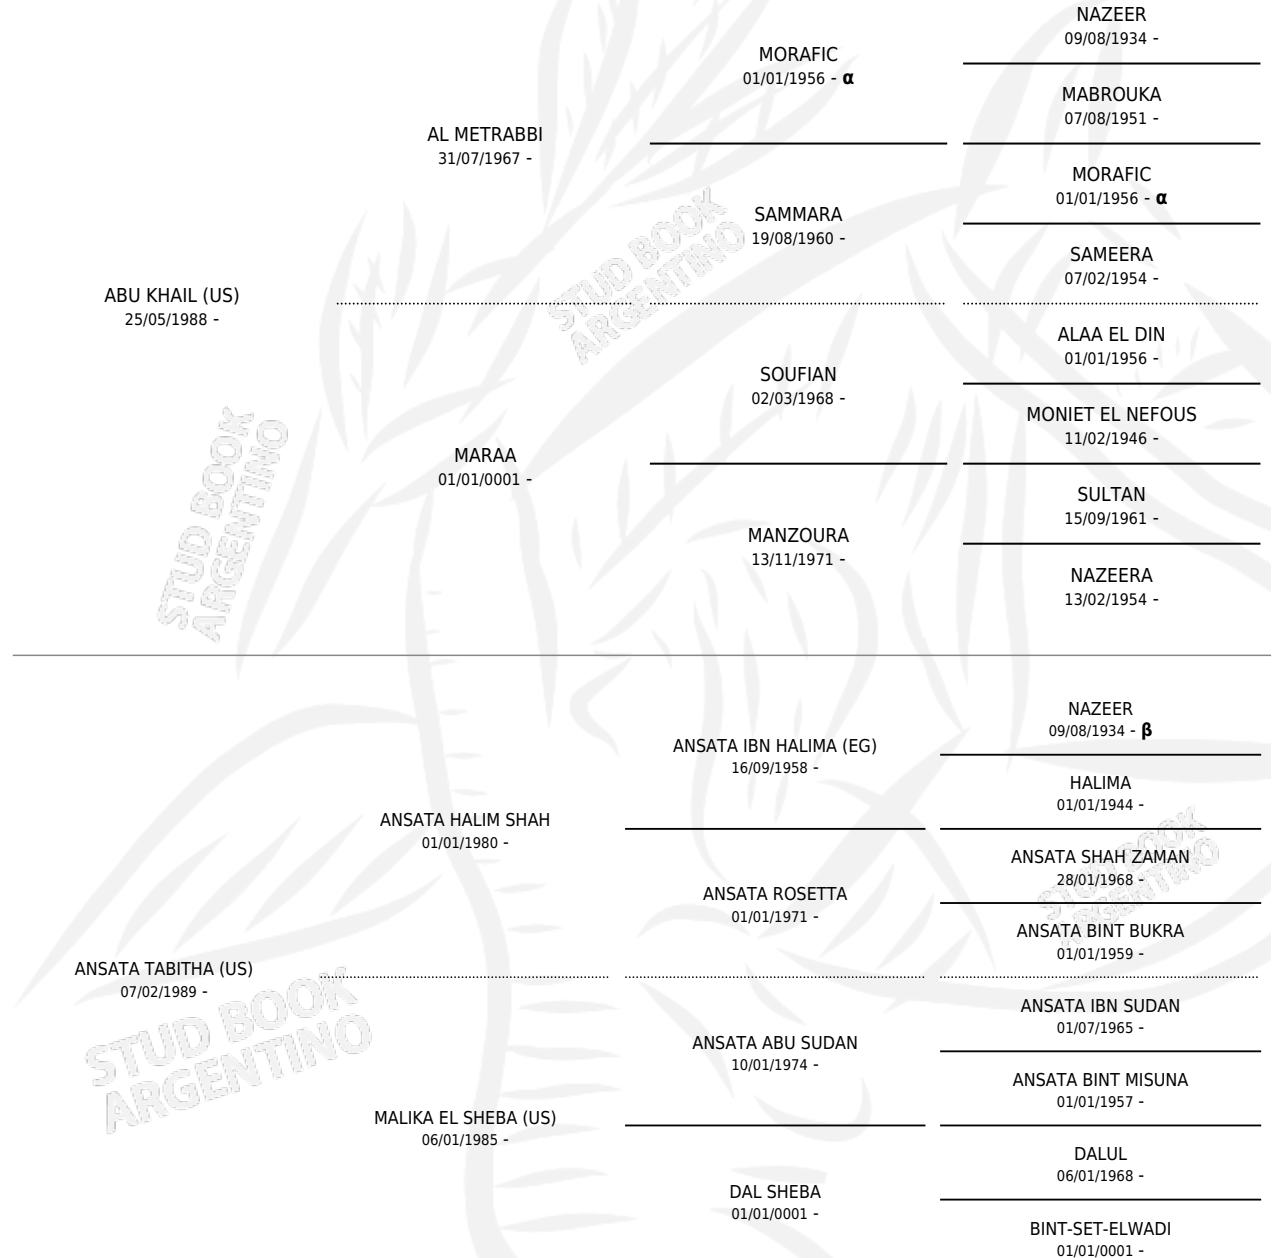

SCHE' AL KAAMIL

por **ABU KHAIL (US)** y **ANSATA TABITHA (US)** por
ANSATA HALIM SHAH

Argentina · Macho · Tordillo · AP · 20/08/1995
Familia · Volumen 35

ESTADO

TIPIFICACIÓN SANGUÍNEA	X
TIPIFICACIÓN POR ADN	X
PASAPORTE	X
IDENTIFICACIÓN POR MICROCHIP	X
REPRODUCTOR	X

Lugar de nacimiento: Scheherezade
Criador: Sin dato

PEDIGREE

INBREEDING : **α,β**