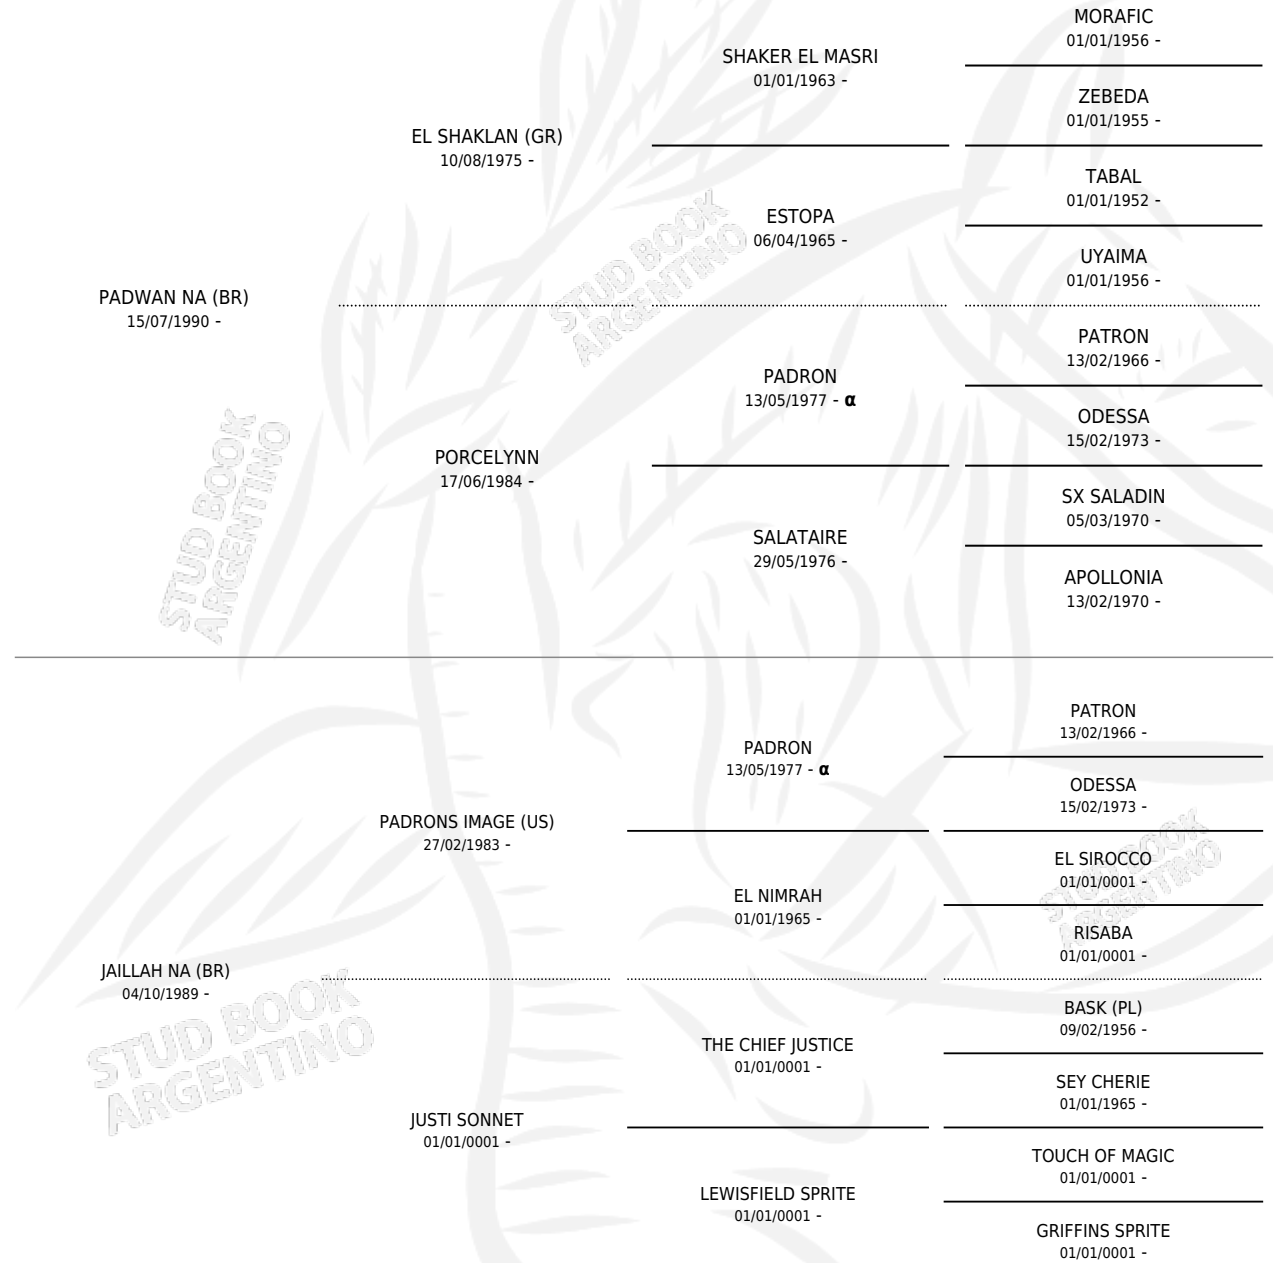

SM HISHAM

por **PADWAN NA (BR)** y **JAILLAH NA (BR)** por **PADRONS IMAGE (US)**

Argentina · Macho · Alazan · AP · 09/08/1995
Familia · Volumen 35

ESTADO

TIPIFICACIÓN SANGUÍNEA	X
TIPIFICACIÓN POR ADN	X
PASAPORTE	X
IDENTIFICACIÓN POR MICROCHIP	X
REPRODUCTOR	X

Lugar de nacimiento: Maalesh
Criador: Maalesh

PEDIGREE

INBREEDING : α

SM HISHAM

Datos oficiales del Stud Book Argentino

Documento generado el 15/05/2026

studbook.org.ar