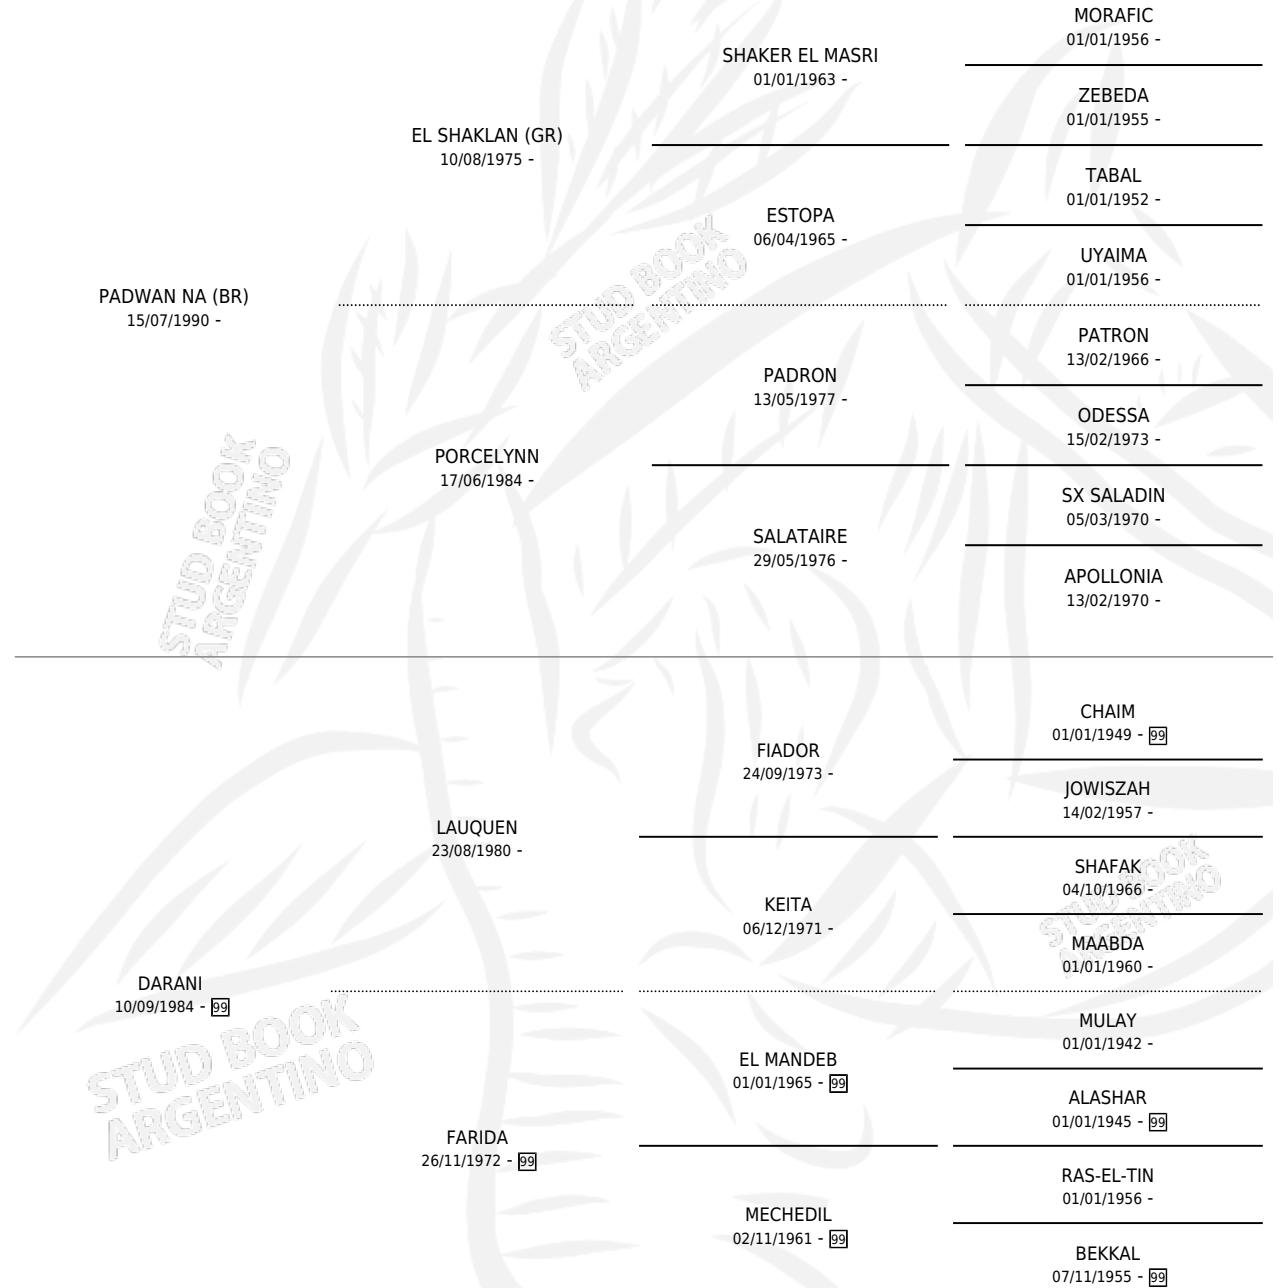

SM OLIVIA

por **PADWAN NA (BR)** y **DARANI** por **LAUQUEN**

Argentina · Hembra · Tordillo · AP · 10/08/1995
Familia 99 · Volumen 35

ESTADO

TIPIFICACIÓN SANGUÍNEA	X
TIPIFICACIÓN POR ADN	X
PASAPORTE	X
IDENTIFICACIÓN POR MICROCHIP	X
REPRODUCTOR	X

Lugar de nacimiento: Maalesh

Criador: Maalesh

PEDIGREE

SM OLIVIA

Datos oficiales del Stud Book Argentino

Documento generado el 10/05/2026

studbook.org.ar