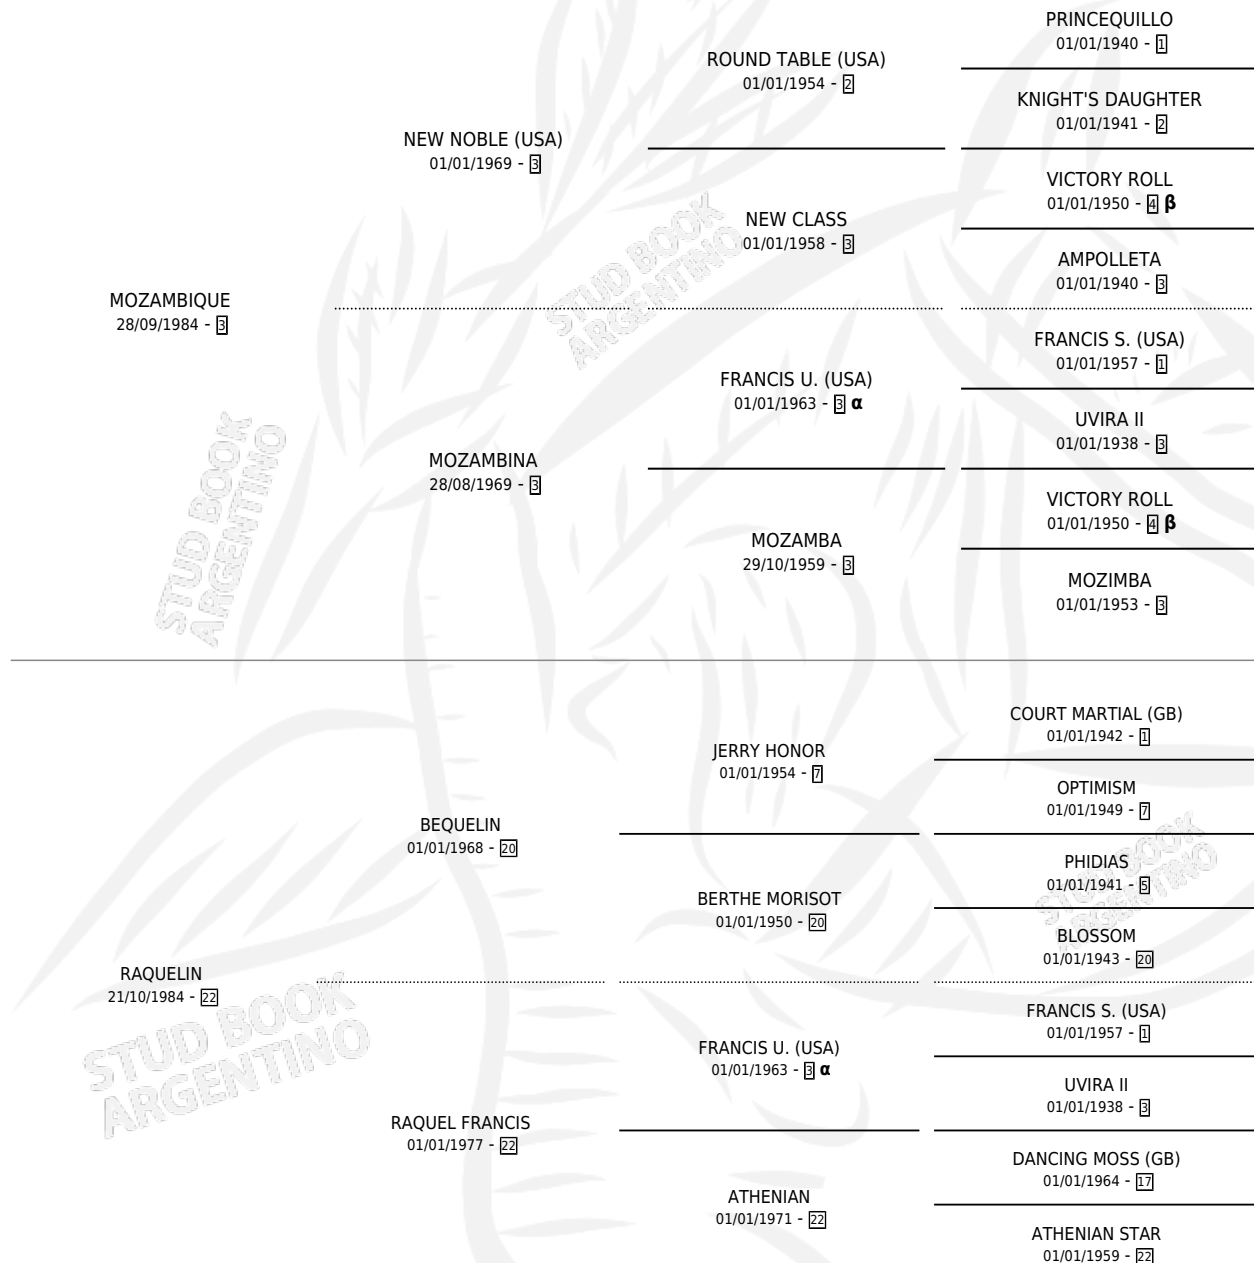

MOZA RANQUEL

por MOZAMBIQUE y RAQUELIN por BEQUELIN

Argentina · Hembra · Zaino Colorado · SP · 17/07/1995
Familia 22-d · Volumen 35

ESTADO

TIPIFICACIÓN SANGUÍNEA	✓
TIPIFICACIÓN POR ADN	✓
PASAPORTE	X
IDENTIFICACIÓN POR MICROCHIP	X
REPRODUCTOR	✓

Lugar de nacimiento: Don Simon

Criador: Don Simon

~

HIJOS

	MACHOS	HEMBRAS
6 NACIERON	1	5
4 CORRIERON	0	4
1 GANARON	0	1
0 GANADORES CL	0 GANADORES GR	0 GANADORES G1

PEDIGREE

INBREEDING : **α,β**

CAMPAÑA

Solo carreras oficiales de Argentina

POR EDAD

EDAD	CC	1°	2°	3°	4°	5°	NP	CLC	CLG	CLCG1	CLGG1	IMPORTE	GANANCIA / CC
3 AÑOS	6	1	1	1	1	0	2	0	0	0	0	\$6,852	\$1,142
4 AÑOS	5	0	0	0	0	3	2	0	0	0	0	\$168	\$34
5 AÑOS	1	0	0	0	0	0	1	0	0	0	0	\$0	\$0
TOTALES	12	1	1	1	1	3	5	0	0	0	0	\$7,020	\$585
%		8.3%	8.3%	8.3%	8.3%	25.0%	41.7%	0.0%	0.0%	0.0%	0.0%		

Ganadora en La Plata - \$7,020, a los 3 años.

POR DISTANCIA

HIPODROMO	CC	1°	2°	3°	4°	5°	NP	CLC	CLG	CLCG1	CLGG1	IMPORTE
LA PLATA	8	1	1	1	1	1	3	0	0	0	0	\$7,020
1100 MTS	5	0	0	1	0	1	3	0	0	0	0	\$816
1000 MTS	2	0	1	0	1	0	0	0	0	0	0	\$1,304
1200 MTS	1	1	0	0	0	0	0	0	0	0	0	\$4,900
PALERMO	4	0	0	0	0	2	2	0	0	0	0	\$0
1000 MTS	4	0	0	0	0	2	2	0	0	0	0	\$0