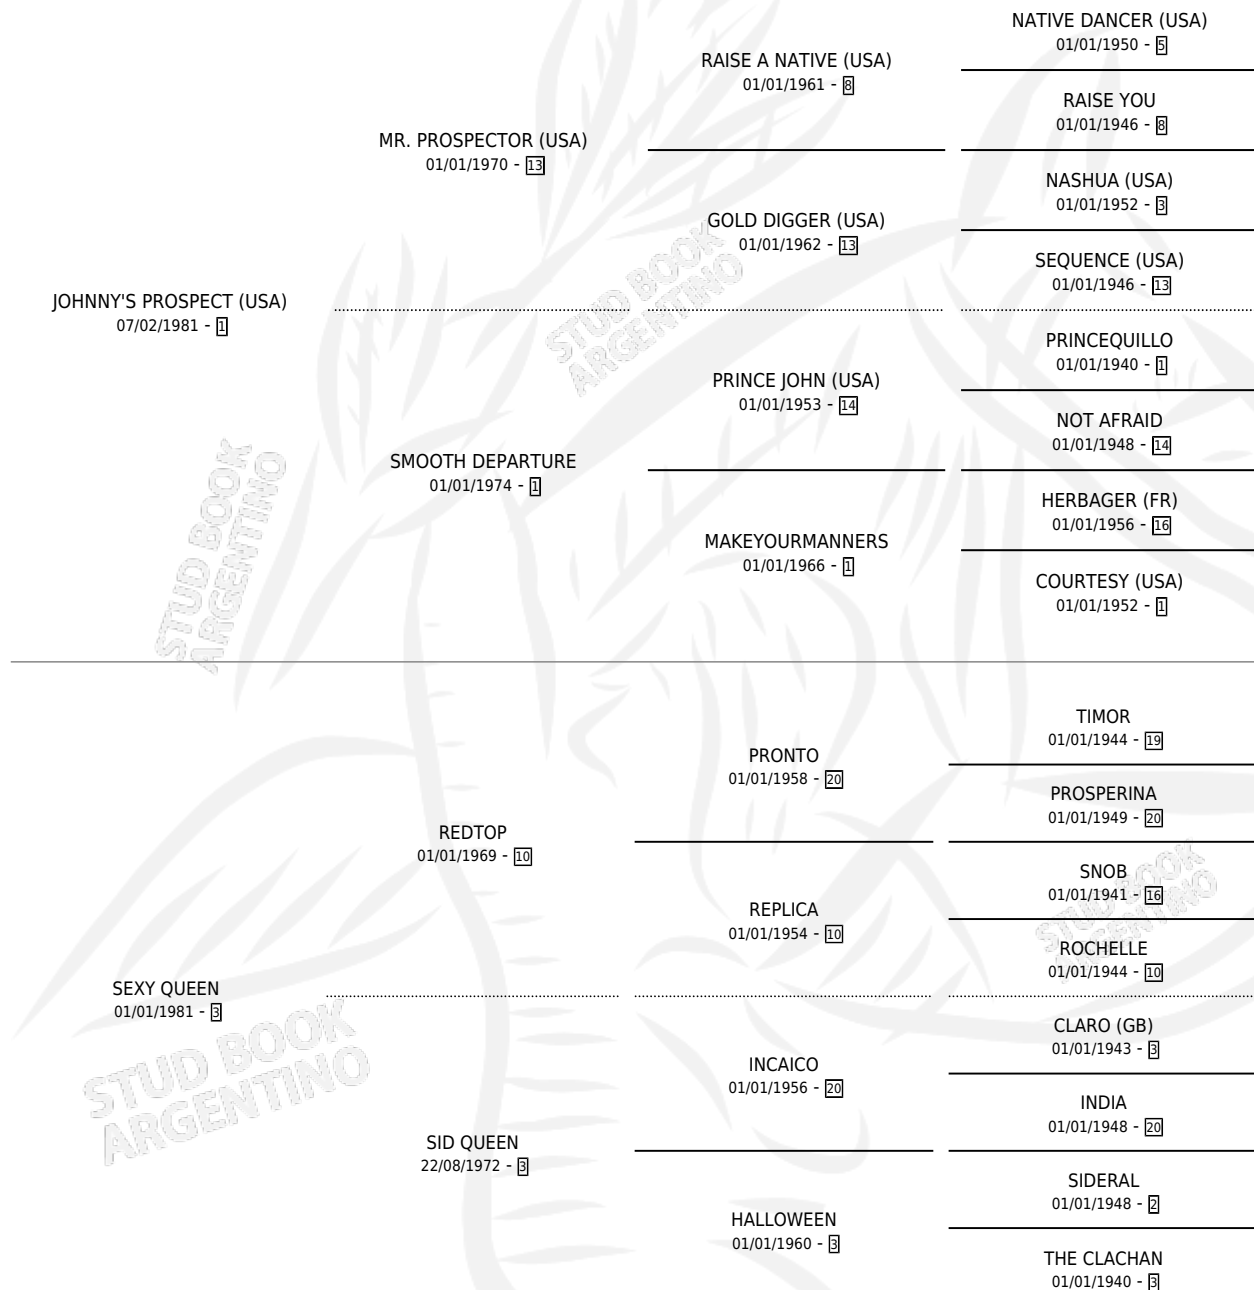

SEXY LORD

por **JOHNNY'S PROSPECT (USA)** y **SEXY QUEEN** por **REDTOP**

Argentina · Macho · Zaino Colorado · SP · 12/08/1995
Familia 3-d · Volumen 35

ESTADO

TIPIFICACIÓN SANGUÍNEA	X
TIPIFICACIÓN POR ADN	X
PASAPORTE	X
IDENTIFICACIÓN POR MICROCHIP	X
REPRODUCTOR	X

Lugar de nacimiento: El Padrino

Criador: Vacacion

PEDIGREE

CAMPAÑA

Solo carreras oficiales de Argentina

POR EDAD

EDAD	CC	1°	2°	3°	4°	5°	NP	CLC	CLG	CLCG1	CLGG1	IMPORTE	GANANCIA / CC
3 AÑOS	7	0	0	0	0	0	7	0	0	0	0	\$0	\$0
4 AÑOS	7	0	0	0	0	1	6	0	0	0	0	\$144	\$21
TOTALES	14	0	0	0	0	1	13	0	0	0	0	\$144	\$10
%		0.0%	0.0%	0.0%	0.0%	7.1%	92.9%	0.0%	0.0%	0.0%	0.0%		