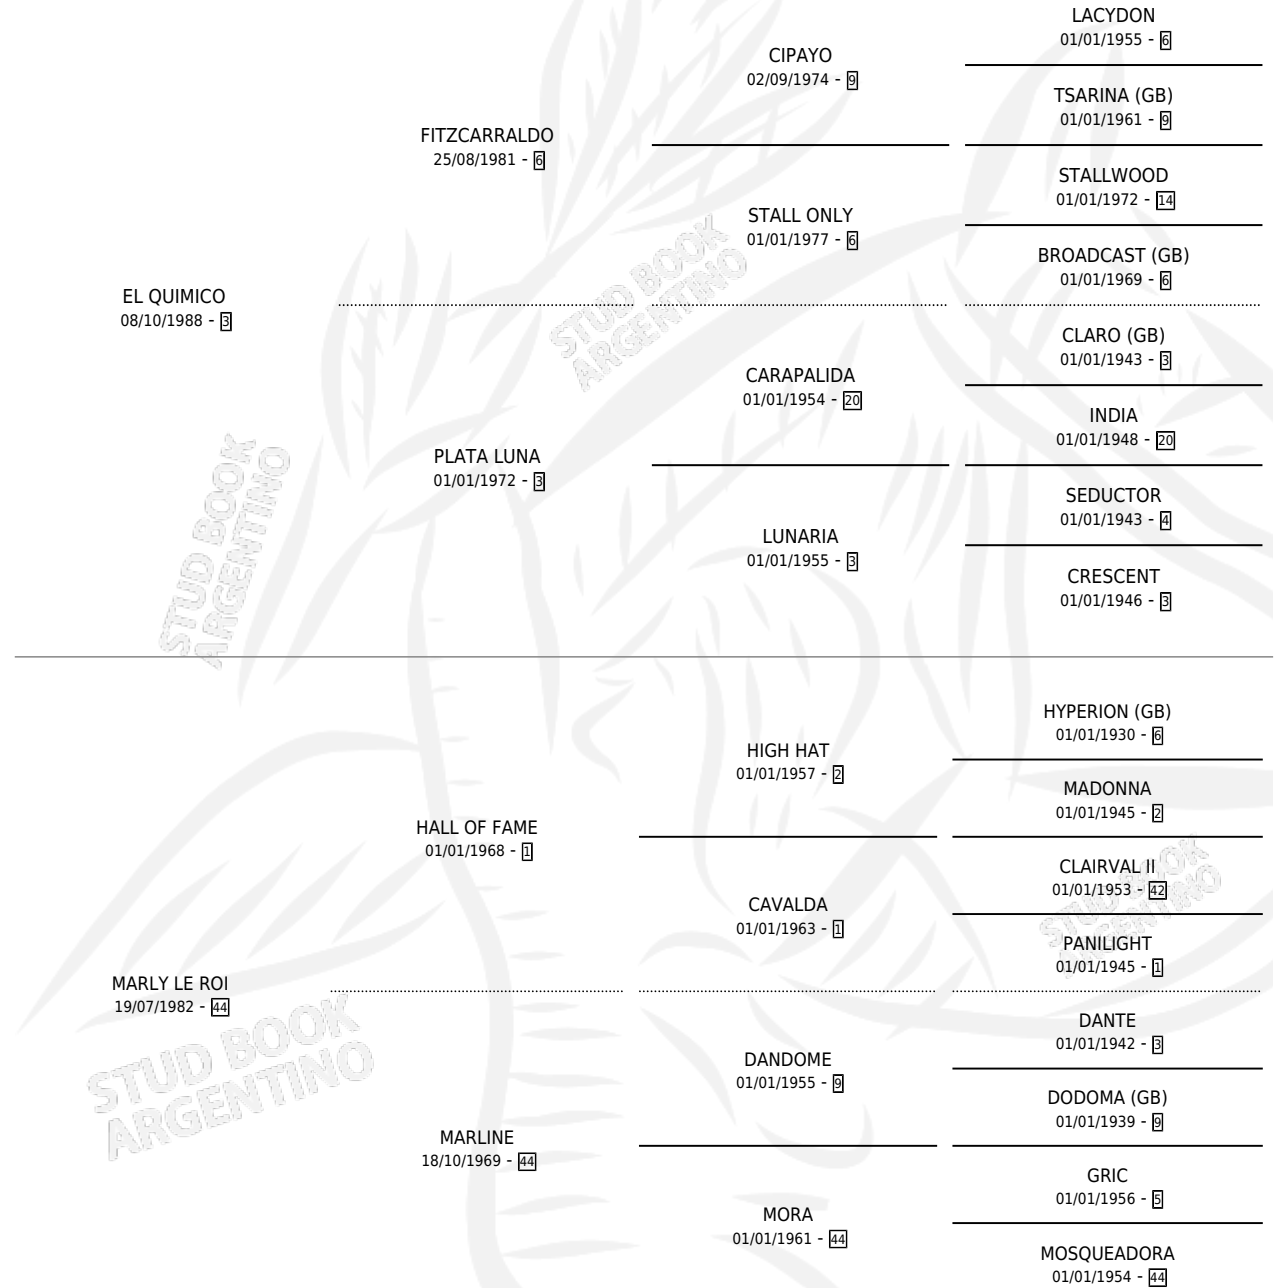

SILVER ROI

por **EL QUIMICO** y **MARLY LE ROI** por **HALL OF FAME**

Argentina · Hembra · Zaino Colorado · SP · 25/07/1995
Familia 44-p · Volumen 35

ESTADO

TIPIFICACIÓN SANGUÍNEA	X
TIPIFICACIÓN POR ADN	X
PASAPORTE	X
IDENTIFICACIÓN POR MICROCHIP	X
REPRODUCTOR	X

Lugar de nacimiento: El Malacate

Criador: Sin dato

PEDIGREE

CAMPAÑA

Solo carreras oficiales de Argentina

POR EDAD

EDAD	CC	1°	2°	3°	4°	5°	NP	CLC	CLG	CLCG1	CLGG1	IMPORTE	GANANCIA / CC
3 AÑOS	2	0	0	0	0	0	2	0	0	0	0	\$0	\$0
4 AÑOS	3	0	0	0	0	0	3	0	0	0	0	\$0	\$0
TOTALES	5	0	0	0	0	0	5	0	0	0	0	\$0	\$0
%		0.0%	0.0%	0.0%	0.0%	0.0%	100%	0.0%	0.0%	0.0%	0.0%		