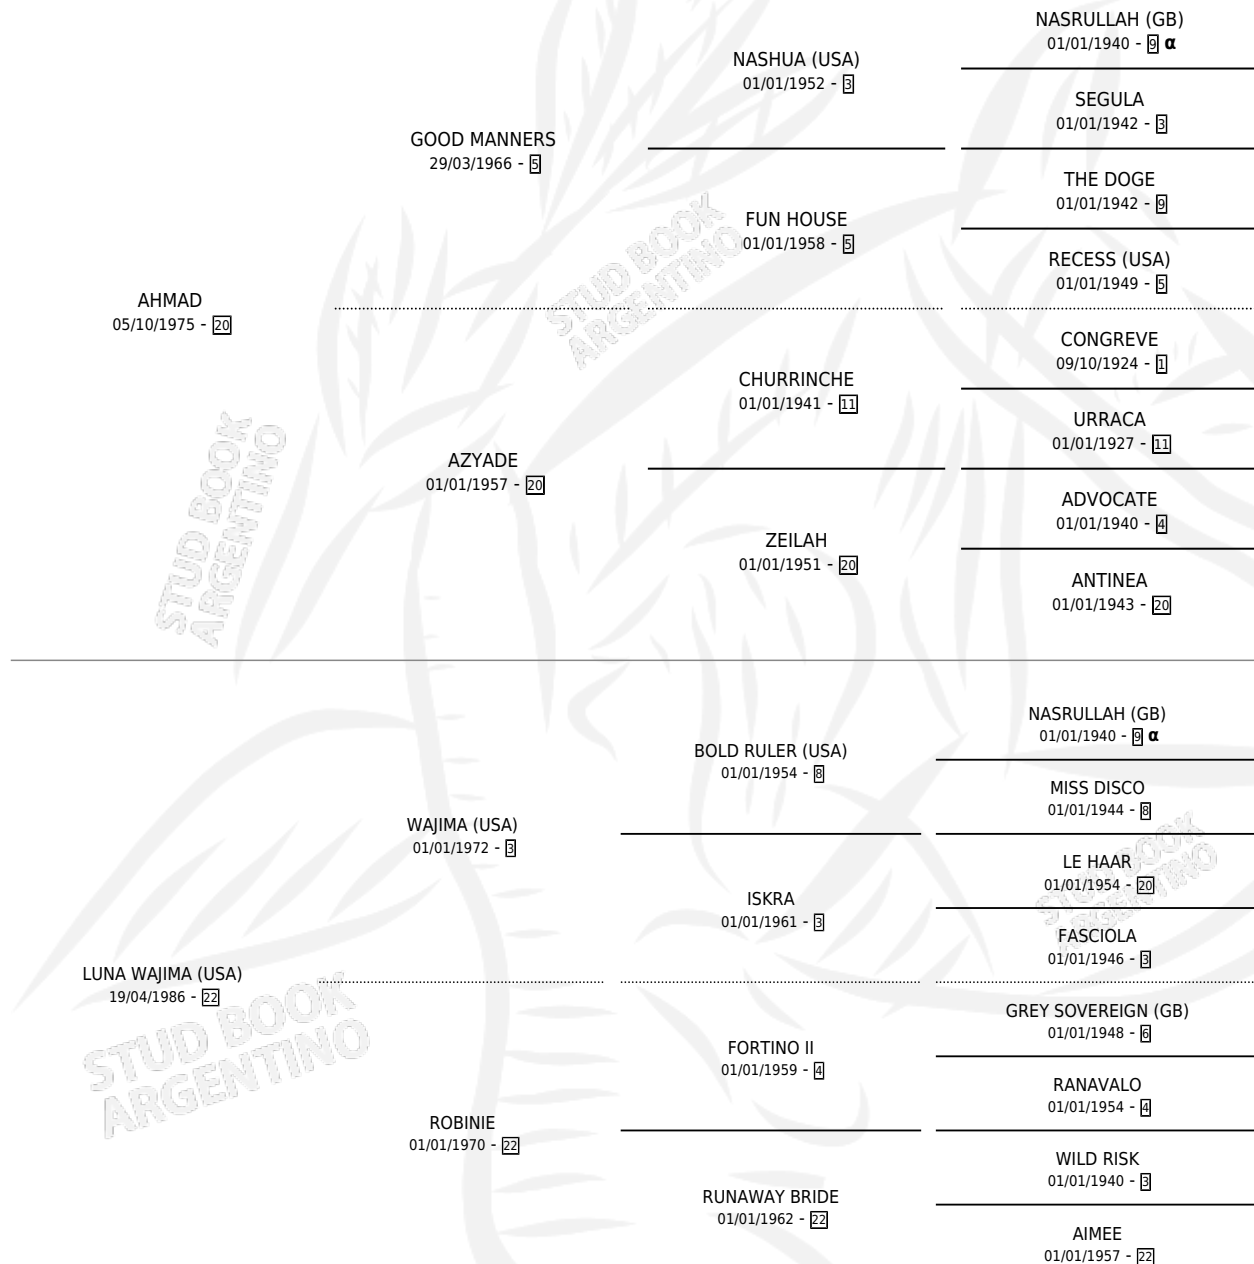

RINCON FANTASMA

por AHMAD y LUNA WAJIMA (USA) por WAJIMA (USA)

Argentina · Macho · Zaino · SP · 20/07/1995
Familia 22-d · Volumen 35

ESTADO

TIPIFICACIÓN SANGUÍNEA	✓
TIPIFICACIÓN POR ADN	X
PASAPORTE	X
IDENTIFICACIÓN POR MICROCHIP	X
REPRODUCTOR	X

Lugar de nacimiento: Rincon de Luna
Criador: Sin dato

PEDIGREE

INBREEDING : α