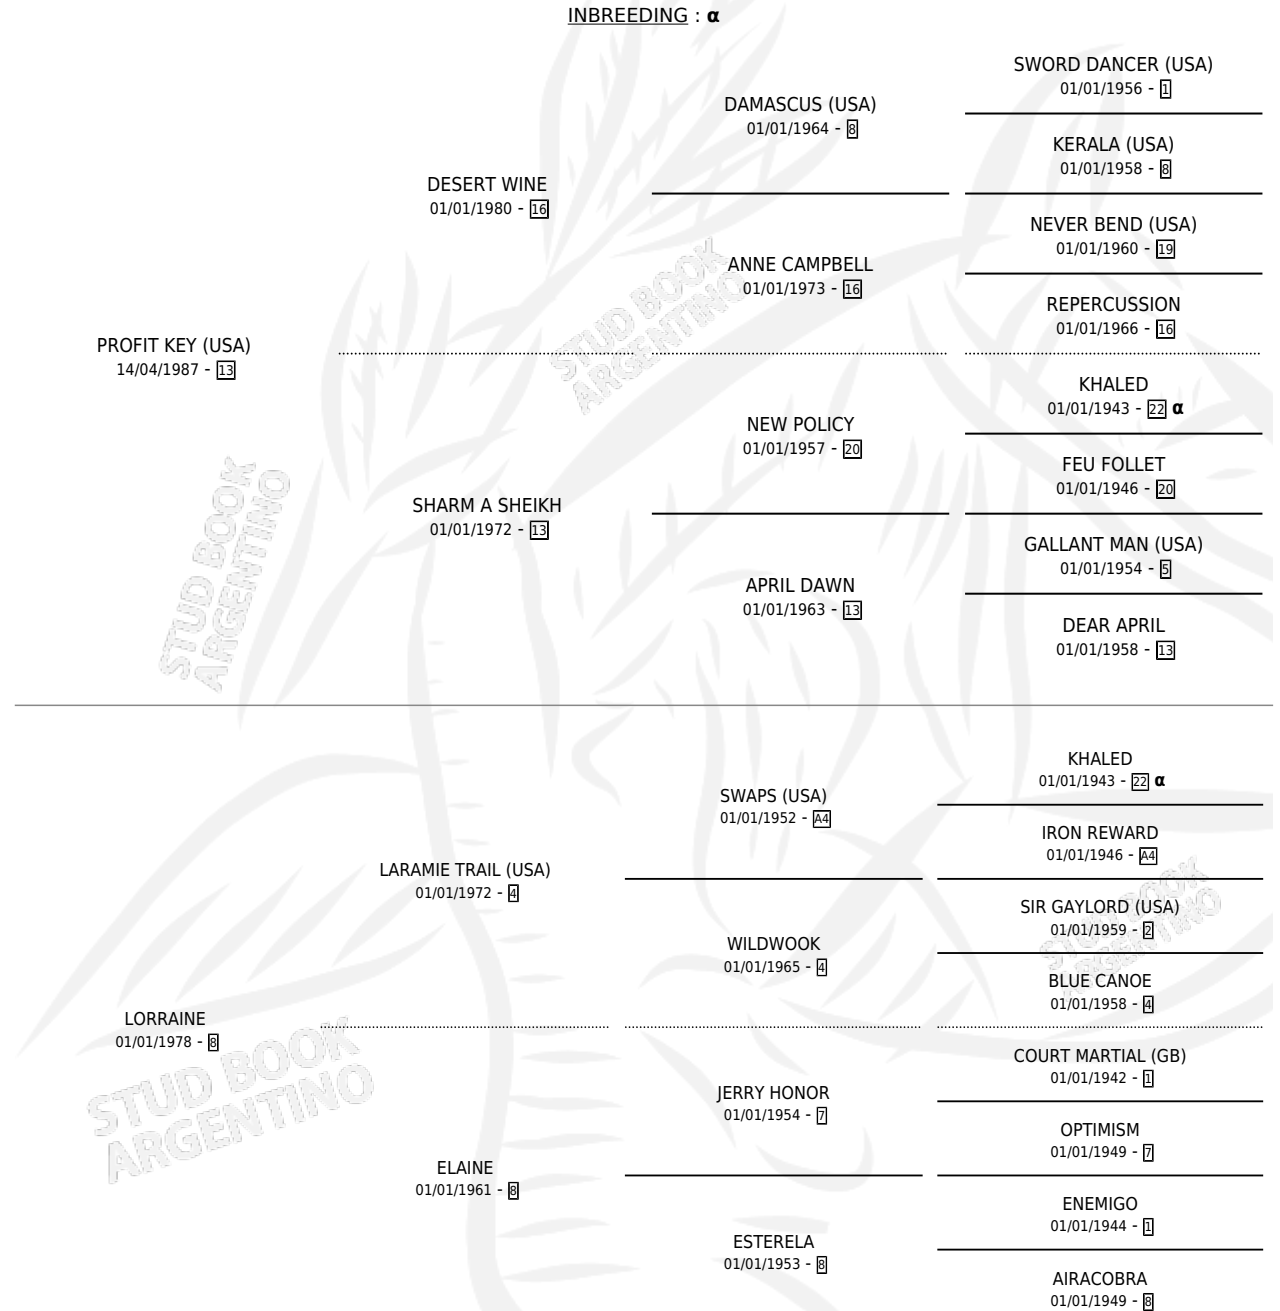

KEY LANE

por **PROFIT KEY (USA)** y **LORRAINE** por **LARAMIE TRAIL (USA)**

Argentina · Hembra · Zaino · SP · 16/08/1995
Familia 8-g · Volumen 35

ESTADO

TIPIFICACIÓN SANGUÍNEA	✓
TIPIFICACIÓN POR ADN	X
PASAPORTE	X
IDENTIFICACIÓN POR MICROCHIP	X
REPRODUCTOR	✓

Lugar de nacimiento: El Candil
Criador: Sin dato

~

HIJOS

	MACHOS	HEMBRAS
2 NACIERON	1	1
2 CORRIERON	1	1

SIN ACTUACIONES

PEDIGREE

INBREEDING : α