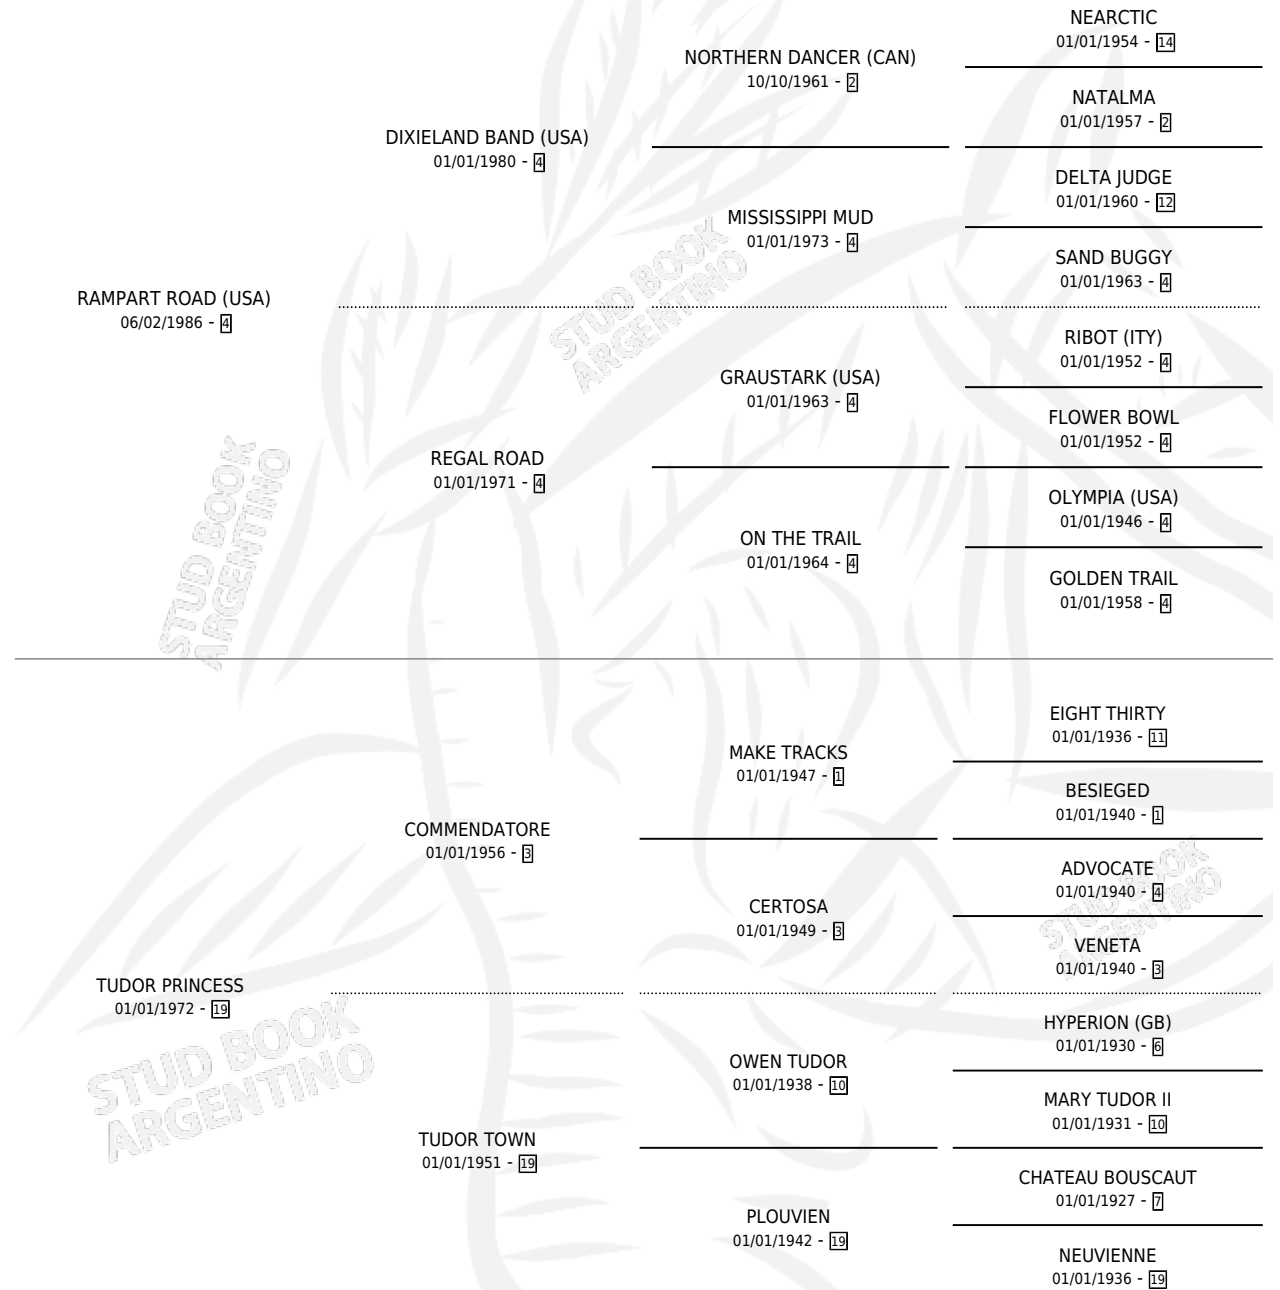

TUDOR ROAD

por **RAMPART ROAD (USA)** y **TUDOR PRINCESS** por **COMMENDATORE**

Argentina · Macho · Zaino Doradillo · SP · 20/08/1995
Familia 19-c · Volumen 35

ESTADO

TIPIFICACIÓN SANGUÍNEA	X
TIPIFICACIÓN POR ADN	X
PASAPORTE	X
IDENTIFICACIÓN POR MICROCHIP	X
REPRODUCTOR	X

Lugar de nacimiento: El Candil

Criador: Sin dato

PEDIGREE

CAMPAÑA

Solo carreras oficiales de Argentina

POR EDAD

EDAD	CC	1°	2°	3°	4°	5°	NP	CLC	CLG	CLCG1	CLGG1	IMPORTE	GANANCIA / CC
3 AÑOS	2	0	0	1	0	0	1	0	0	0	0	\$682	\$341
4 AÑOS	3	0	0	1	0	0	2	0	0	0	0	\$512	\$171
5 AÑOS	1	0	0	0	0	1	0	0	0	0	0	\$0	\$0
TOTALES	6	0	0	2	0	1	3	0	0	0	0	\$1,194	\$199
%		0.0%	0.0%	33.3%	0.0%	16.7%	50.0%	0.0%	0.0%	0.0%	0.0%		