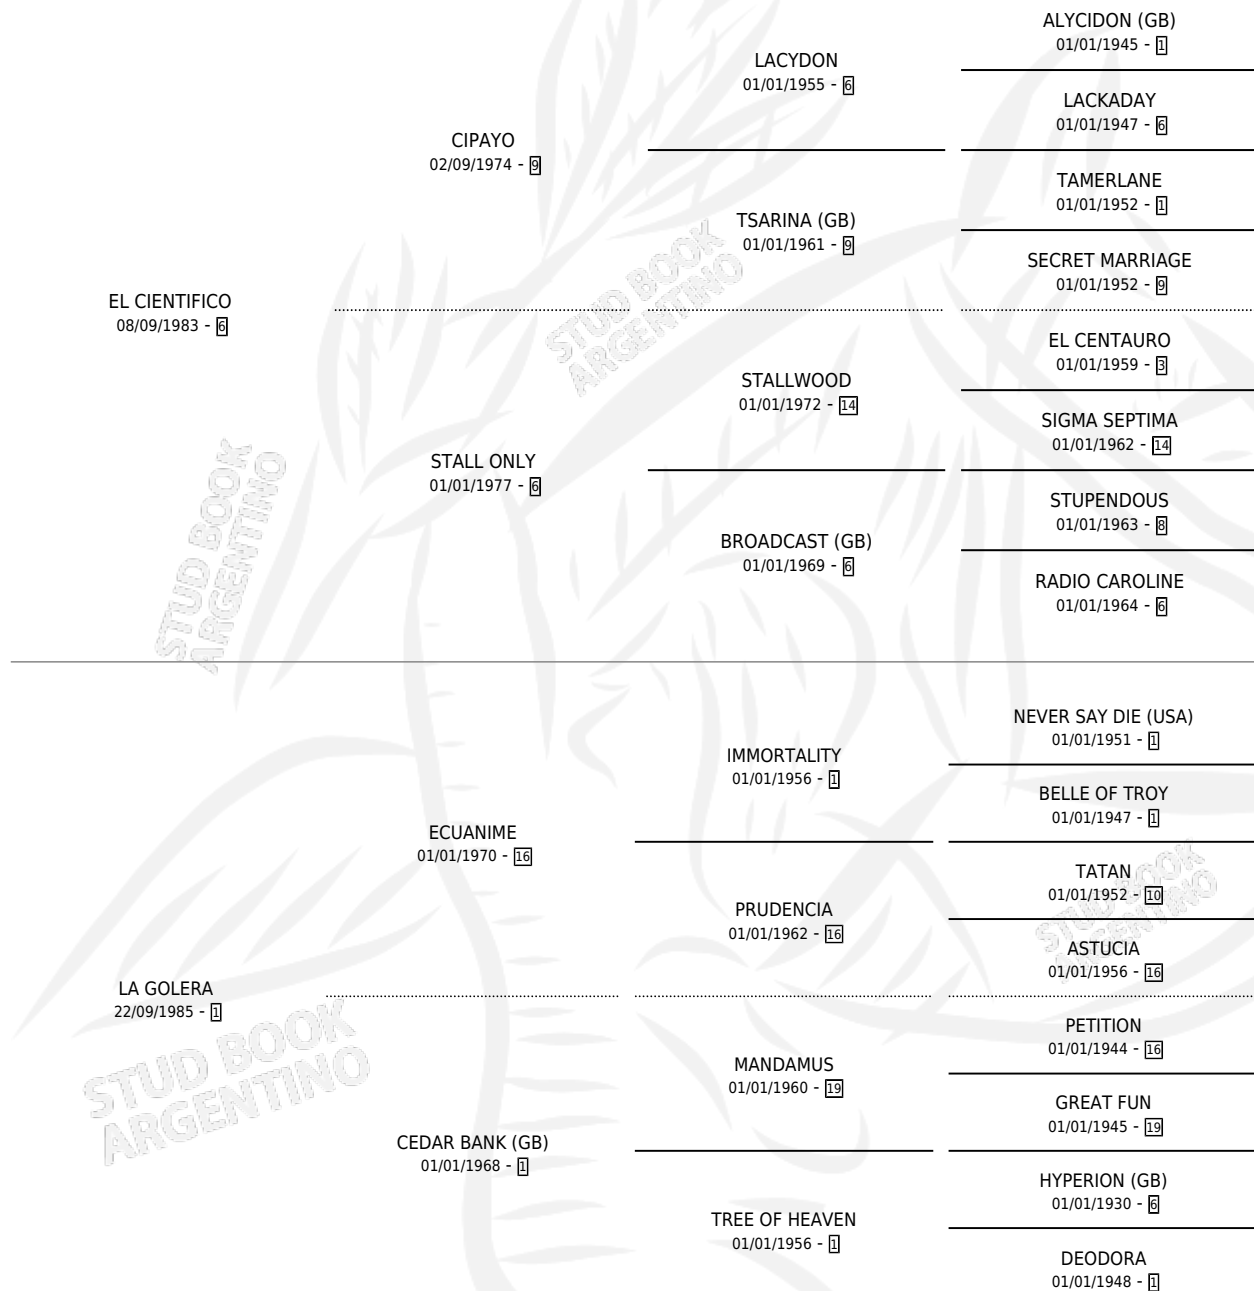

LA REGULAR

por **EL CIENTIFICO** y **LA GOLERA** por **ECUANIME**

Argentina · Hembra · Zaino Negro · SP · 14/08/1995
Familia 1-w · Volumen 35

ESTADO

TIPIFICACIÓN SANGUÍNEA	X
TIPIFICACIÓN POR ADN	X
PASAPORTE	X
IDENTIFICACIÓN POR MICROCHIP	X
REPRODUCTOR	✓

Lugar de nacimiento: Laguna Larga

Criador: Laguna Larga

PEDIGREE

S

mientos **0** / Efectividad **0.00%**

PADRILLO	PRODUCTO	CRIADOR	1ER SERVICIO	ÚLTIMO SERVICIO
FREE BARMAN	∅		16/10/2003	20/10/2003

LA REGULAR