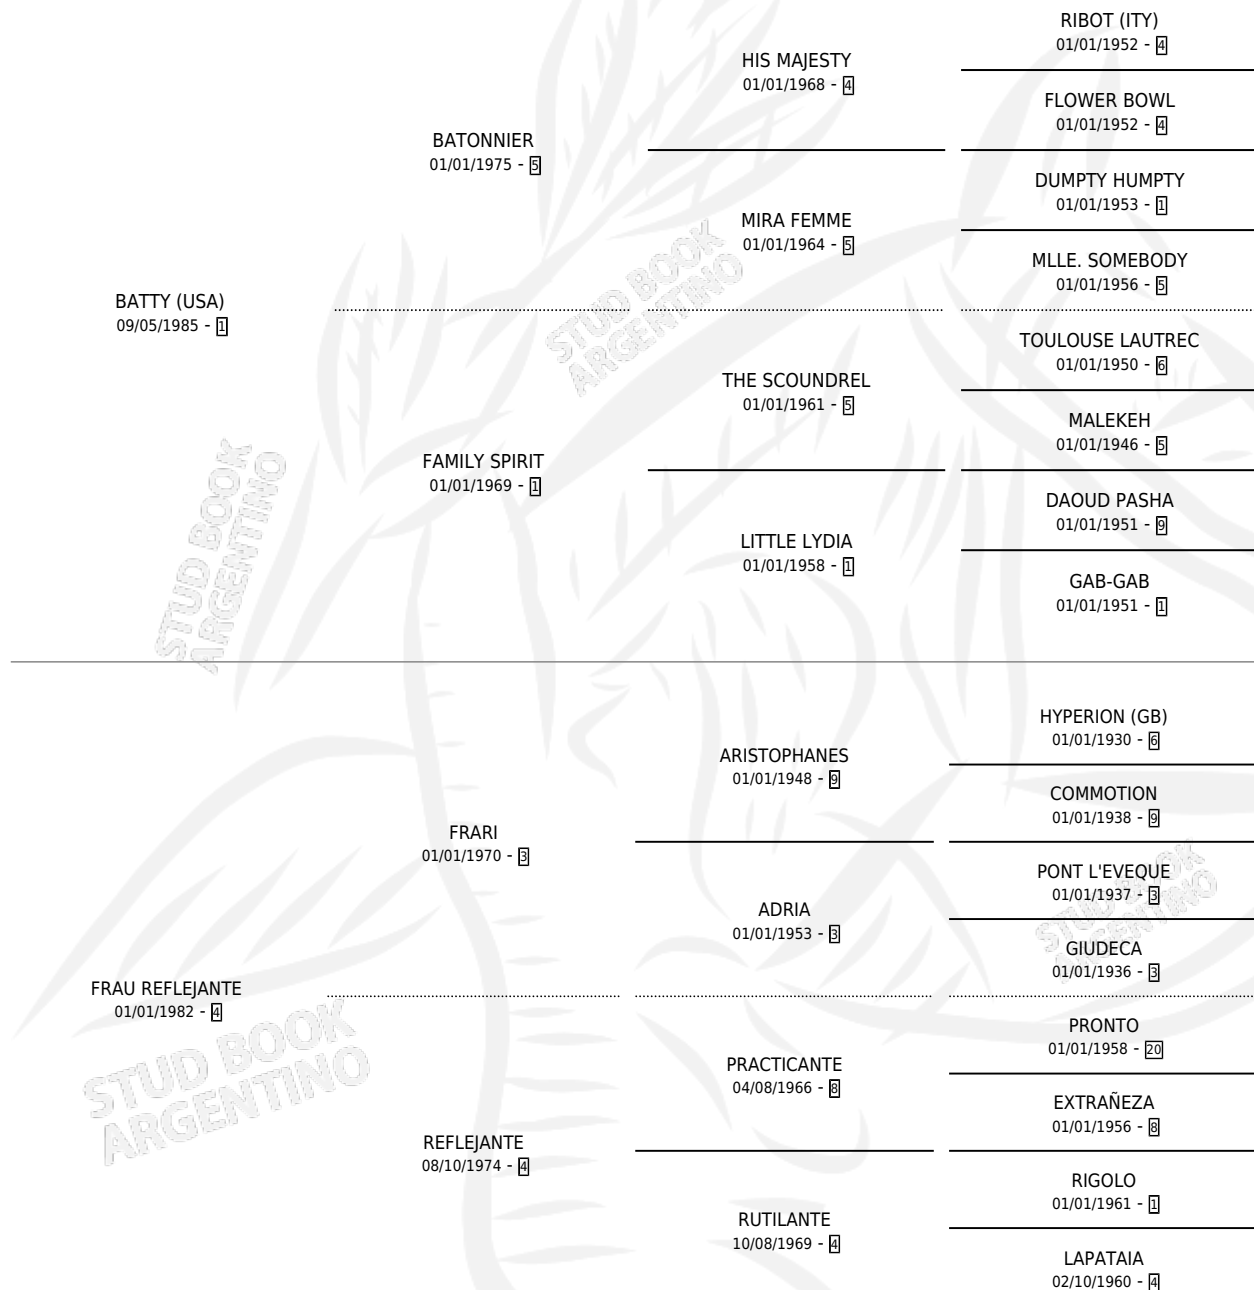

BATTY REFLEJA

por **BATTY (USA)** y **FRAU REFLEJANTE** por **FRARI**

Argentina · Hembra · Alazan · SP · 12/08/1995
Familia 4-k · Volumen 35

ESTADO

TIPIFICACIÓN SANGUÍNEA	X
TIPIFICACIÓN POR ADN	X
PASAPORTE	X
IDENTIFICACIÓN POR MICROCHIP	X
REPRODUCTOR	X

Lugar de nacimiento: La Biznaga

Criador: La Biznaga

PEDIGREE