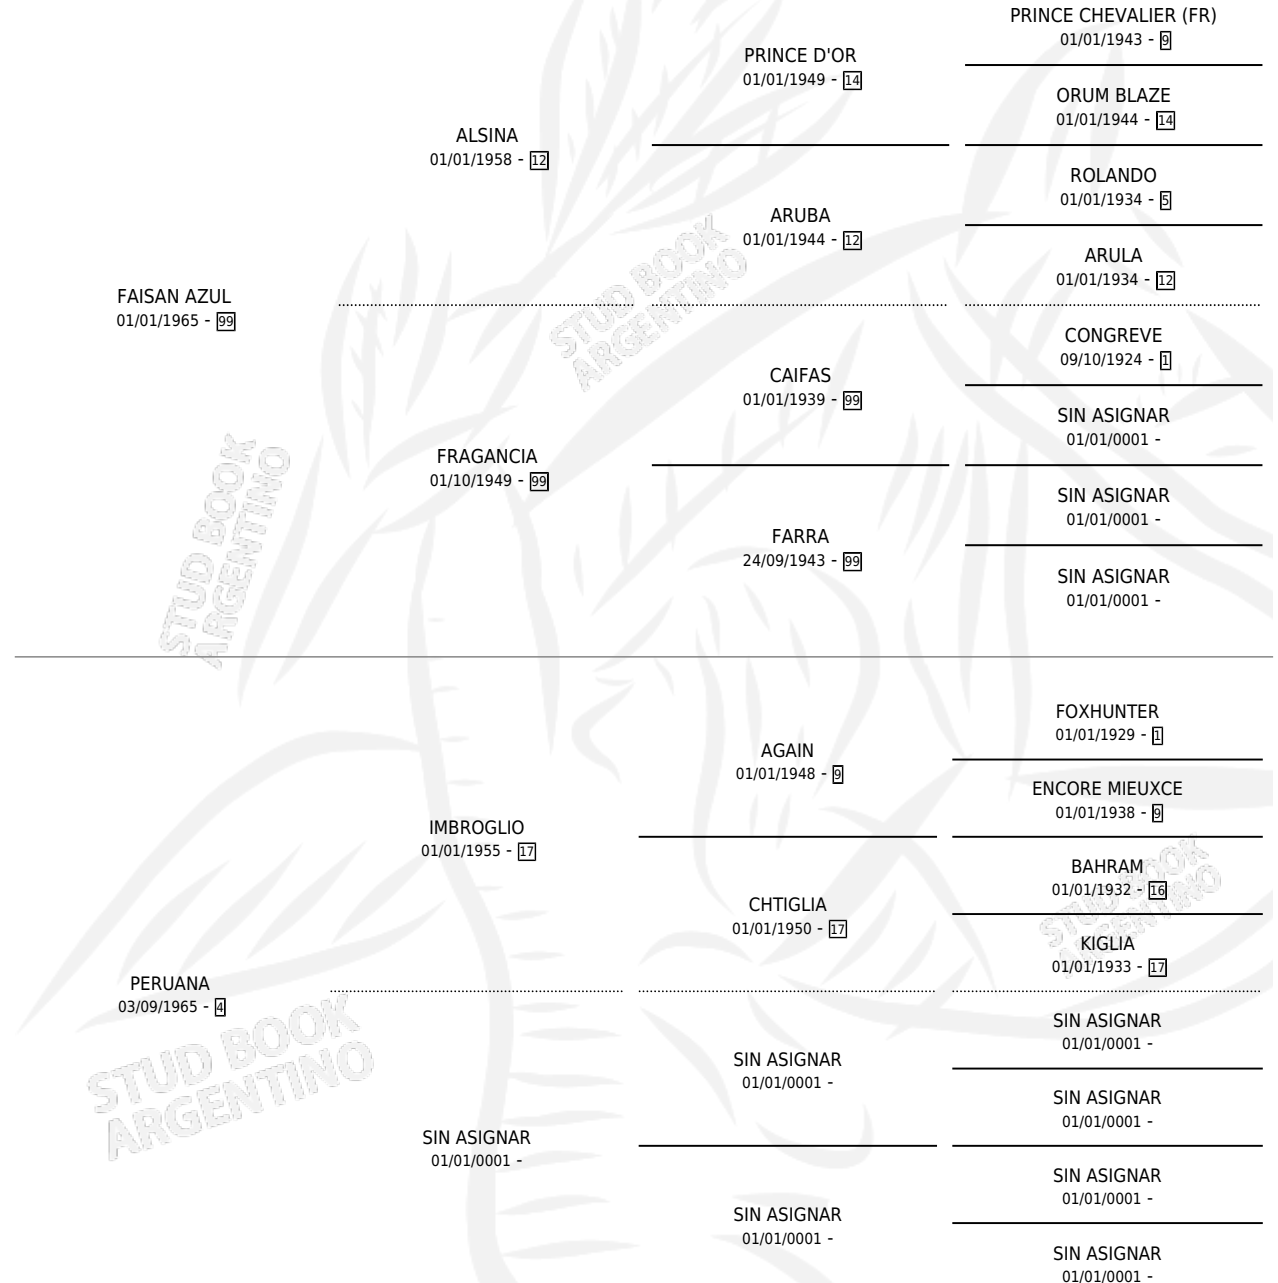

NOCHE AZUL

por FAISAN AZUL y PERUANA por IMBROGLIO

Argentina · Hembra · Alazan · SP · 28/09/1972
Familia 4-e · Volumen 28

ESTADO

TIPIFICACIÓN SANGUÍNEA	X
TIPIFICACIÓN POR ADN	X
PASAPORTE	X
IDENTIFICACIÓN POR MICROCHIP	X
REPRODUCTOR	X

Lugar de nacimiento: Campo particular

Criador: Sin dato

PEDIGREE

NOCHE AZUL

Datos oficiales del Stud Book Argentino

Documento generado el 06/05/2026

studbook.org.ar