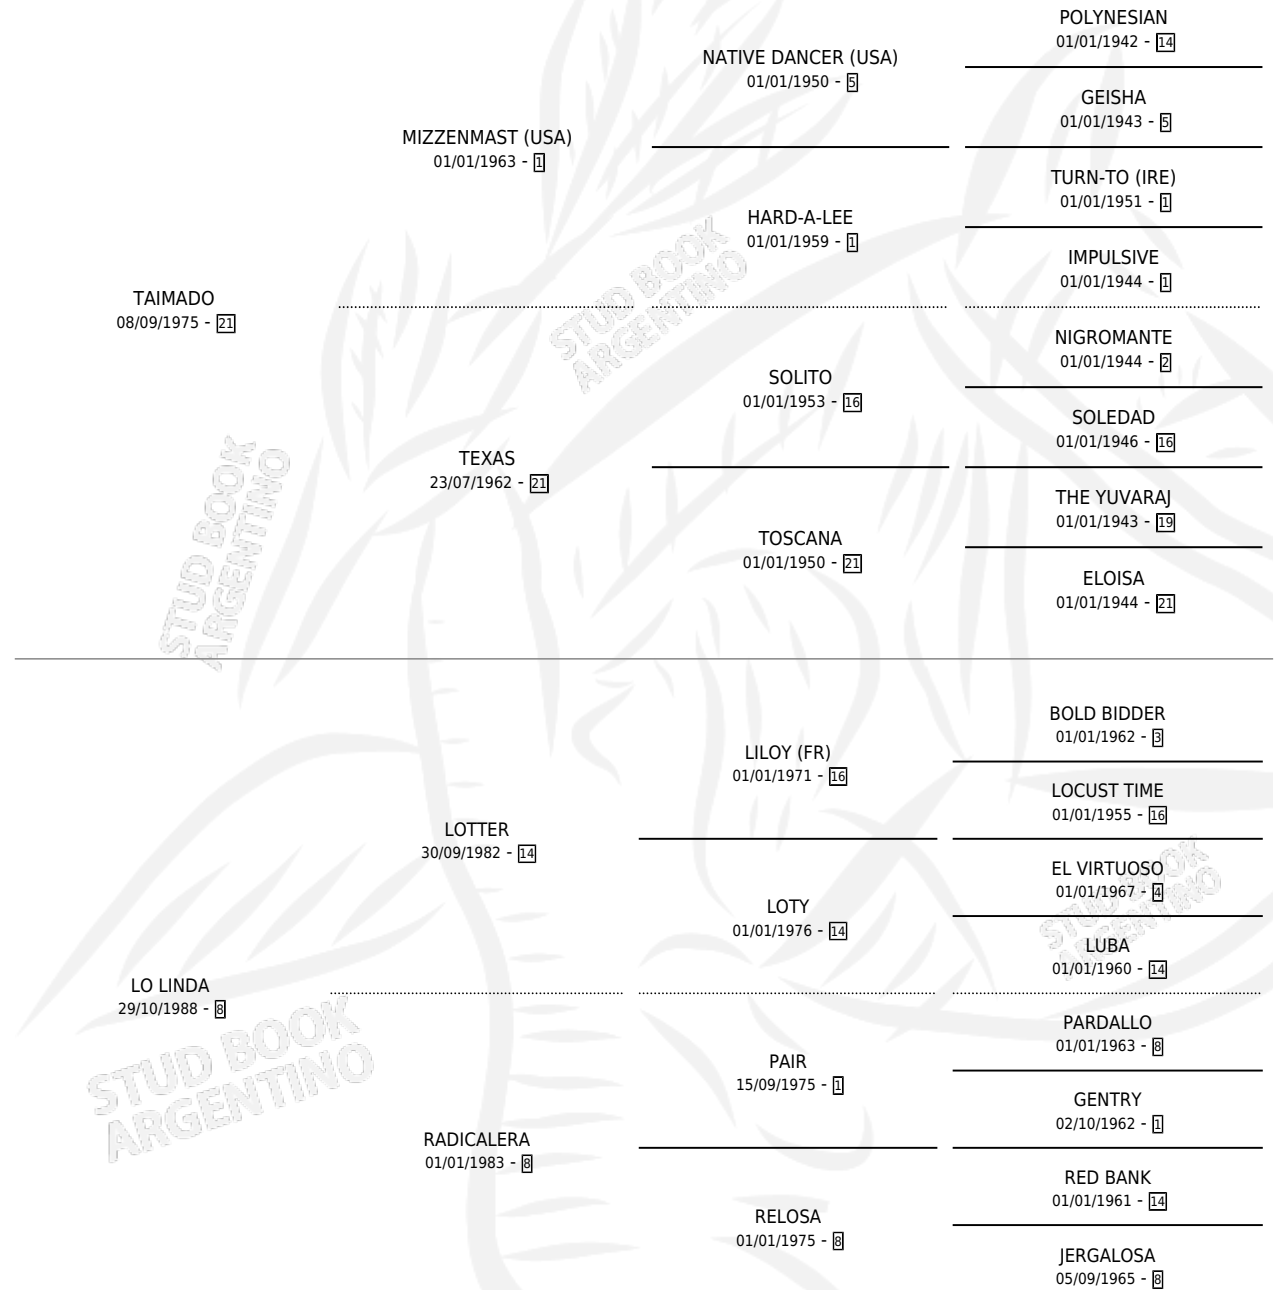

FELIPITO

por TAIMADO y LO LINDA por LOTTER

Argentina · Macho · Alazan · SP · 23/08/1995
Familia 8-a · Volumen 35

ESTADO

TIPIFICACIÓN SANGUÍNEA	X
TIPIFICACIÓN POR ADN	X
PASAPORTE	X
IDENTIFICACIÓN POR MICROCHIP	X
REPRODUCTOR	X

Lugar de nacimiento: Beclajor

Criador: Beclajor

PEDIGREE

CAMPAÑA

Solo carreras oficiales de Argentina

POR EDAD

EDAD	CC	1°	2°	3°	4°	5°	NP	CLC	CLG	CLCG1	CLGG1	IMPORTE	GANANCIA / CC
4 AÑOS	2	0	1	0	0	0	1	0	0	0	0	\$1,000	\$500
TOTALES	2	0	1	0	0	0	1	0	0	0	0	\$1,000	\$500
%		0.0%	50.0%	0.0%	0.0%	0.0%	50.0%	0.0%	0.0%	0.0%	0.0%		