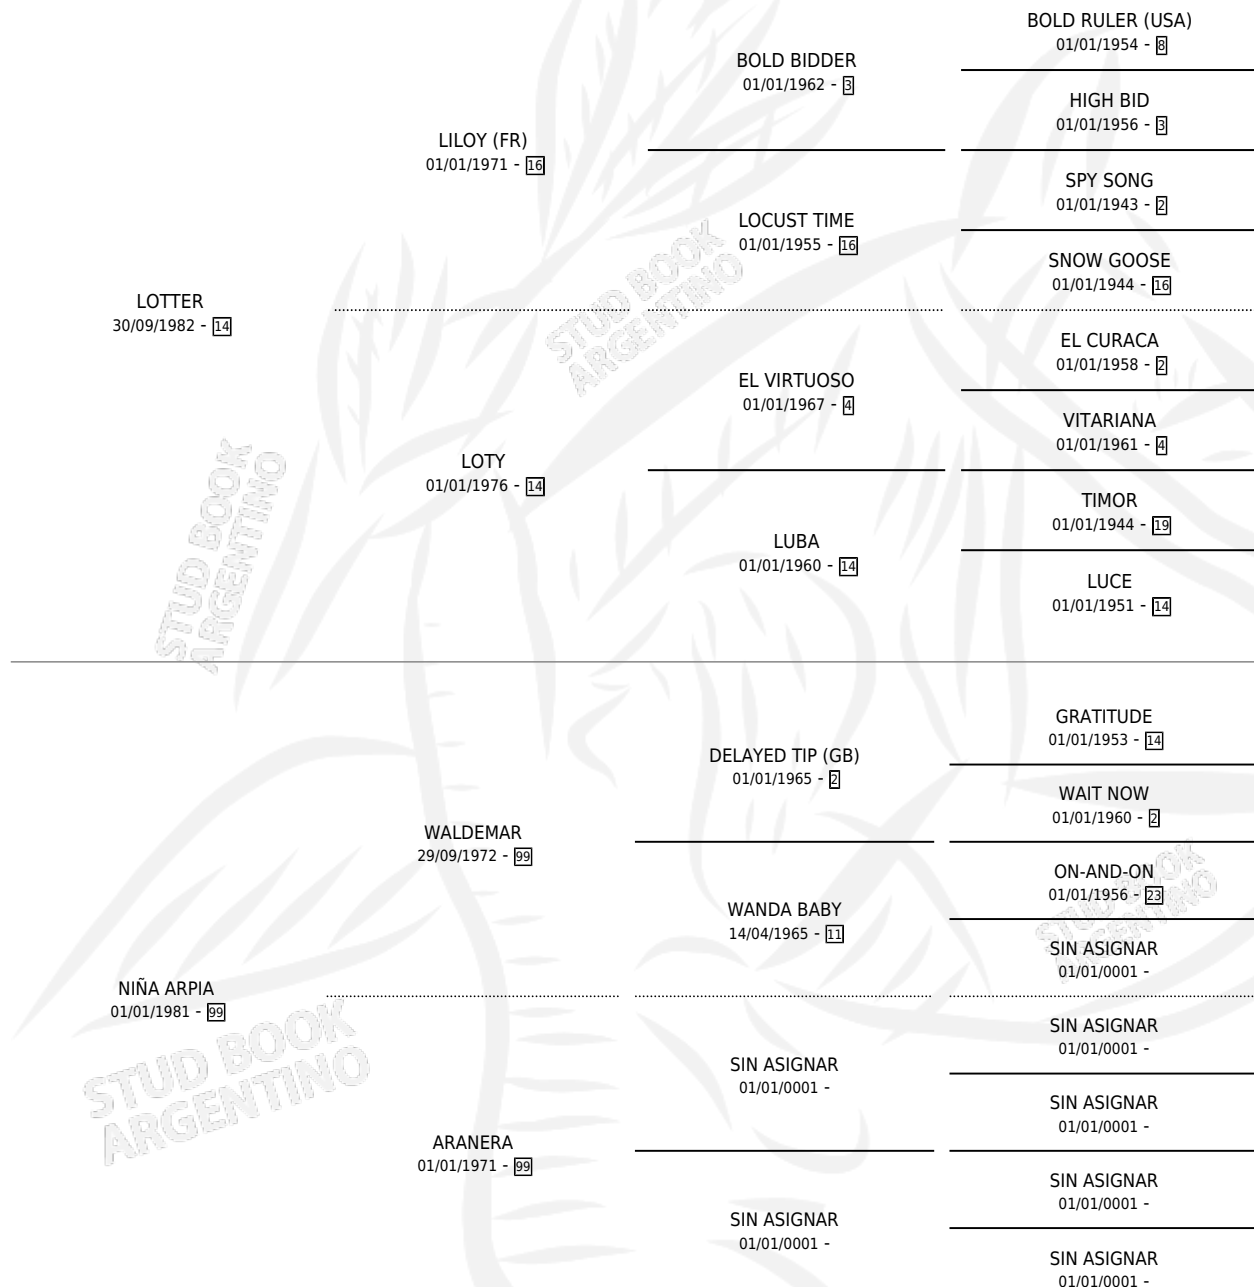

SERENATA GAUCHA

por LOTTER y NIÑA ARPIA por WALDEMAR

Argentina · Hembra · Alazan · SP · 22/08/1995
Familia 99 · Volumen 35

ESTADO

TIPIFICACIÓN SANGUÍNEA	✓
TIPIFICACIÓN POR ADN	X
PASAPORTE	X
IDENTIFICACIÓN POR MICROCHIP	X
REPRODUCTOR	✓

Lugar de nacimiento: Beclajor

Criador: Beclajor

~

HIJOS

	MACHOS	HEMBRAS
1 NACIERON	1	0

SIN ACTUACIONES

PEDIGREE

S

mientos **1** / Efectividad **100%**

PADRILLO

PRODUCTO

CRIADOR

1ER SERVICIO

ÚLTIMO SERVICIO

LUCKY TOSS

SERENATERO TOSS (M A, 09/09/2001)

BECLAJOR

28/09/2000

30/09/2000

SERENATA GAUCHA

Datos oficiales del Stud Book Argentino

Documento generado el 06/05/2026

studbook.org.ar