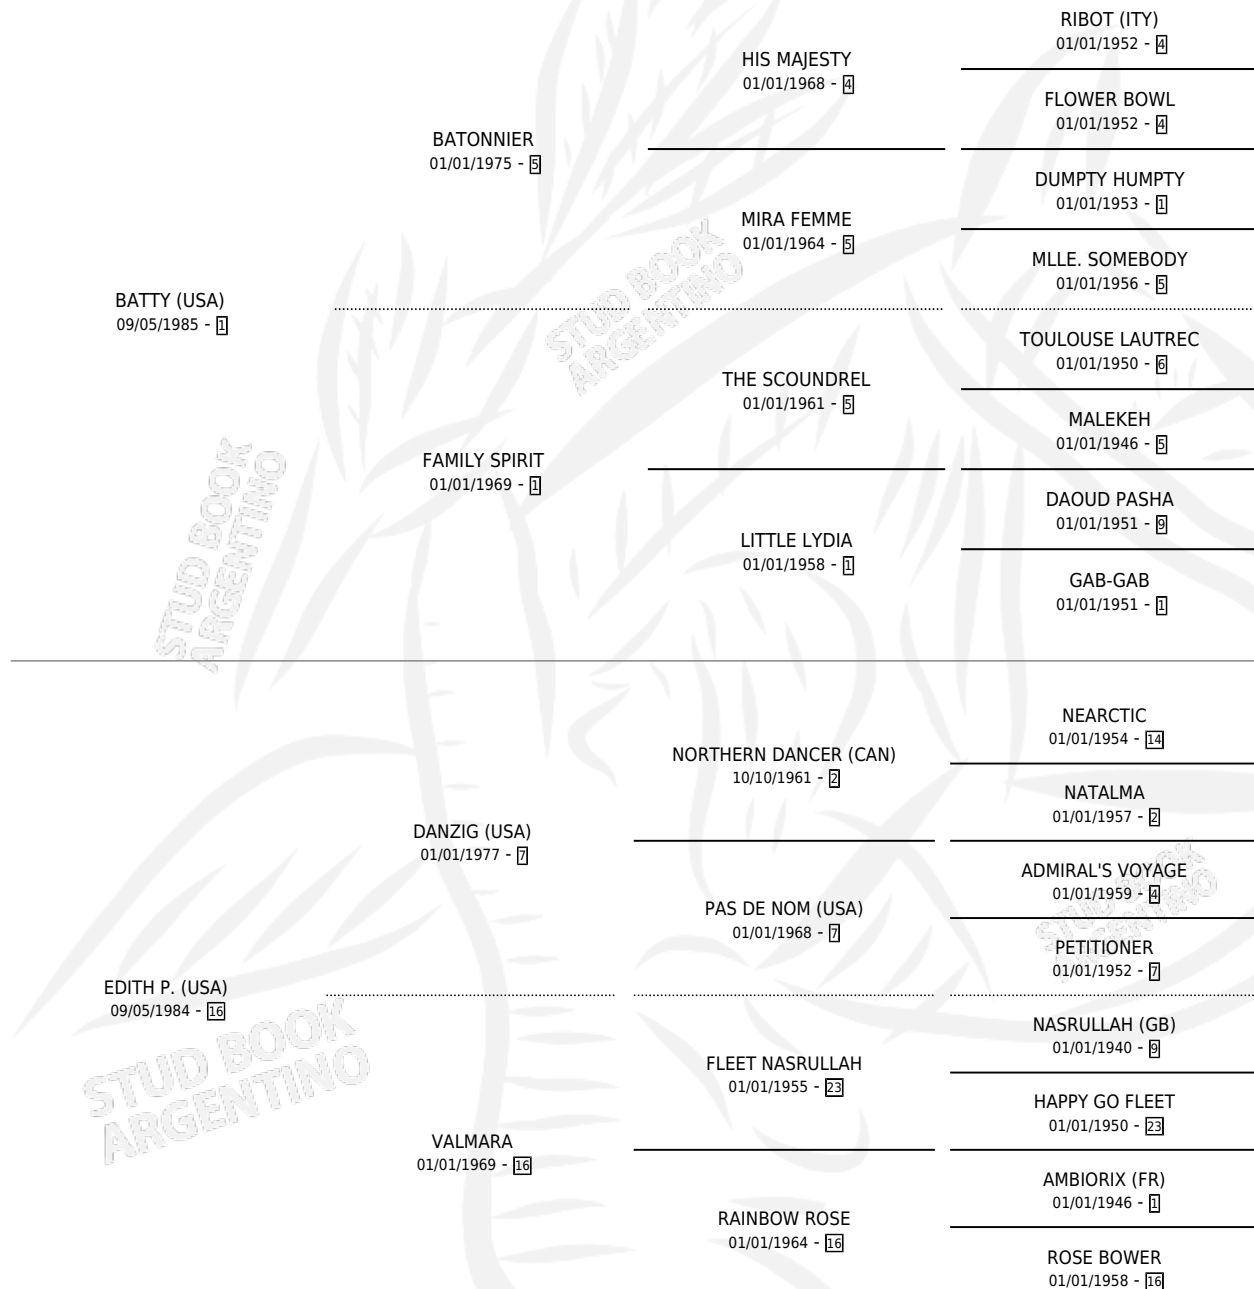

BAT EDMUND

por **BATTY (USA)** y **EDITH P. (USA)** por **DANZIG (USA)**

Argentina · Macho · Zaino Doradillo · SP · 09/08/1995
Familia 16-g · Volumen 35

ESTADO

TIPIFICACIÓN SANGUÍNEA	✓
TIPIFICACIÓN POR ADN	X
PASAPORTE	X
IDENTIFICACIÓN POR MICROCHIP	X
REPRODUCTOR	X

Lugar de nacimiento: La Biznaga

Criador: La Biznaga

PEDIGREE

EXPORTACIÓN / IMPORTACIÓN

FECHA	MOVIMIENTO	PAÍS
30/06/1997	EXPORTADO	CHILE

BAT EDMUND

Datos oficiales del Stud Book Argentino

Documento generado el 10/05/2026