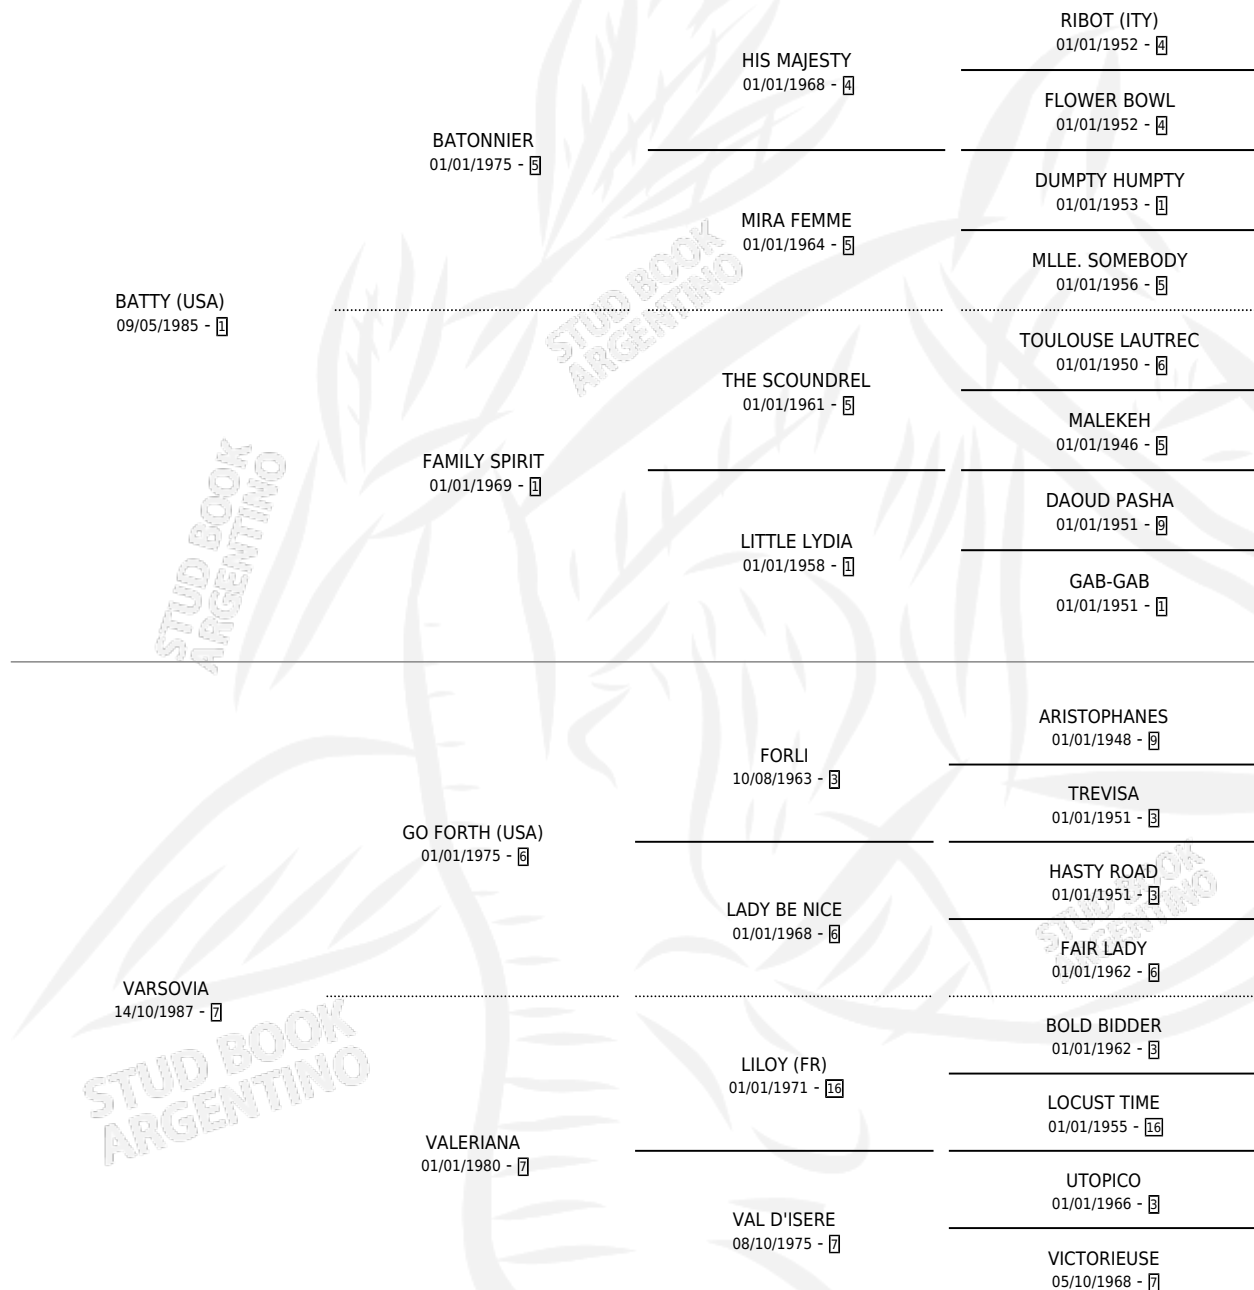

BAT VASCO

por **BATTY (USA)** y **VARSOVIA** por **GO FORTH (USA)**

Argentina · Macho · Zaino · SP · 06/08/1995
Familia 7 · Volumen 35

ESTADO

TIPIFICACIÓN SANGUÍNEA	X
TIPIFICACIÓN POR ADN	X
PASAPORTE	X
IDENTIFICACIÓN POR MICROCHIP	X
REPRODUCTOR	X

Lugar de nacimiento: La Biznaga

Criador: La Biznaga

PEDIGREE

CAMPAÑA

Solo carreras oficiales de Argentina

POR EDAD

EDAD	CC	1°	2°	3°	4°	5°	NP	CLC	CLG	CLCG1	CLGG1	IMPORTE	GANANCIA / CC
3 AÑOS	2	0	0	1	0	0	1	0	0	0	0	\$588	\$294
4 AÑOS	5	0	0	1	0	0	4	0	0	0	0	\$432	\$86
TOTALES	7	0	0	2	0	0	5	0	0	0	0	\$1,020	\$146
%		0.0%	0.0%	28.6%	0.0%	0.0%	71.4%	0.0%	0.0%	0.0%	0.0%		