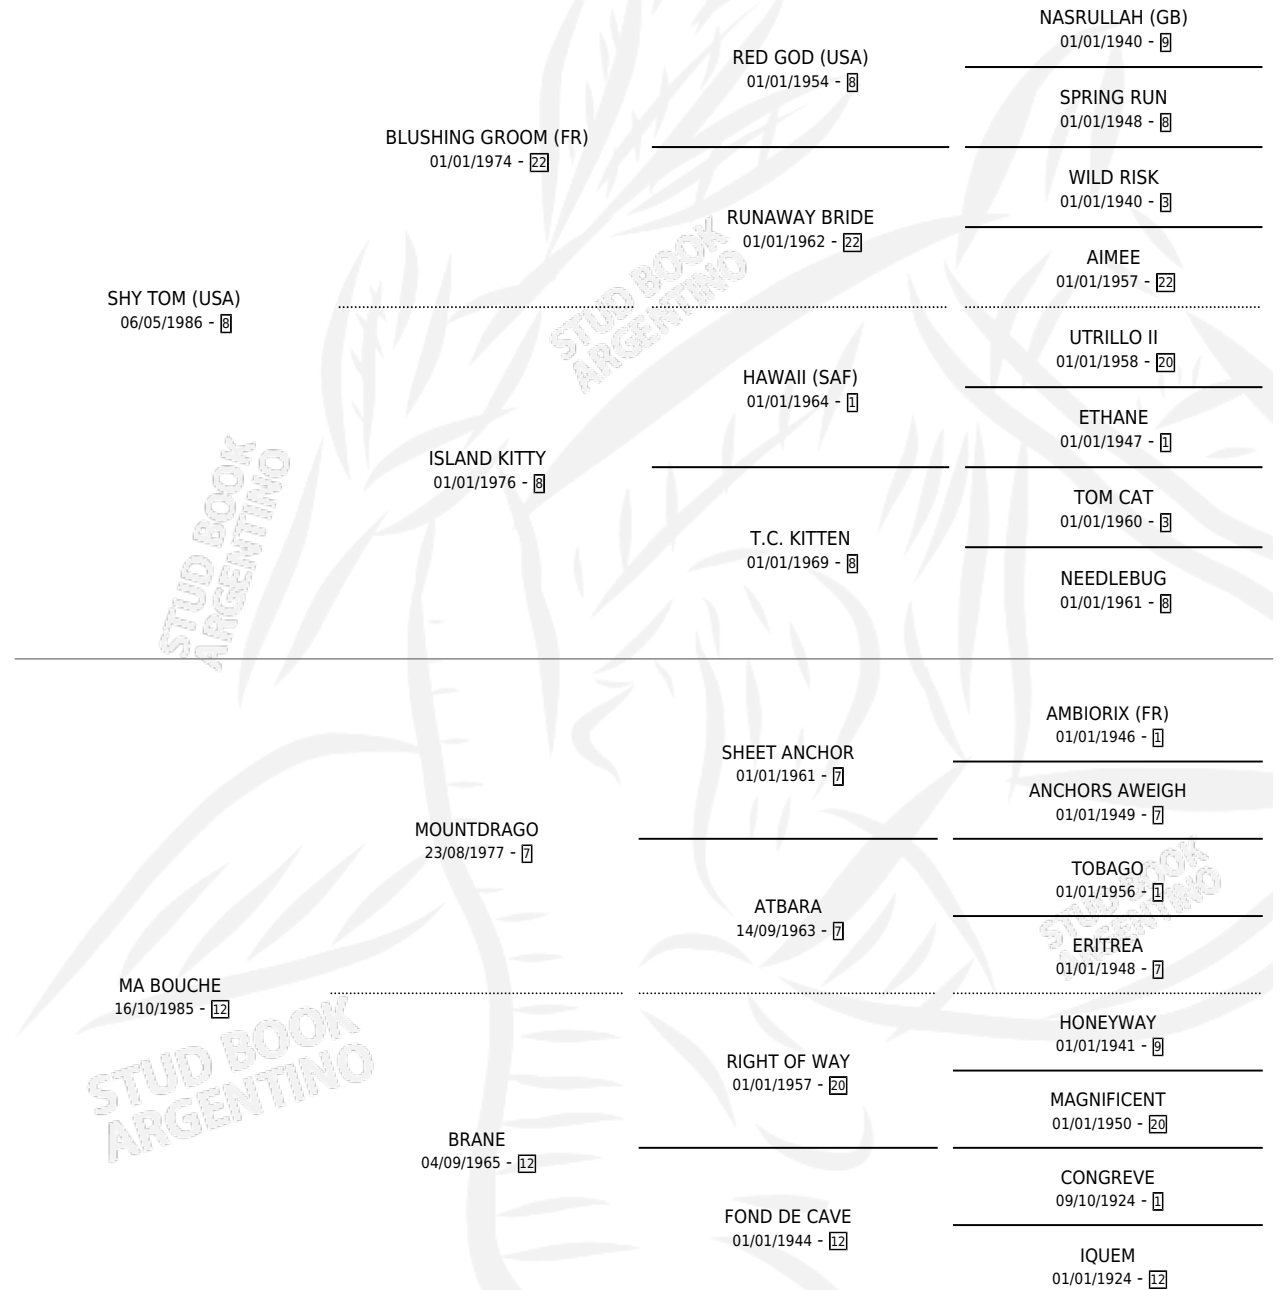

Lugar de nacimiento: La Biznaga

Criador: La Biznaga

~

HIJOS

	MACHOS	HEMBRAS
83 NACIERON	34	49
38 CORRIERON	19	19
11 GANARON	6	5
0 GANADORES CL	0 GANADORES GR	0 GANADORES G1

PEDIGREE

CAMPAÑA

Solo carreras oficiales de Argentina