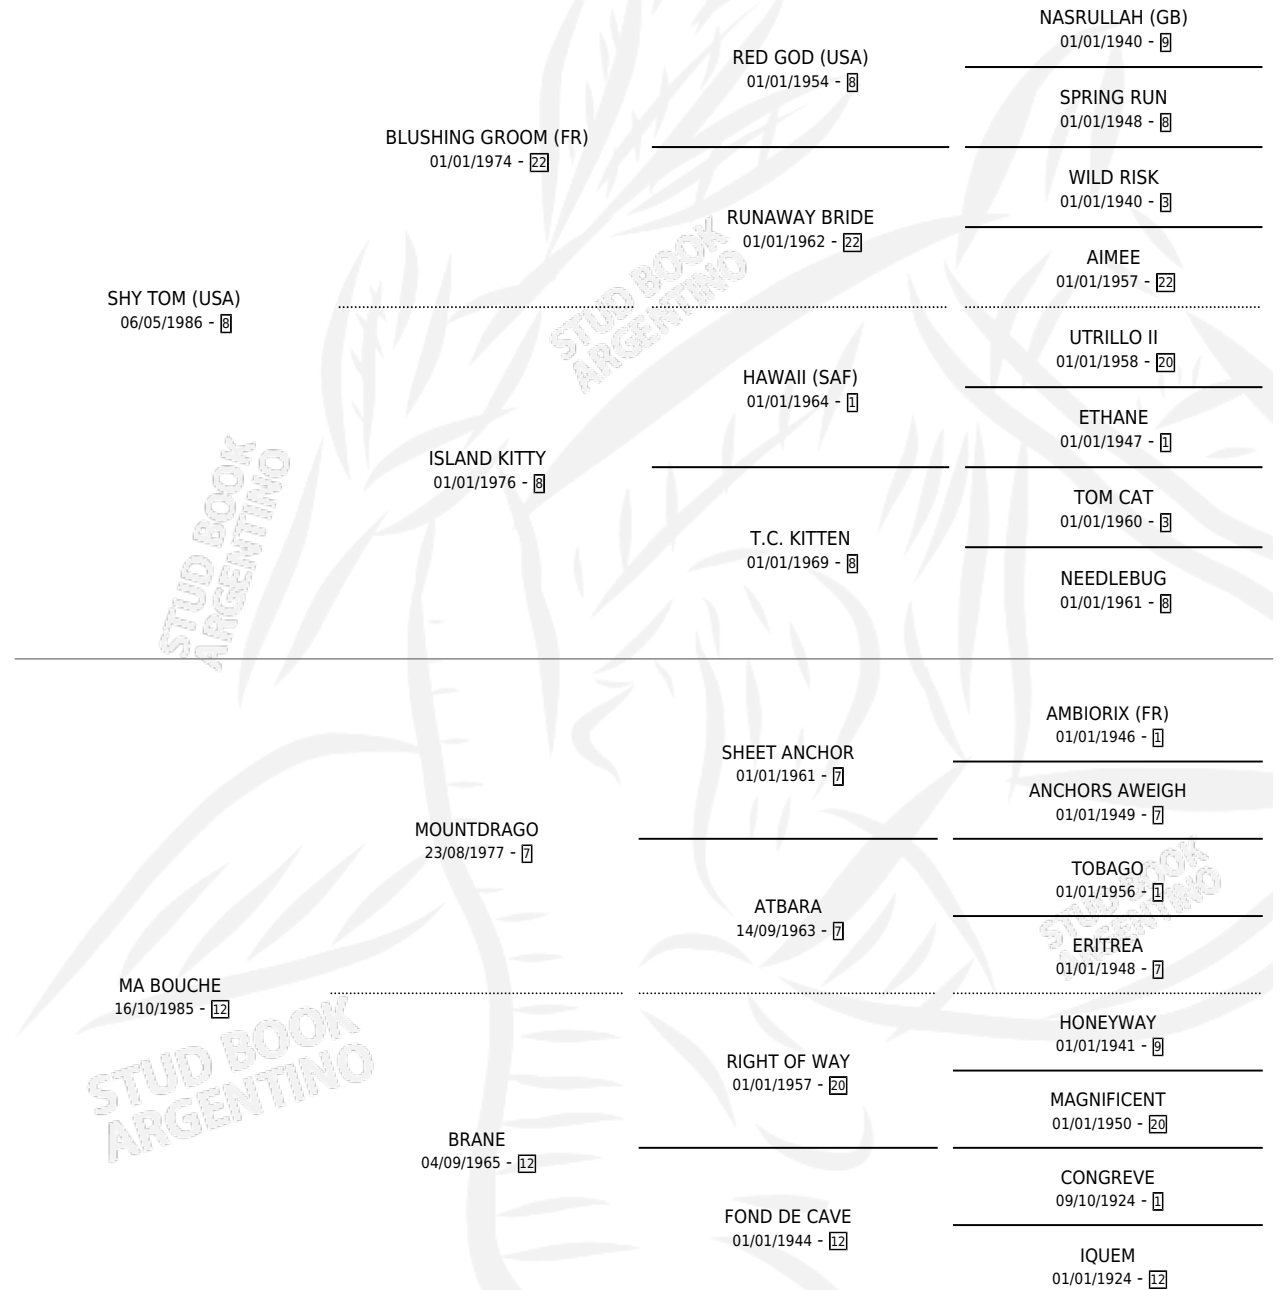

## ESTADO

TIPIFICACIÓN SANGUÍNEA	✓
TIPIFICACIÓN POR ADN	✓
PASAPORTE	X
IDENTIFICACIÓN POR MICROCHIP	X
REPRODUCTOR	✓

**Lugar de nacimiento:** La Biznaga

**Criador:** La Biznaga

~