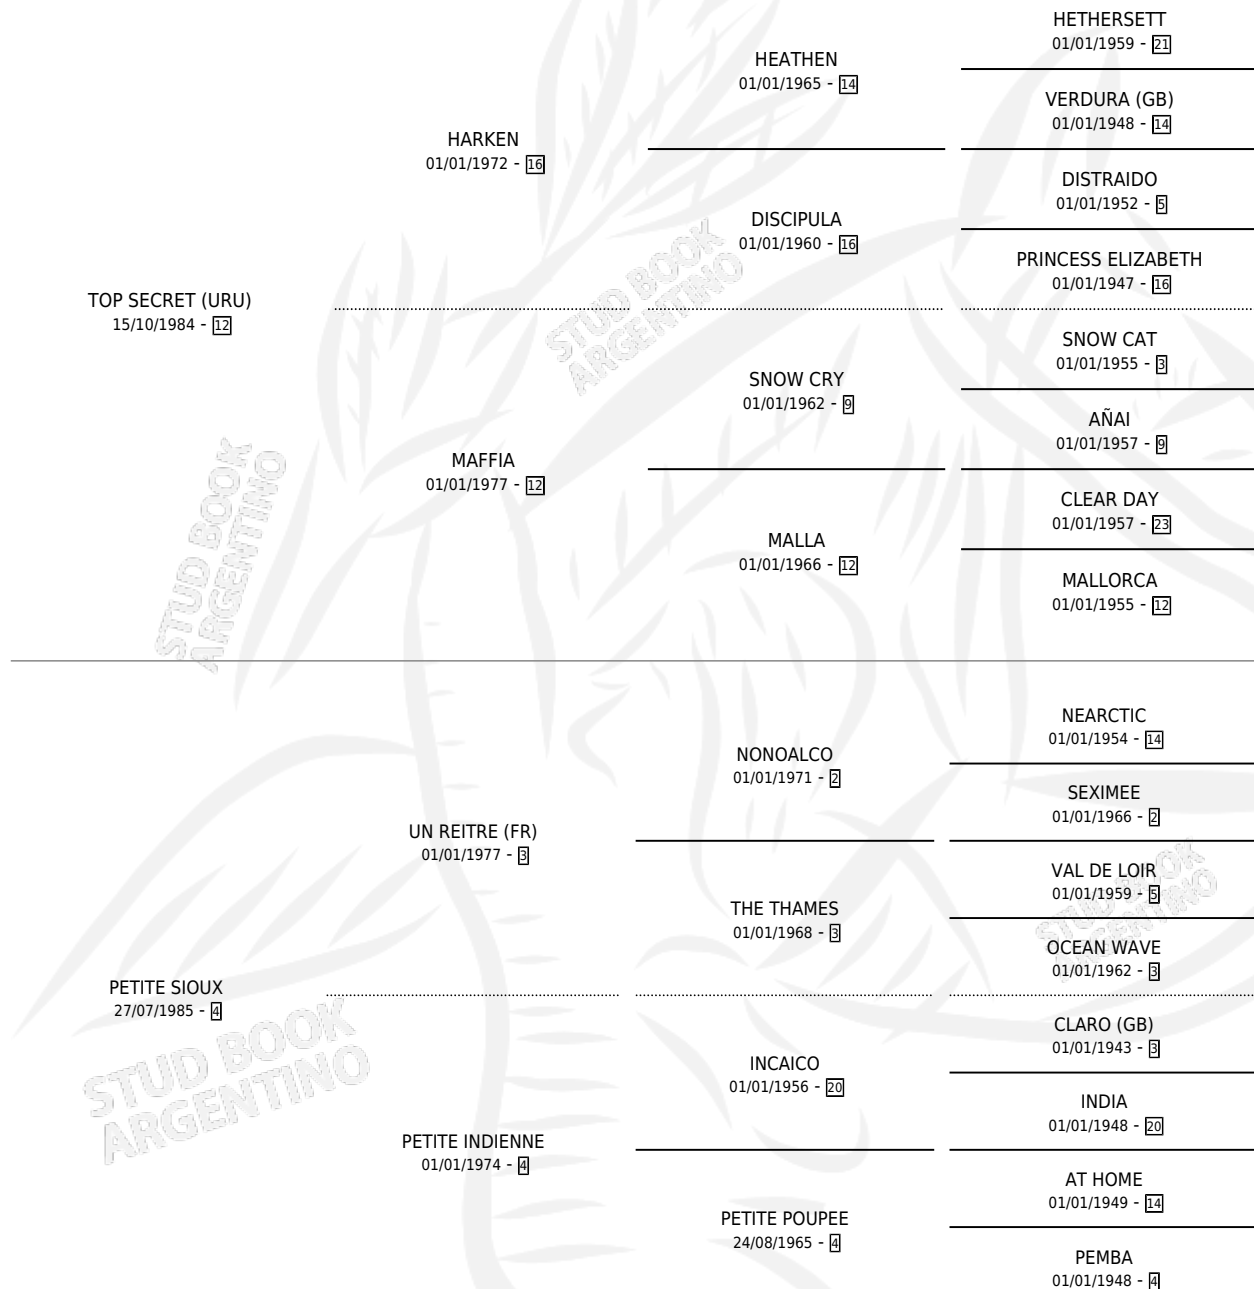

PETIT TOP

por **TOP SECRET (URU)** y **PETITE SIOUX** por **UN REITRE (FR)**

Argentina · Macho · Zaino · SP · 25/08/1995
Familia 4-k · Volumen 35

ESTADO

TIPIFICACIÓN SANGUÍNEA	X
TIPIFICACIÓN POR ADN	X
PASAPORTE	X
IDENTIFICACIÓN POR MICROCHIP	X
REPRODUCTOR	X

Lugar de nacimiento: Cumeneyen

Criador: Cumeneyen

PEDIGREE