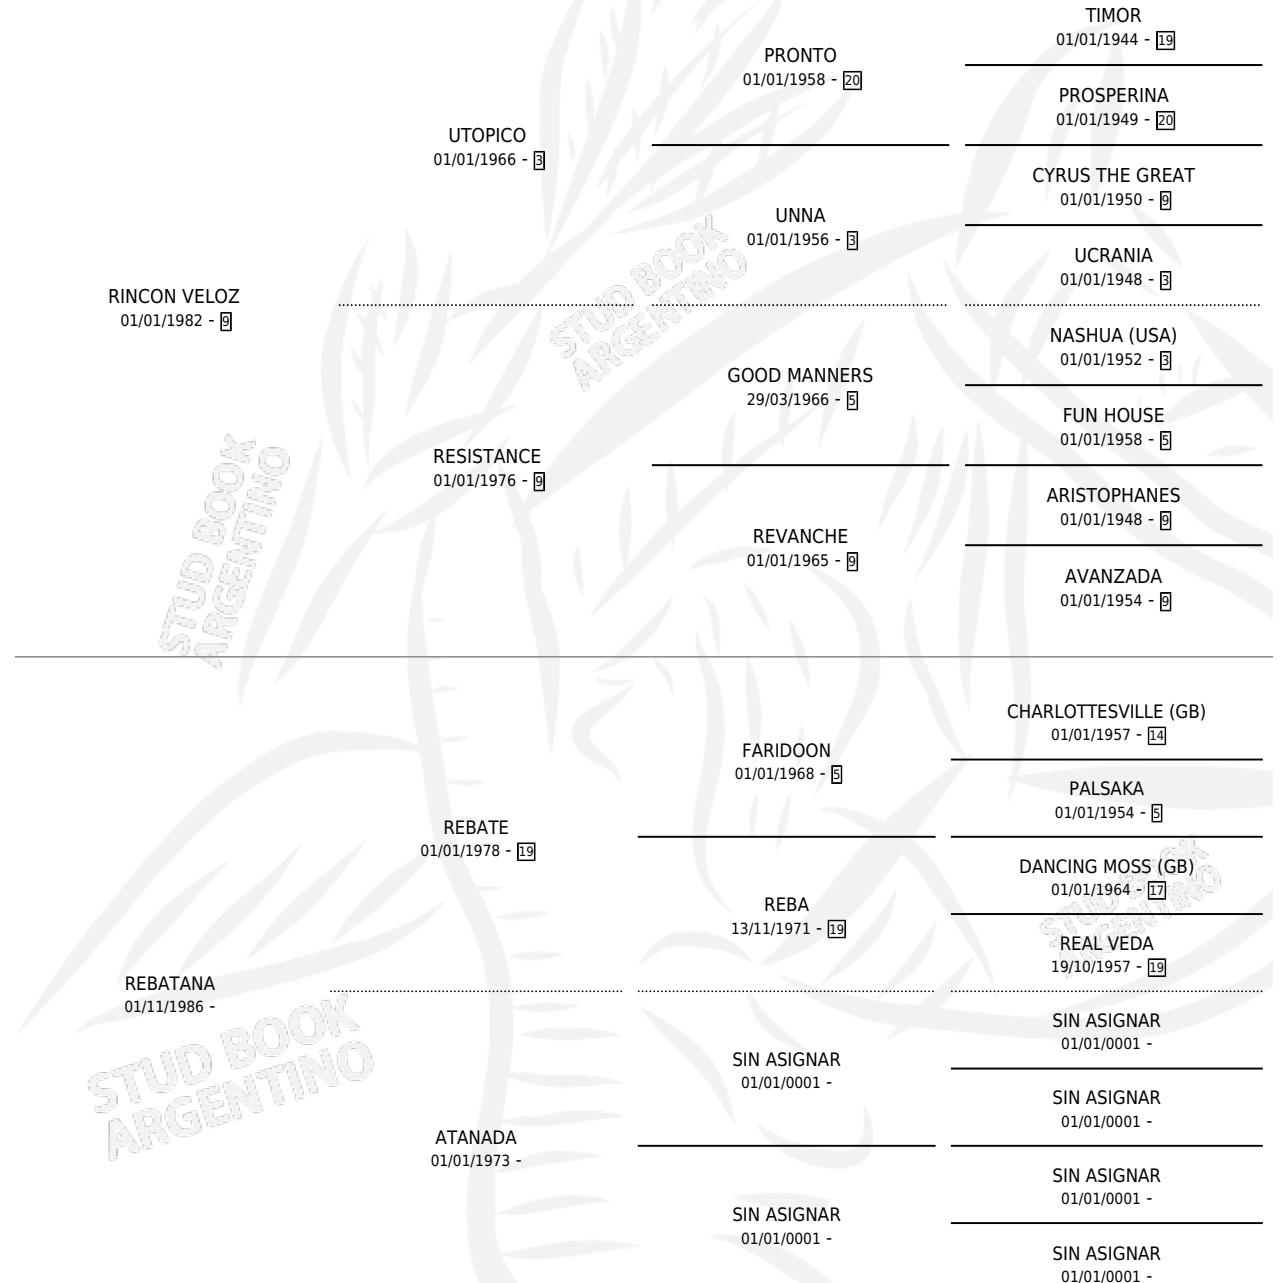

FARINESA

por RINCON VELOZ y REBATANA por REBATE

Argentina · Hembra · Alazan · SP · 10/08/1995
Familia · Volumen 35

ESTADO

TIPIFICACIÓN SANGUÍNEA	✓
TIPIFICACIÓN POR ADN	X
PASAPORTE	X
IDENTIFICACIÓN POR MICROCHIP	X
REPRODUCTOR	✓

Lugar de nacimiento: Rincon de Luna

Criador: Sin dato

~

HIJOS

	MACHOS	HEMBRAS
1 NACIERON	1	0
SIN ACTUACIONES		

PEDIGREE

S

mientos **1** / Efectividad **100%**

PADRILLO	PRODUCTO	CRIADOR	1ER SERVICIO	ÚLTIMO SERVICIO
CHOLLO	FARINERO (M A, 05/10/2005)	SIN DATO	14/10/2004	14/10/2004

FARINESA

Datos oficiales del Stud Book Argentino

Documento generado el 26/04/2026

studbook.org.ar