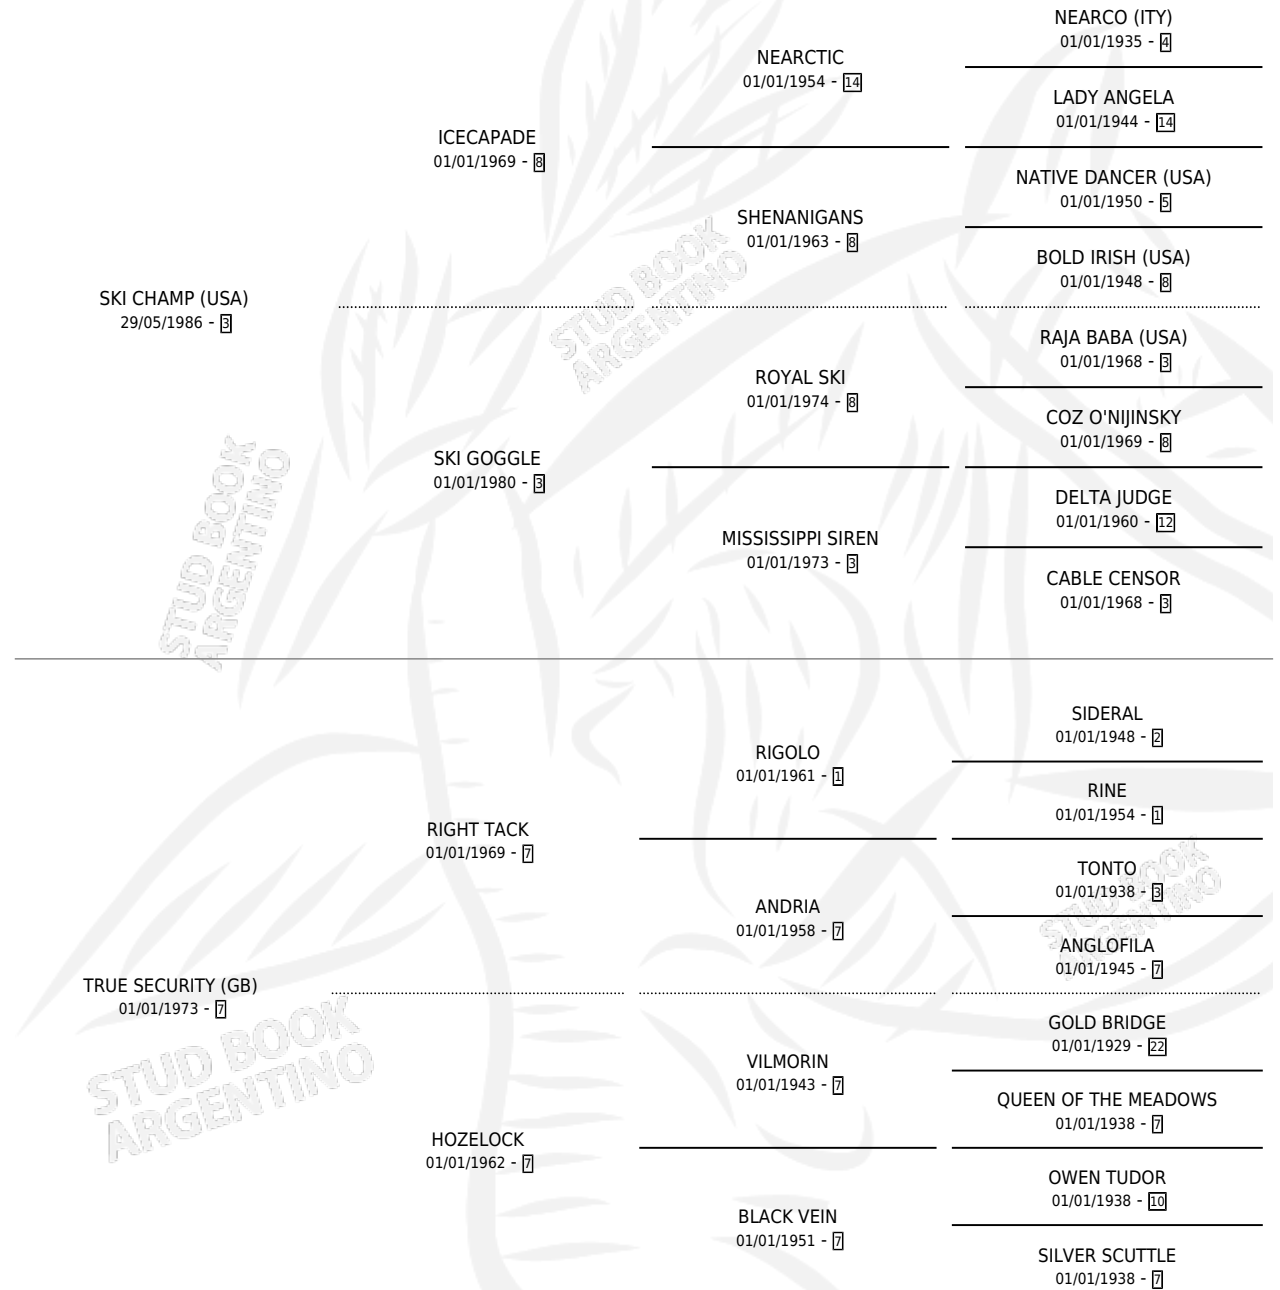

SECURITY CHAMP

por **SKI CHAMP (USA)** y **TRUE SECURITY (GB)** por **RIGHT TACK**

Argentina · Macho · Zaino Doradillo · SP · 02/08/1995
Familia 7 · Volumen 35

ESTADO

TIPIFICACIÓN SANGUÍNEA	X
TIPIFICACIÓN POR ADN	X
PASAPORTE	X
IDENTIFICACIÓN POR MICROCHIP	X
REPRODUCTOR	X

Lugar de nacimiento: Firmamento

Criador: Firmamento

PEDIGREE