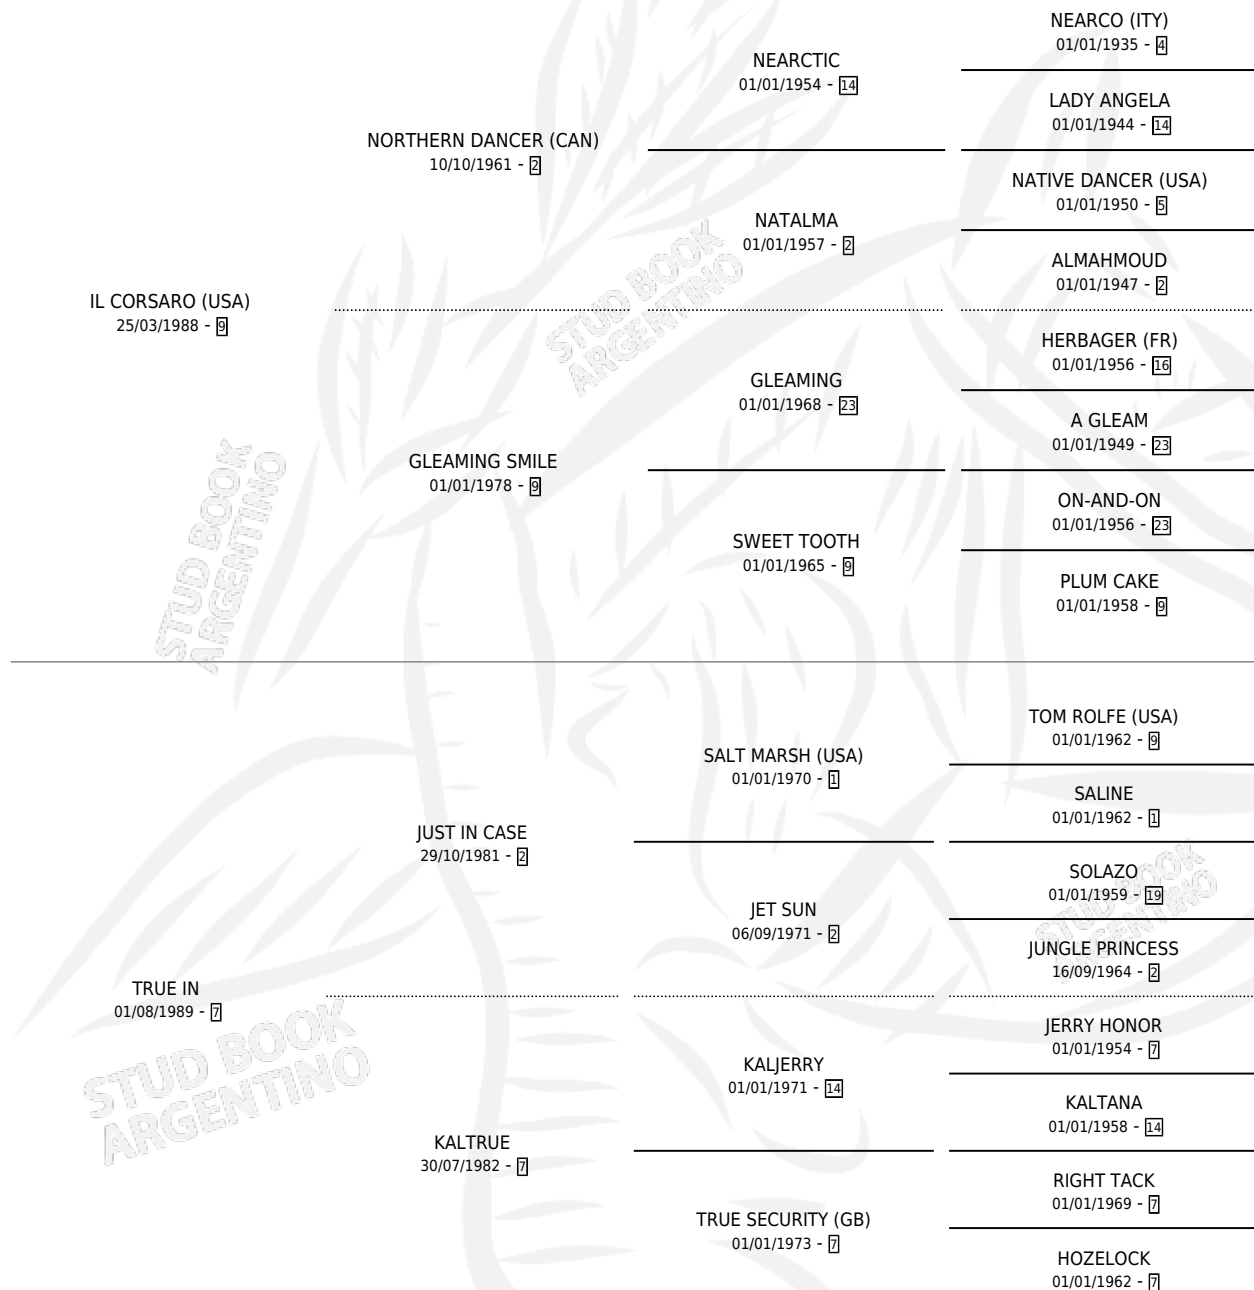

VERDADERA CORSA

por IL CORSARO (USA) y TRUE IN por JUST IN CASE

Argentina · Hembra · Zaino · SP · 03/08/1995
Familia 7 · Volumen 35

ESTADO

TIPIFICACIÓN SANGUÍNEA	✓
TIPIFICACIÓN POR ADN	✓
PASAPORTE	X
IDENTIFICACIÓN POR MICROCHIP	X
REPRODUCTOR	✓

Lugar de nacimiento: Firmamento

Criador: Firmamento

PEDIGREE

S

mientos 0 / Efectividad 0.00%

PADRILLO	PRODUCTO	CRIADOR	1ER SERVICIO	ÚLTIMO SERVICIO
ALL RIGHT	∅		26/11/2010	30/11/2010
ALL RIGHT	∅		25/11/2008	29/11/2008