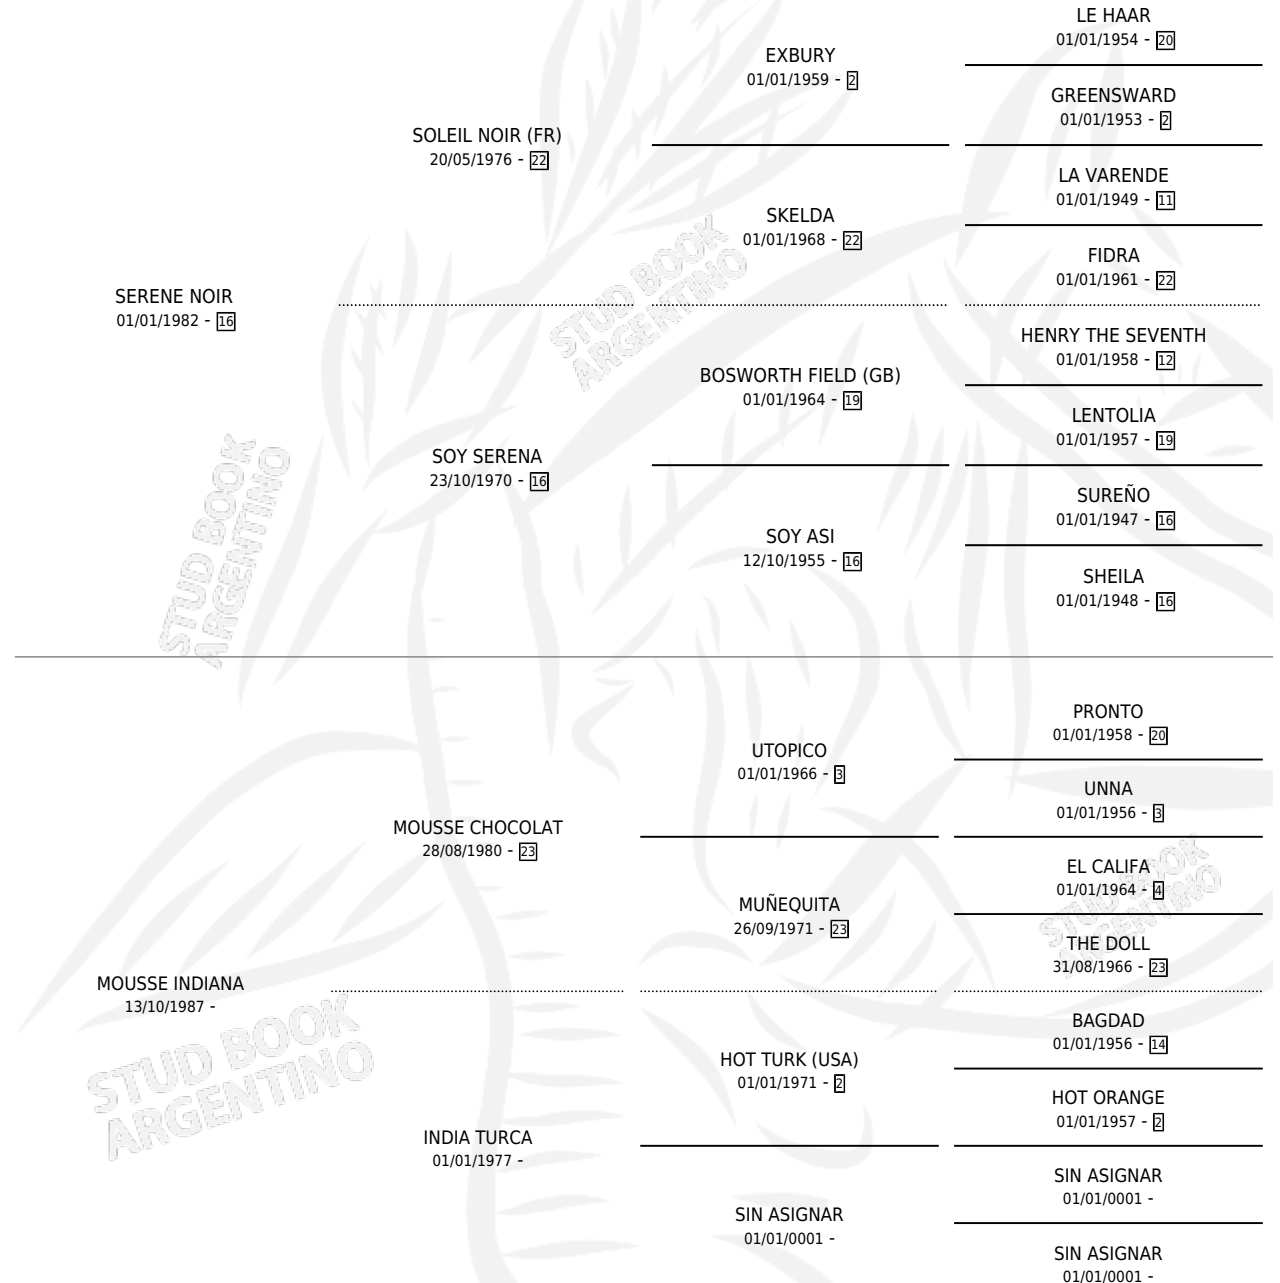

INDIAN NOIR

por **SERENE NOIR** y **MOUSSE INDIANA** por **MOUSSE CHOCOLAT**

Argentina · Macho · Tordillo · SP · 16/08/1995
Familia · Volumen 35

ESTADO

TIPIFICACIÓN SANGUÍNEA	X
TIPIFICACIÓN POR ADN	X
PASAPORTE	X
IDENTIFICACIÓN POR MICROCHIP	X
REPRODUCTOR	X

Lugar de nacimiento: El Macoco

Criador: Sin dato

PEDIGREE

INDIAN NOIR

Datos oficiales del Stud Book Argentino

Documento generado el 09/05/2026

studbook.org.ar